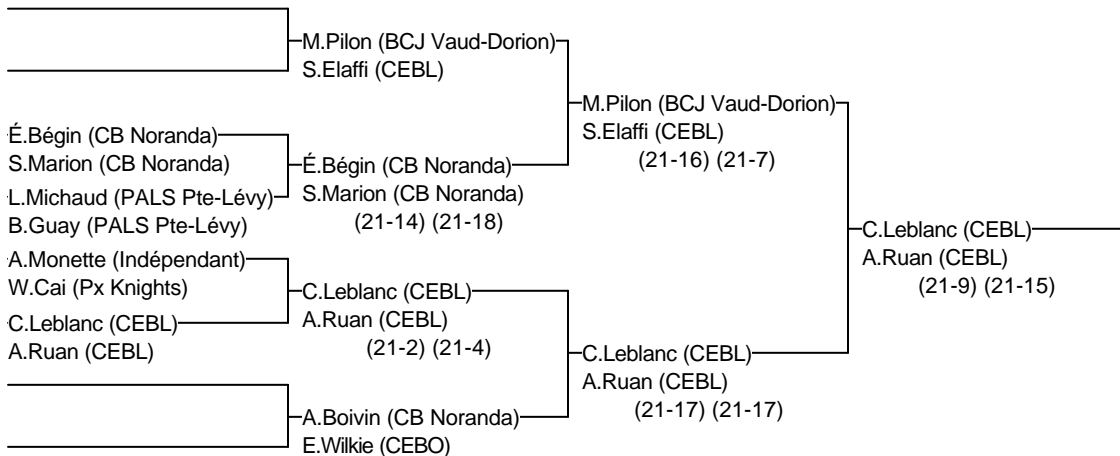

Grand Prix
sports
experts

Double Cadet féminin

01-Challenge Laval 2011

Joueurs Sélectionnés

7, 8 et 9 octobre 2011

Arbitre en chef : Annie Dulude