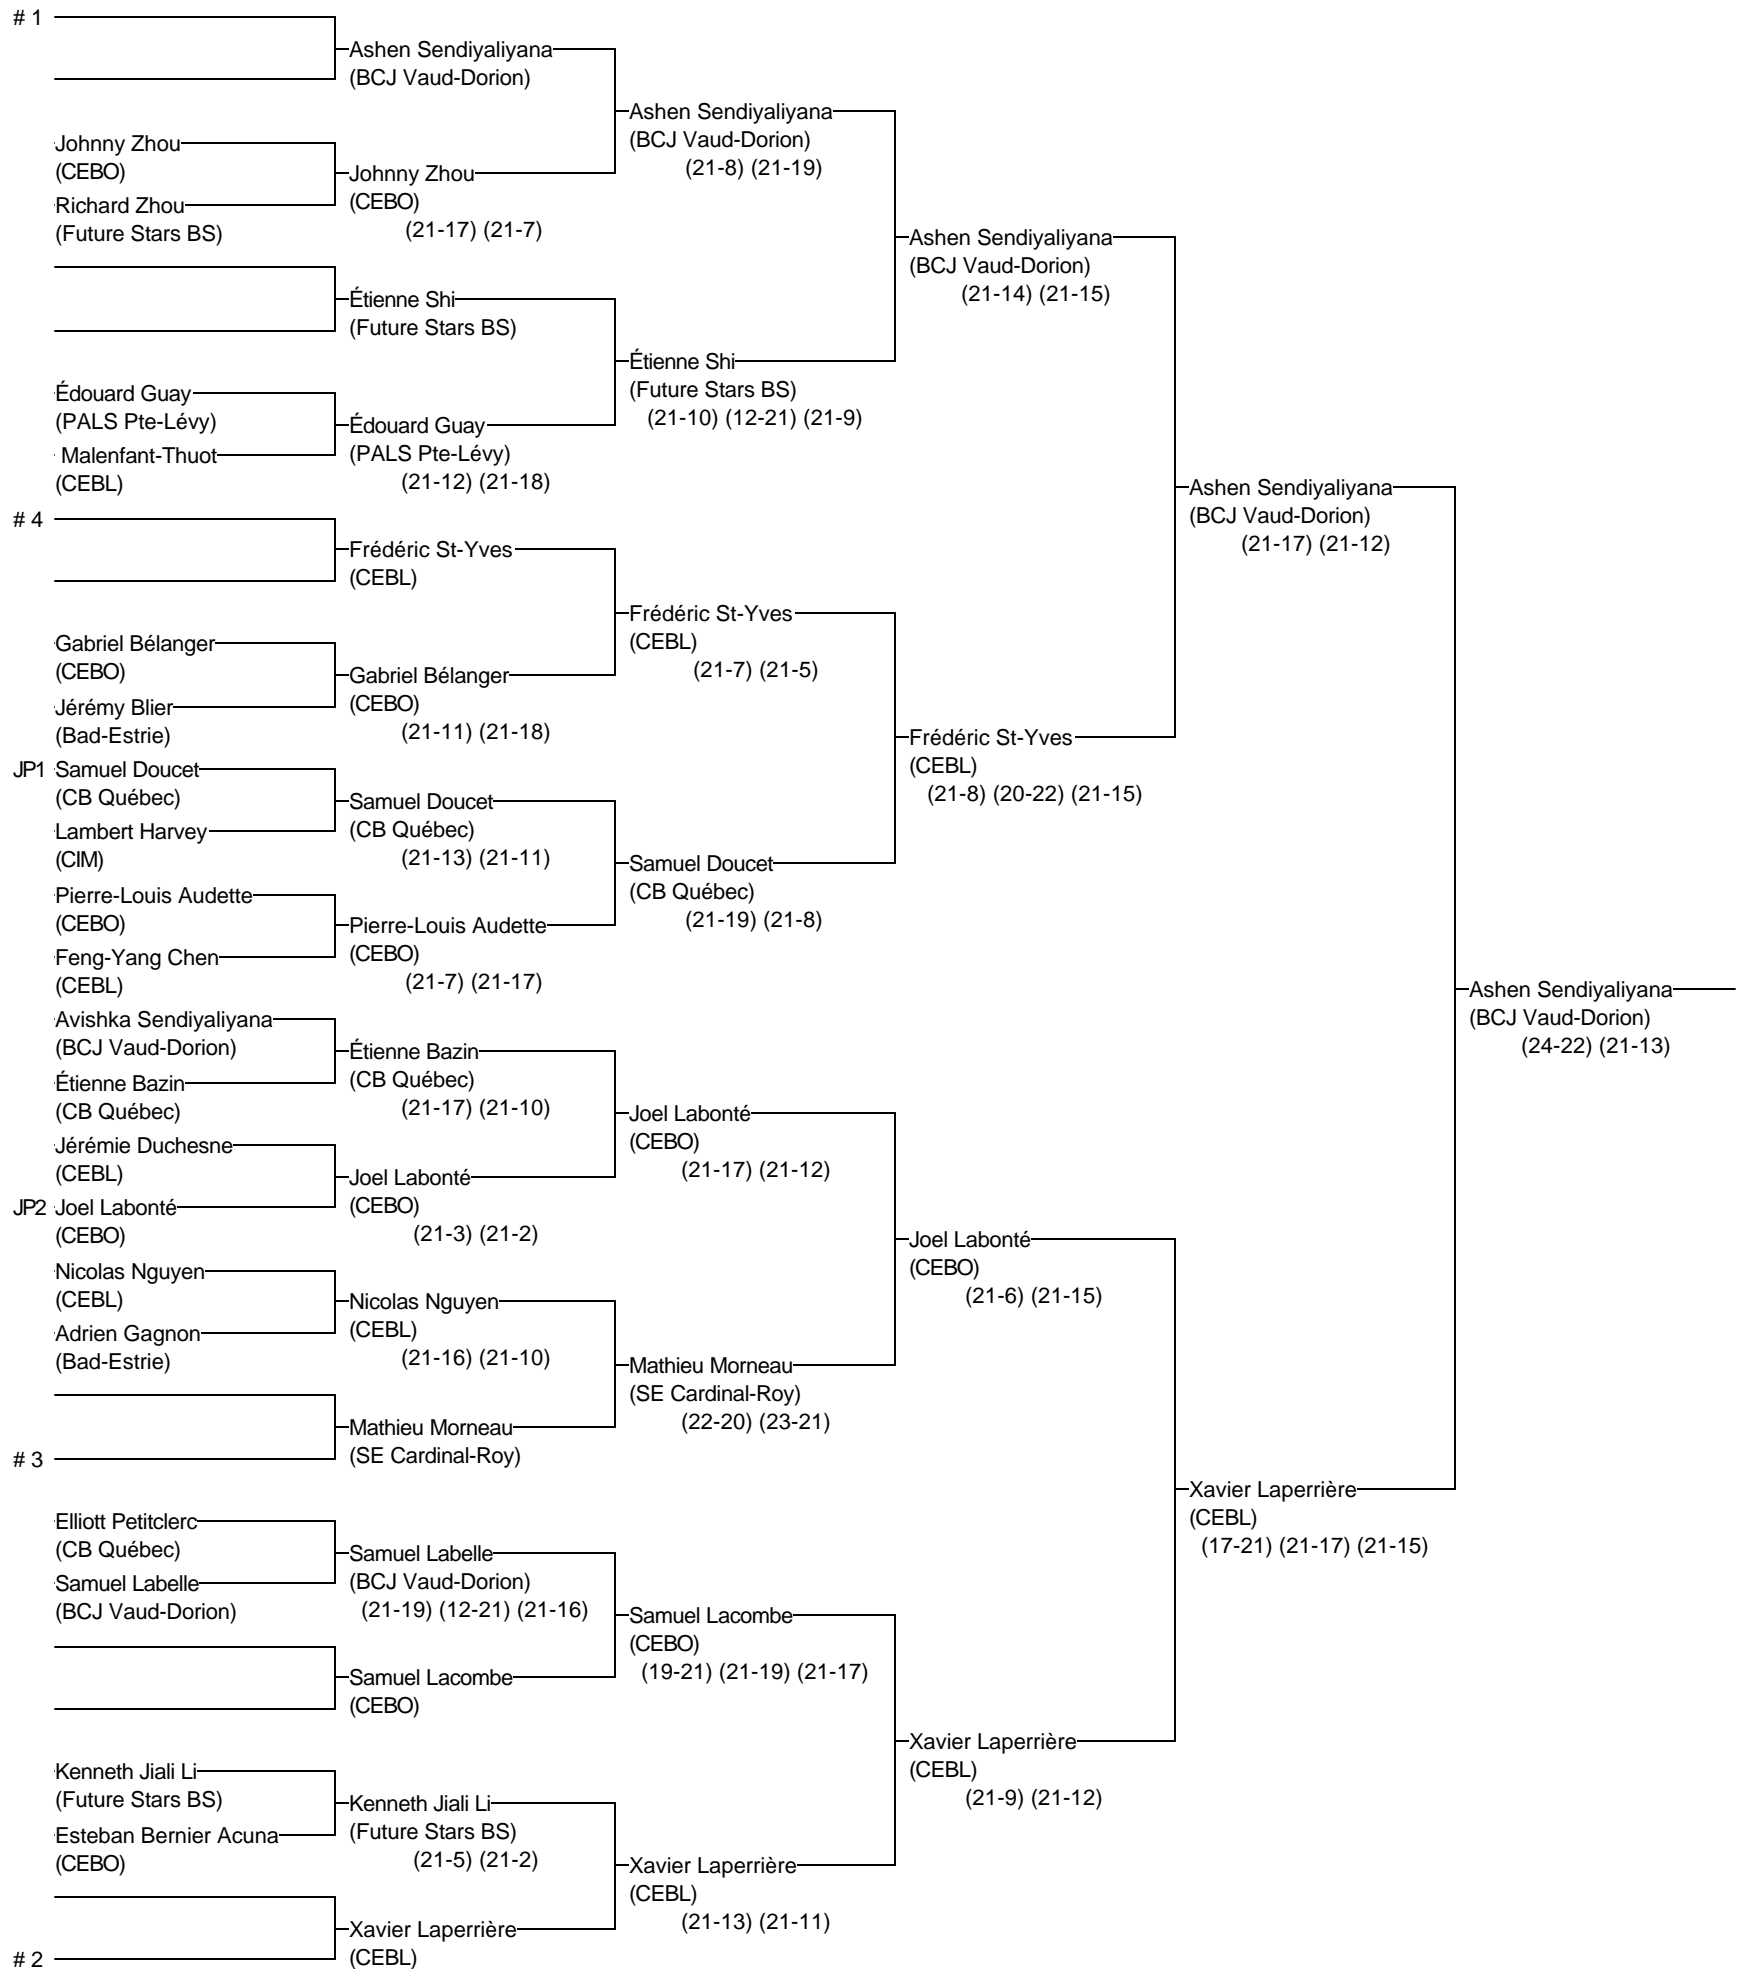

Simple Benjamin masculin

01-Challenge Laval 2011

7, 8 et 9 octobre 2011

Joueurs Sélectionnés

- # 1 Ashen Sendiyaliyana (BCJ Vaud-Dorion)
- # 2 Xavier Laperrière (CEBL)
- # 3 Mathieu Morneau (SE Cardinal-Roy)
- # 4 Frédéric St-Yves (CEBL)

Arbitre en chef : Annie Dulude