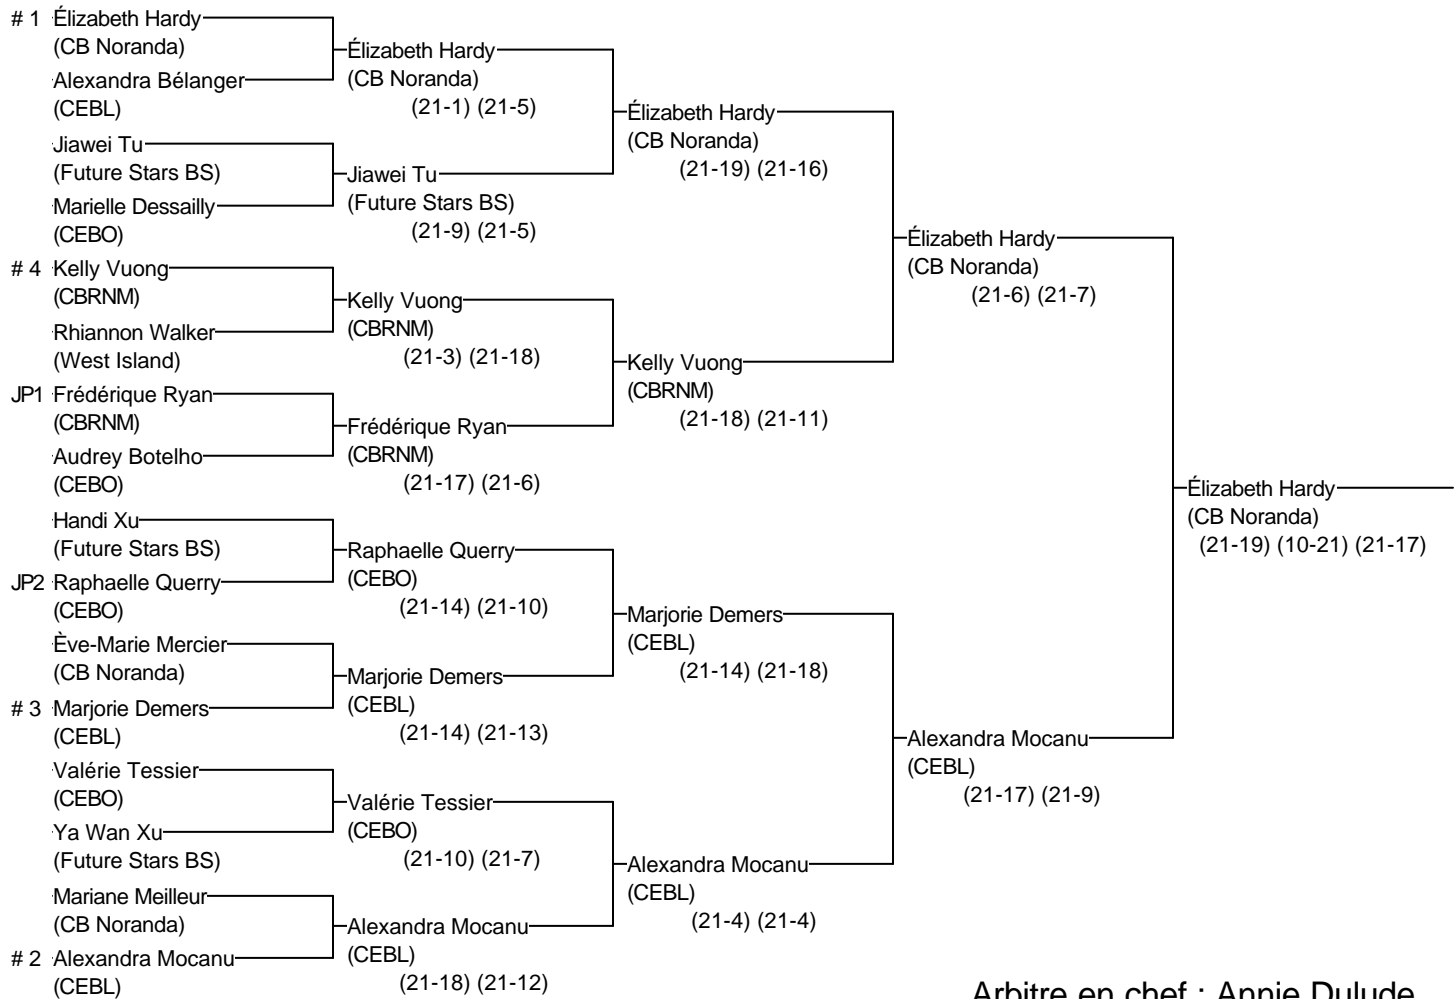

Grand Prix
sports
experts™

Simple Benjamin féminin

01-Challenge Laval 2011

7, 8 et 9 octobre 2011

Joueurs Sélectionnés

- # 1 Élizabeth Hardy (CB Noranda)
- # 2 Alexandra Mocanu (CEBL)
- # 3 Marjorie Demers (CEBL)
- # 4 Kelly Vuong (CBRNM)

Arbitre en chef : Annie Dulude