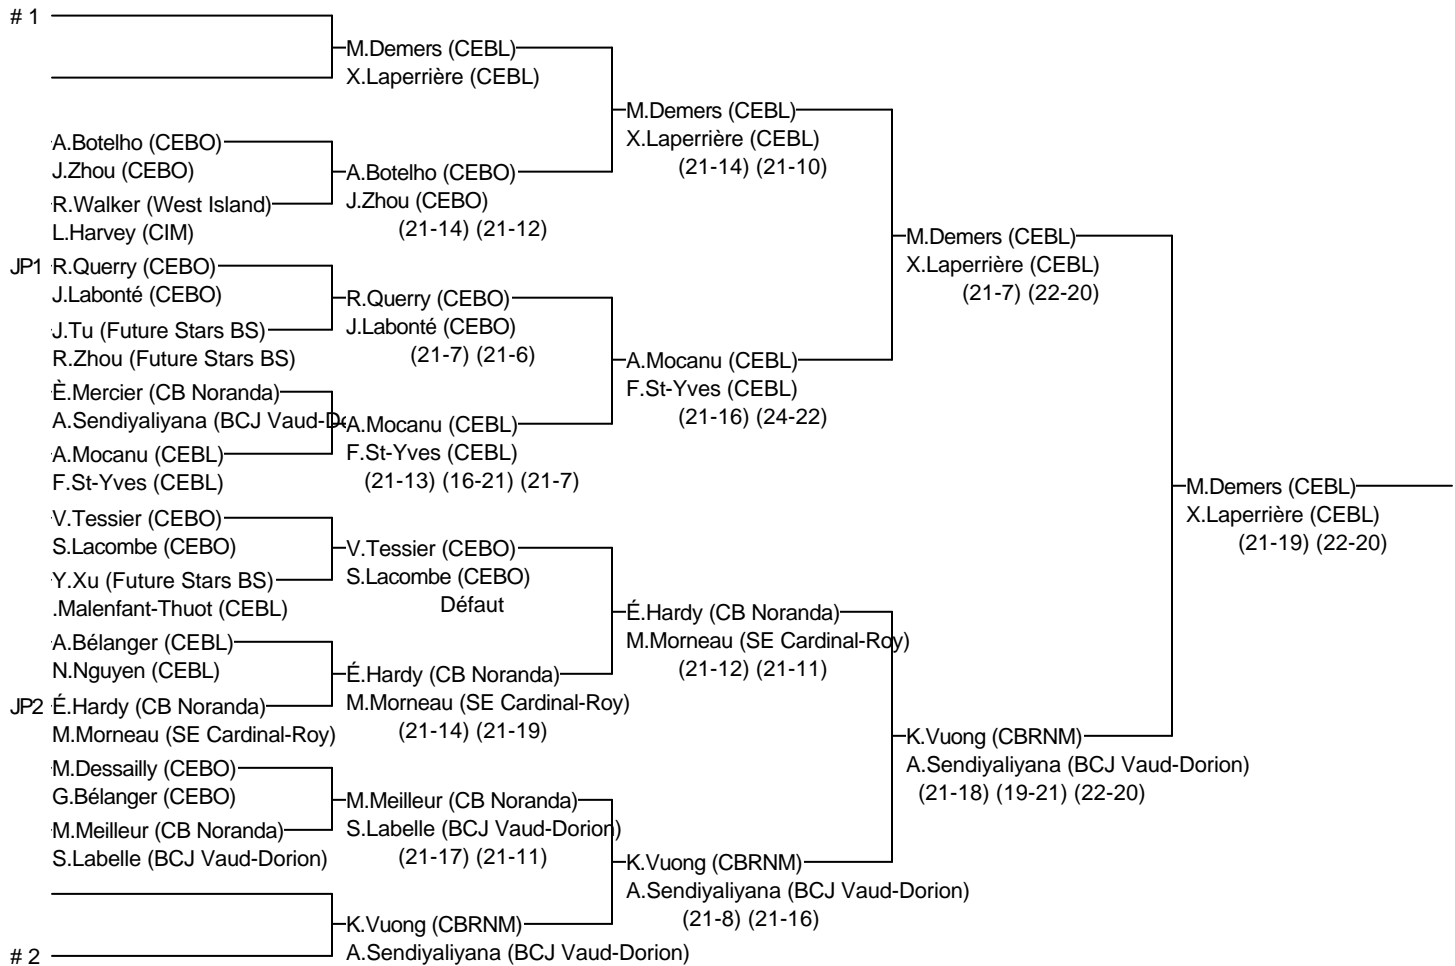

Mixte Benjamin

01-Challenge Laval 2011

7, 8 et 9 octobre 2011

Joueurs Sélectionnés

1 M.Demers/X.Laperrière (CEBL)

2 K.Vuong/A.Sendiyaliyana (CBRNM/BCJ Vaud-Dorion)

Arbitre en chef : Annie Dulude