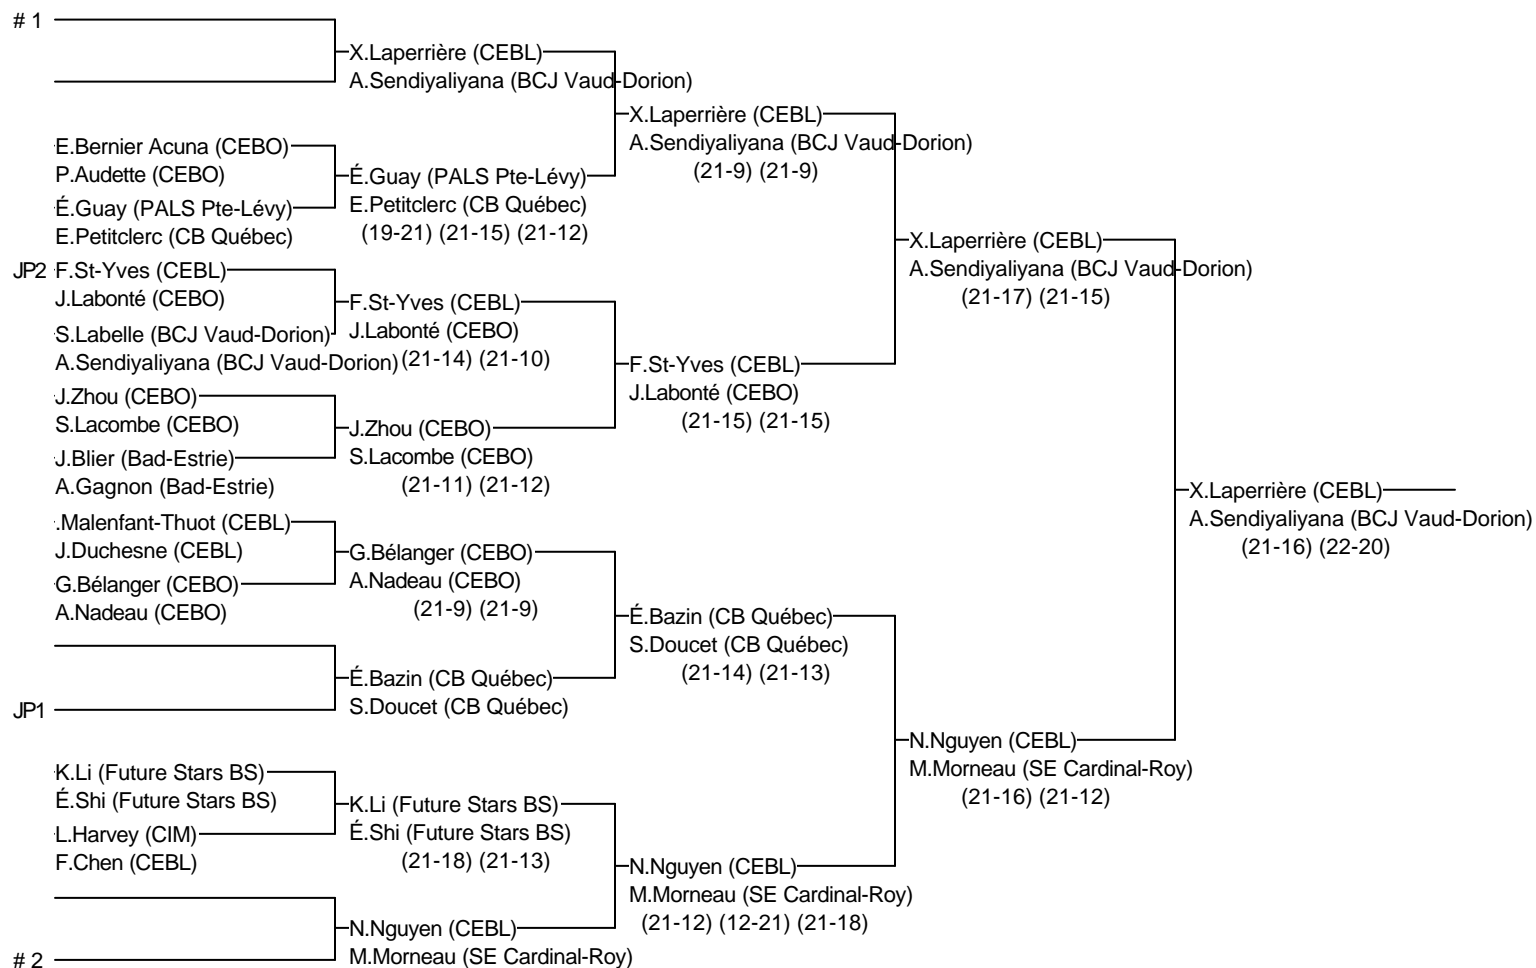

Double Benjamin masculin

01-Challenge Laval 2011

7, 8 et 9 octobre 2011

Joueurs Sélectionnés

- # 1 X.Laperrière/A.Sendiyaliyana (CEBL/BCJ Vaud-Dorion)
- # 2 N.Nguyen/M.Morneau (CEBL/SE Cardinal-Roy)

Arbitre en chef : Annie Dulude