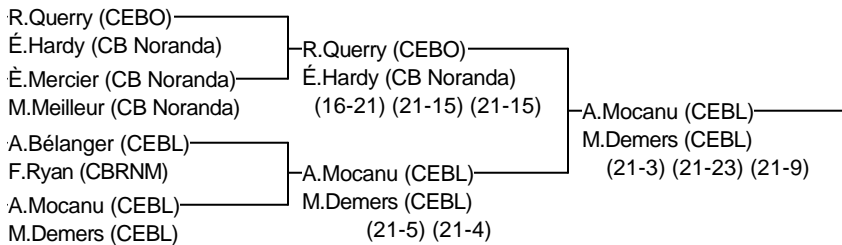

Grand Prix
sports
experts

Double Benjamin féminin

01-Challenge Laval 2011

Joueurs Sélectionnés

7, 8 et 9 octobre 2011

Arbitre en chef : Annie Dulude