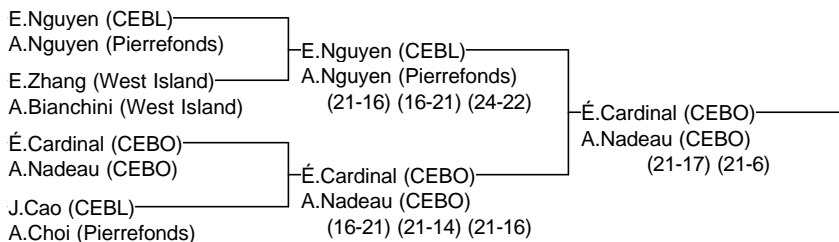

Grand Prix
sports
experts

Mixte Pee-Wee

08 - CP Gatineau 2012

Joueurs Sélectionnés

23, 24 et 25 mars 2012

Arbitre en chef : Gabrielle Mercier