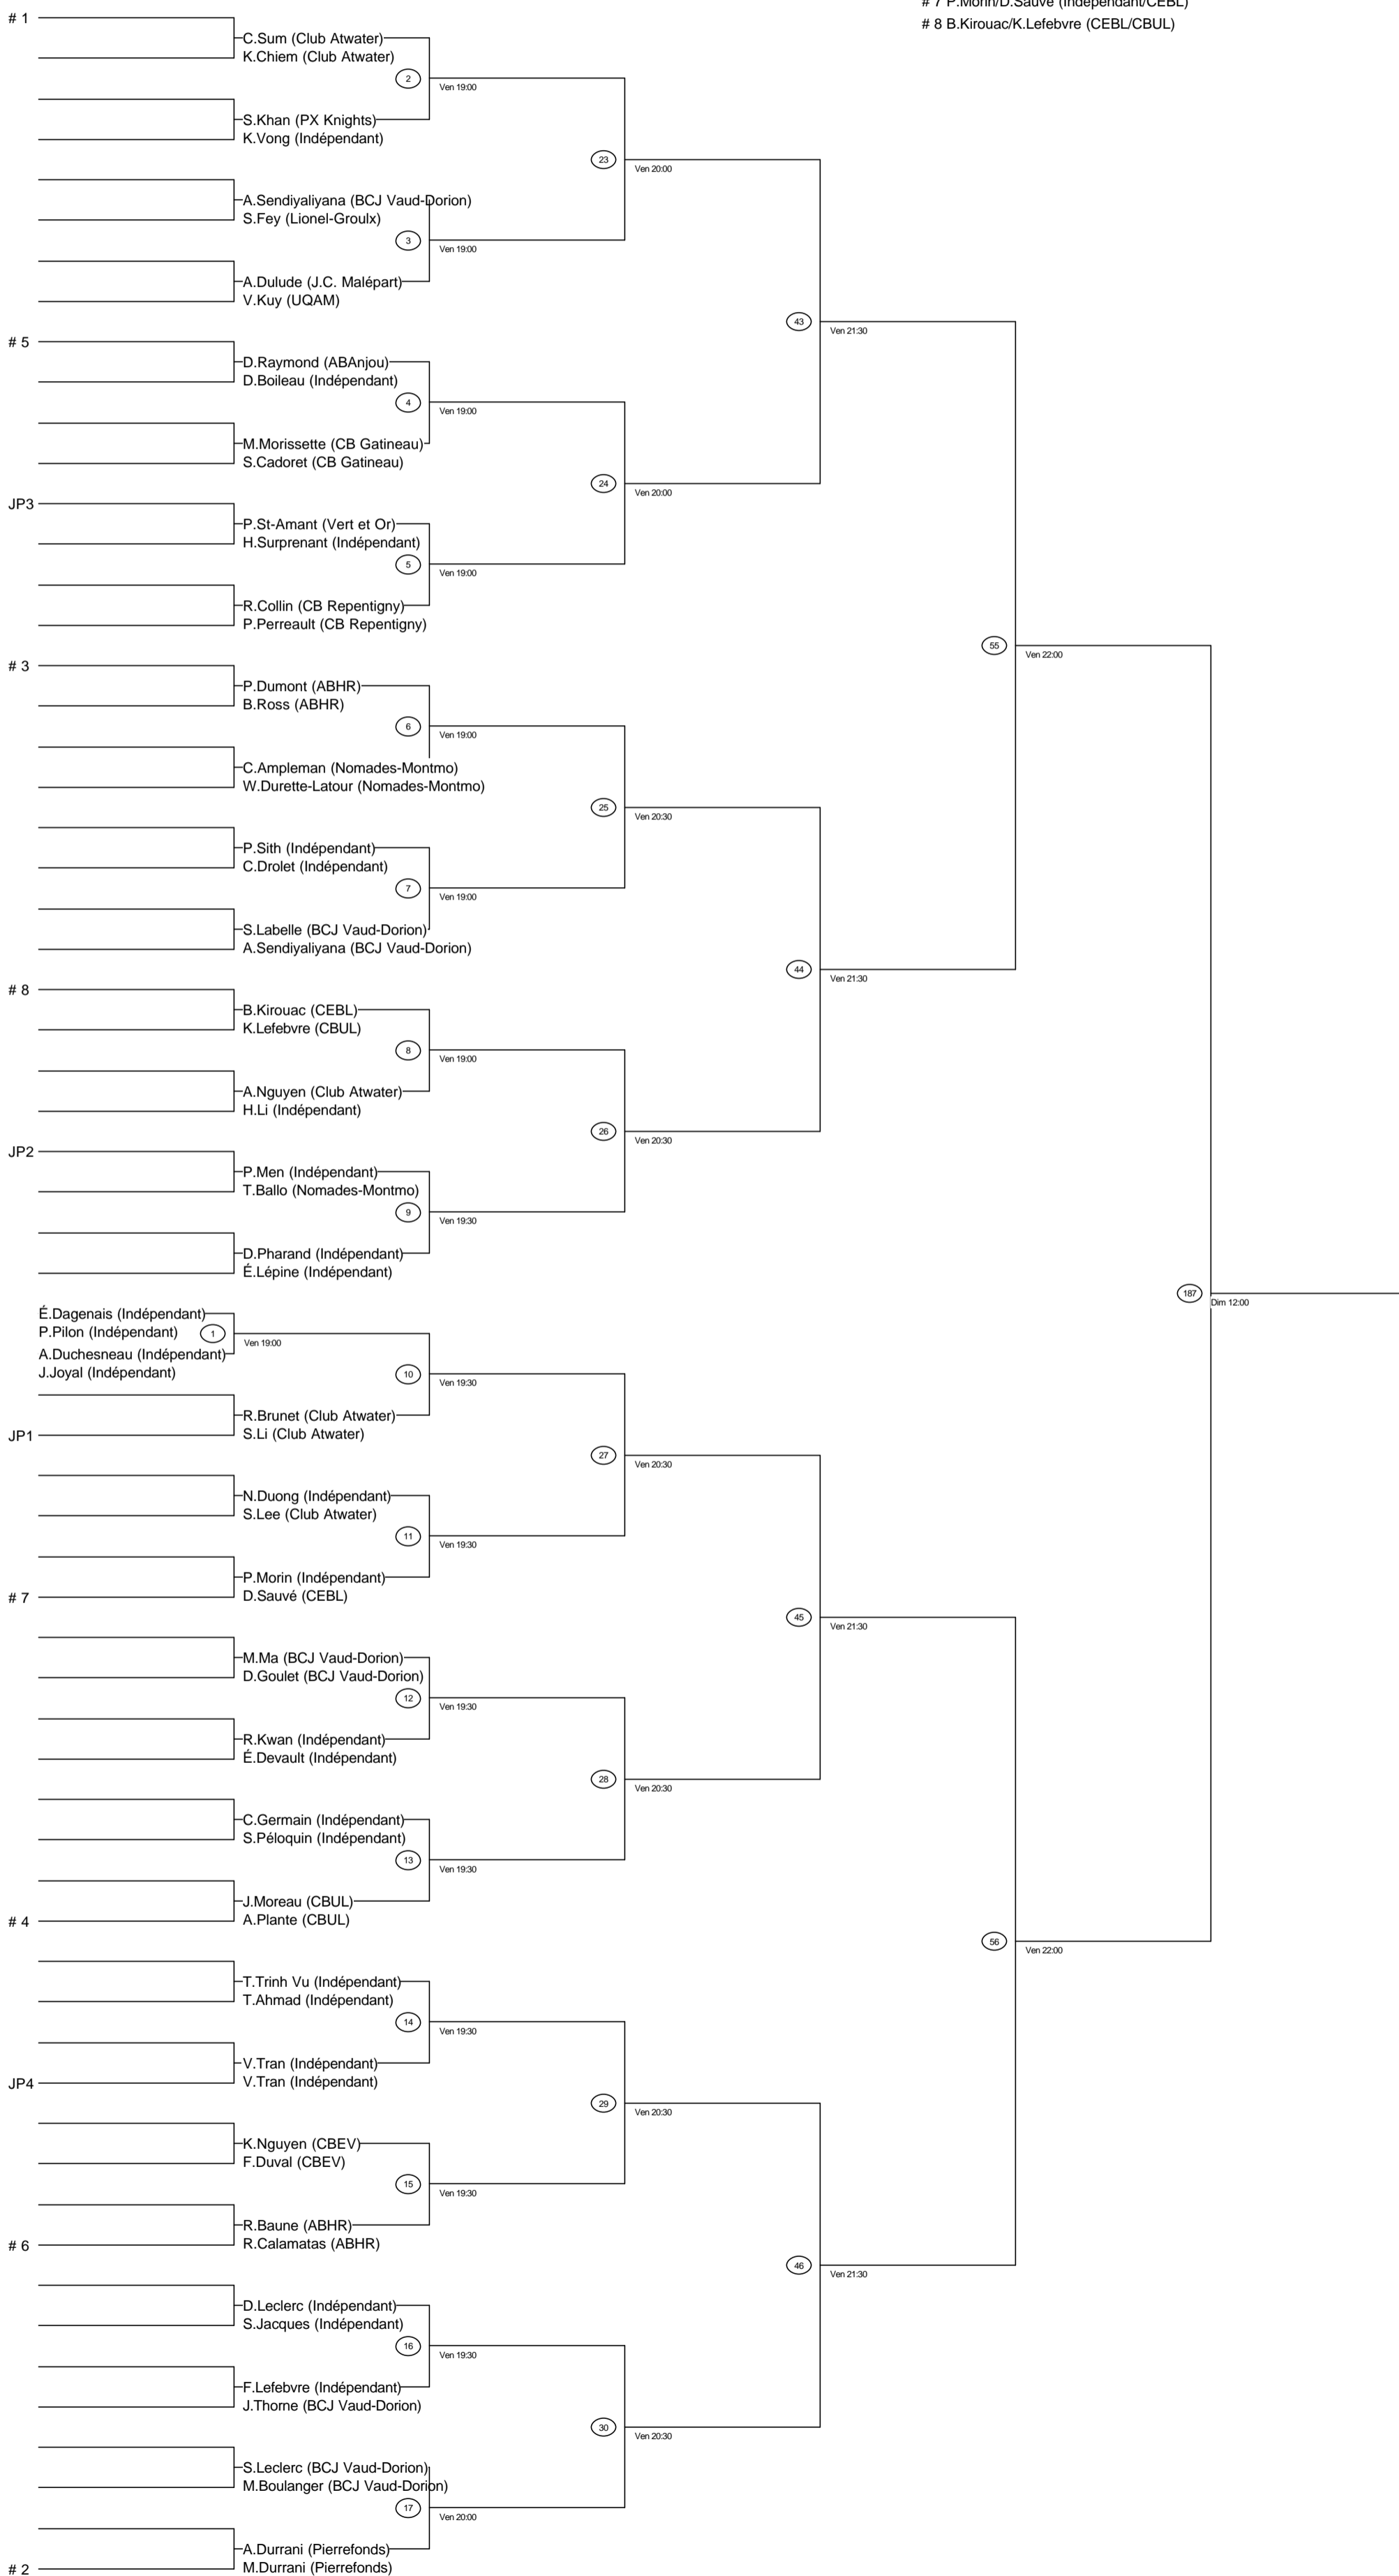

## Double C masculin

006\_Vaudreuil-Dorion 11-12

3, 4 et 5 février 2012

### Joueurs Sélectionnés

- # 1 C.Sum/K.Chiem (Club Atwater)
- # 2 A.Durrani/M.Durrani (Pierrefonds)
- # 3 P.Dumont/B.Ross (ABHR)
- # 4 J.Moreau/A.Plante (CBUL)
- # 5 D.Raymond/D.Boileau (ABAnjou/Indépendant)
- # 6 R.Baune/R.Calamatas (ABHR)
- # 7 P.Morin/D.Sauvé (Indépendant/CEBL)
- # 8 B.Kirouac/K.Lefebvre (CEBL/CBUL)

Arbitre en chef : Annie Dulude