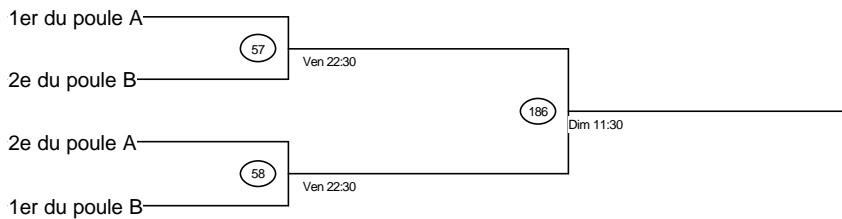

Double C féminin

006_Vaudreuil-Dorion 11-12

Joueurs Sélectionnés

3, 4 et 5 février 2012

Arbitre en chef : Annie Dulude