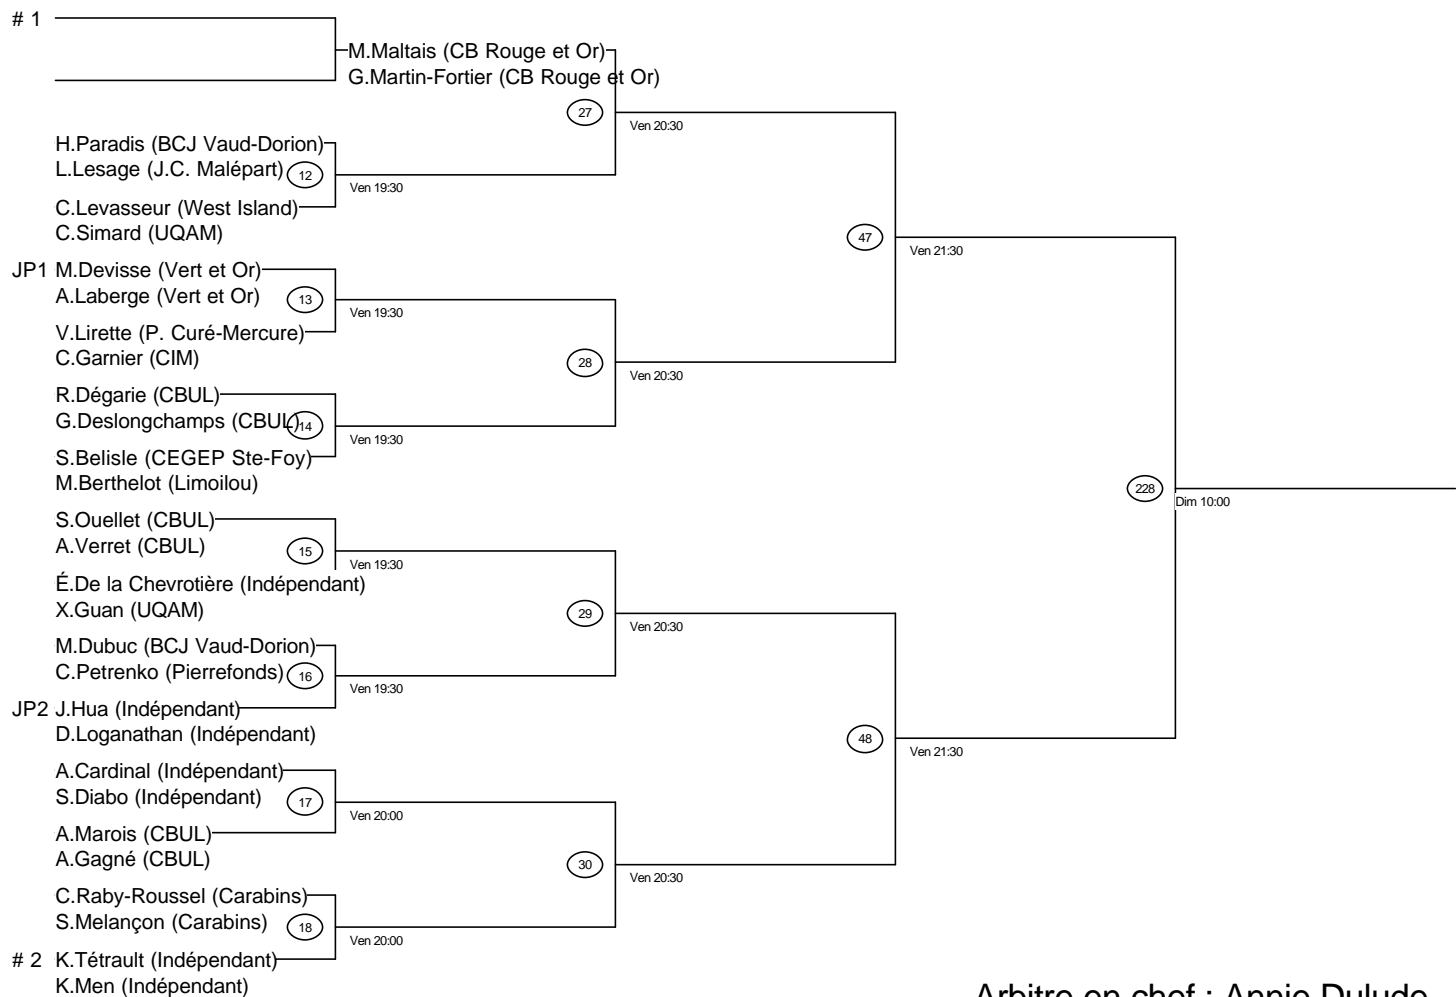

Double B féminin

006_Vaudreuil-Dorion 11-12

3, 4 et 5 février 2012

Joueurs Sélectionnés

- # 1 M.Maltais/G.Martin-Fortier (CB Rouge et Or)
- # 2 K.Tétrault/K.Men (Indépendant)

Arbitre en chef : Annie Dulude