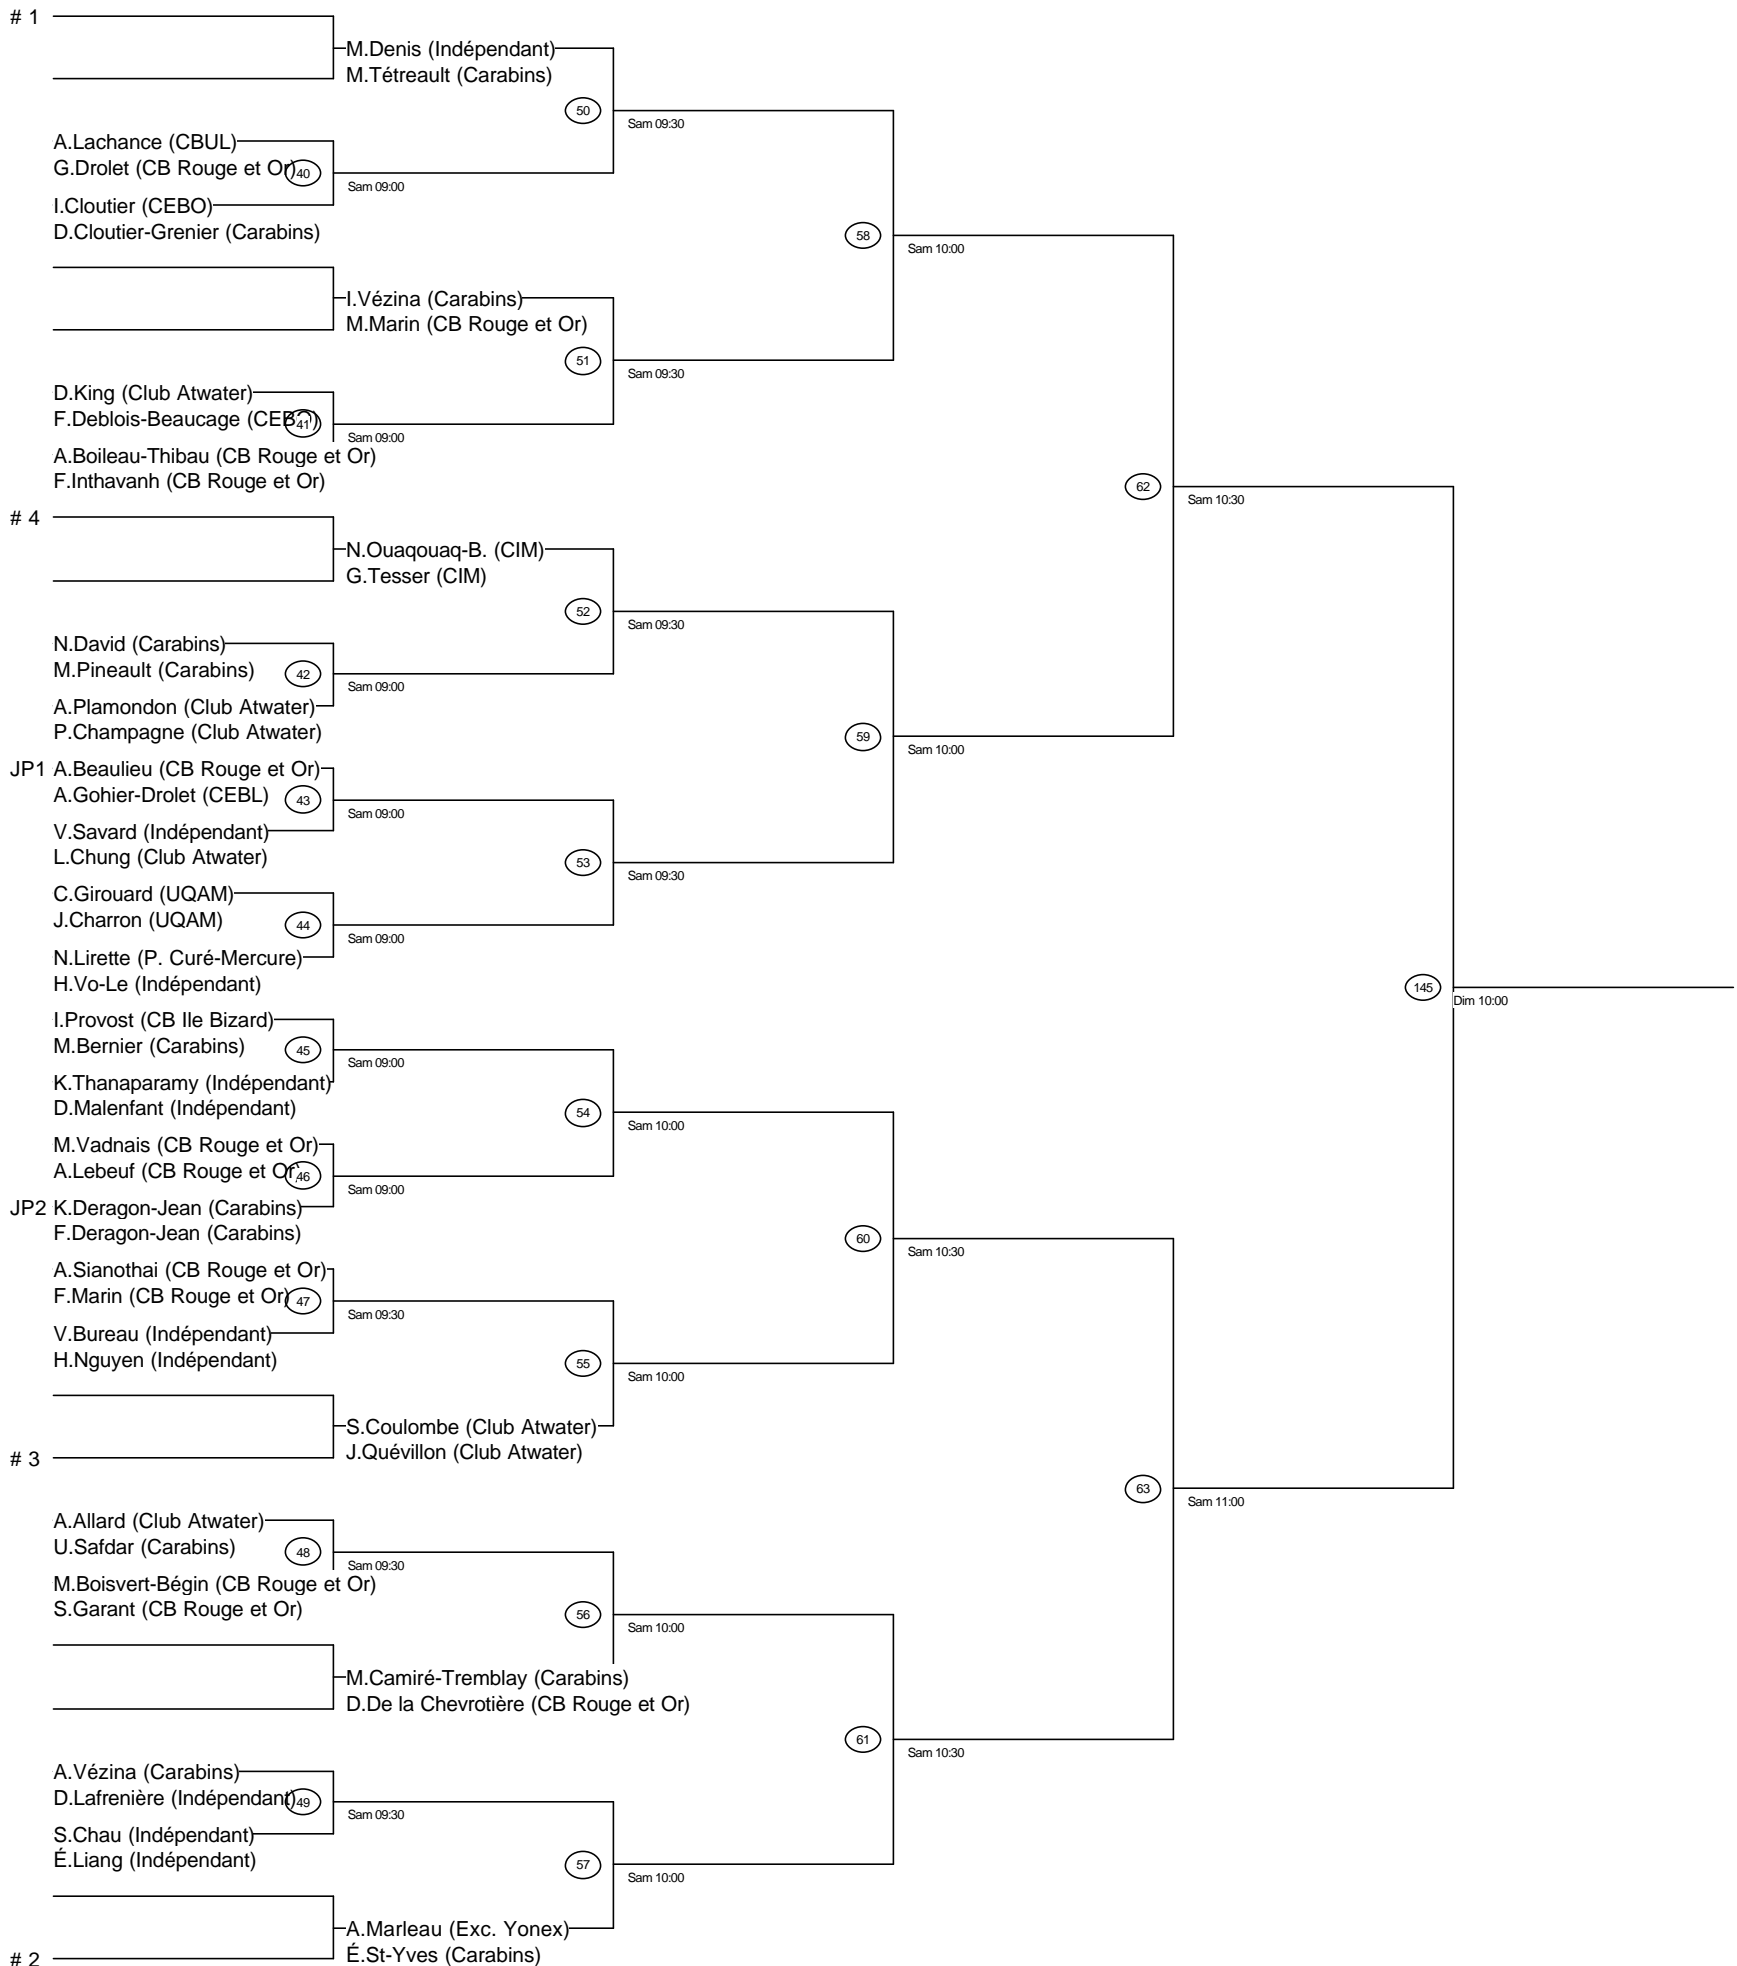

Mixte A

006_Vaudreuil-Dorion 11-12

3, 4 et 5 février 2012

Joueurs Sélectionnés

- # 1 M.Denis/M.Tétreault (Indépendant/Carabins)
- # 2 A.Marleau/É.St-Yves (Exc. Yonex/Carabins)
- # 3 S.Coulombe/J.Quévillon (Club Atwater)
- # 4 N.Ouaqouaq-B./G.Tesser (CIM)

Arbitre en chef : Annie Dulude