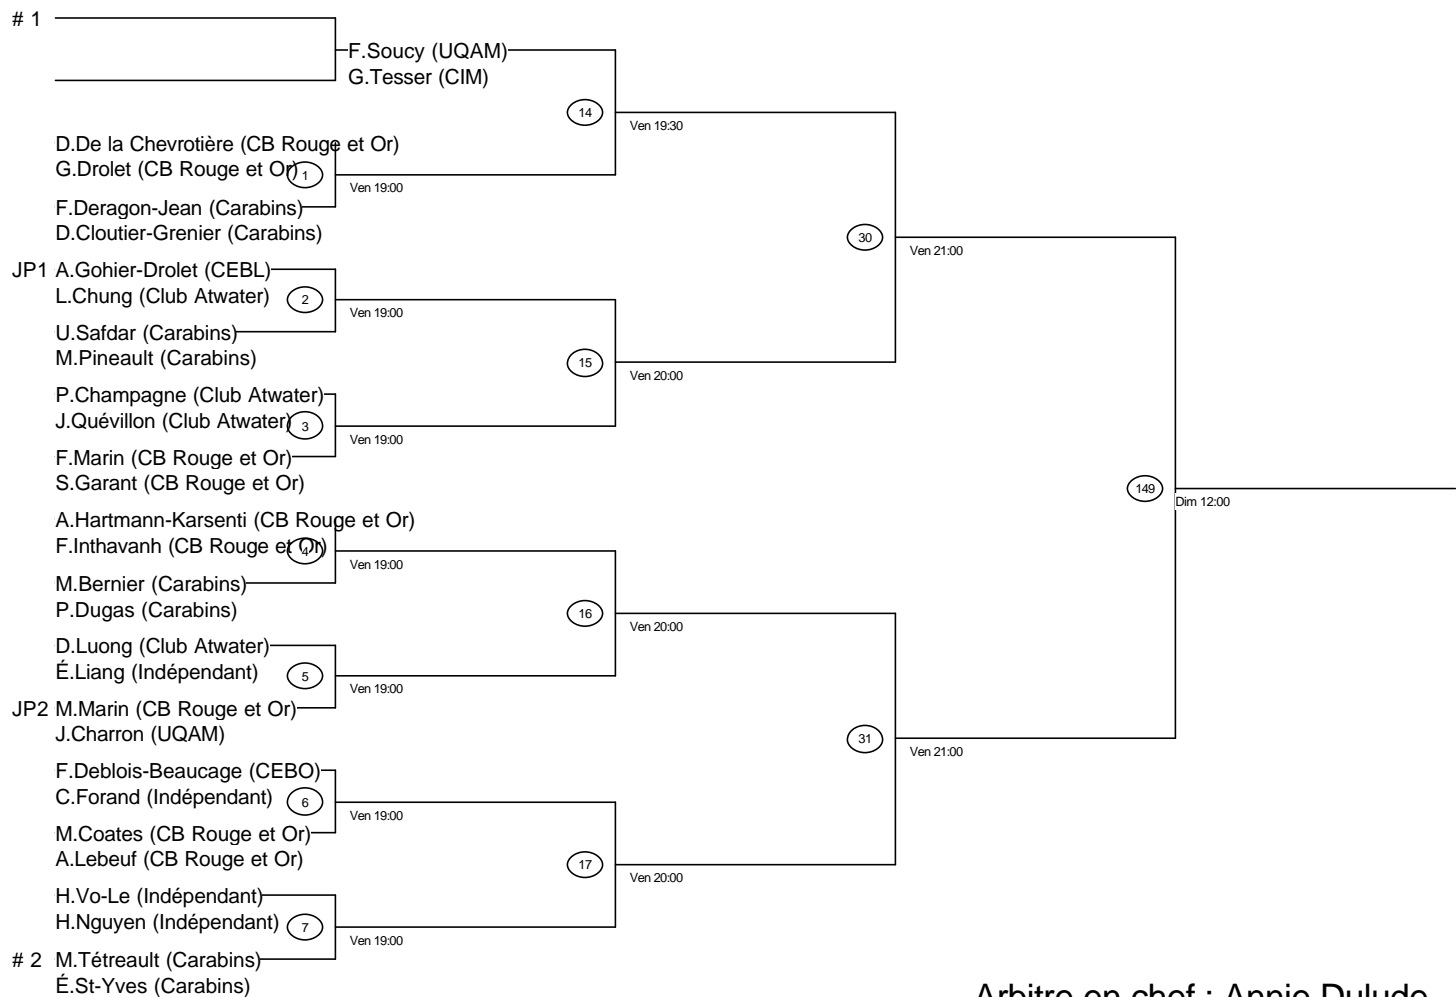

# Double A masculin

006\_Vaudreuil-Dorion 11-12

3, 4 et 5 février 2012

Joueurs Sélectionnés

- # 1 F.Soucy/G.Tesser (UQAM/CIM)
- # 2 M.Tétreault/É.St-Yves (Carabins)

Arbitre en chef : Annie Dulude