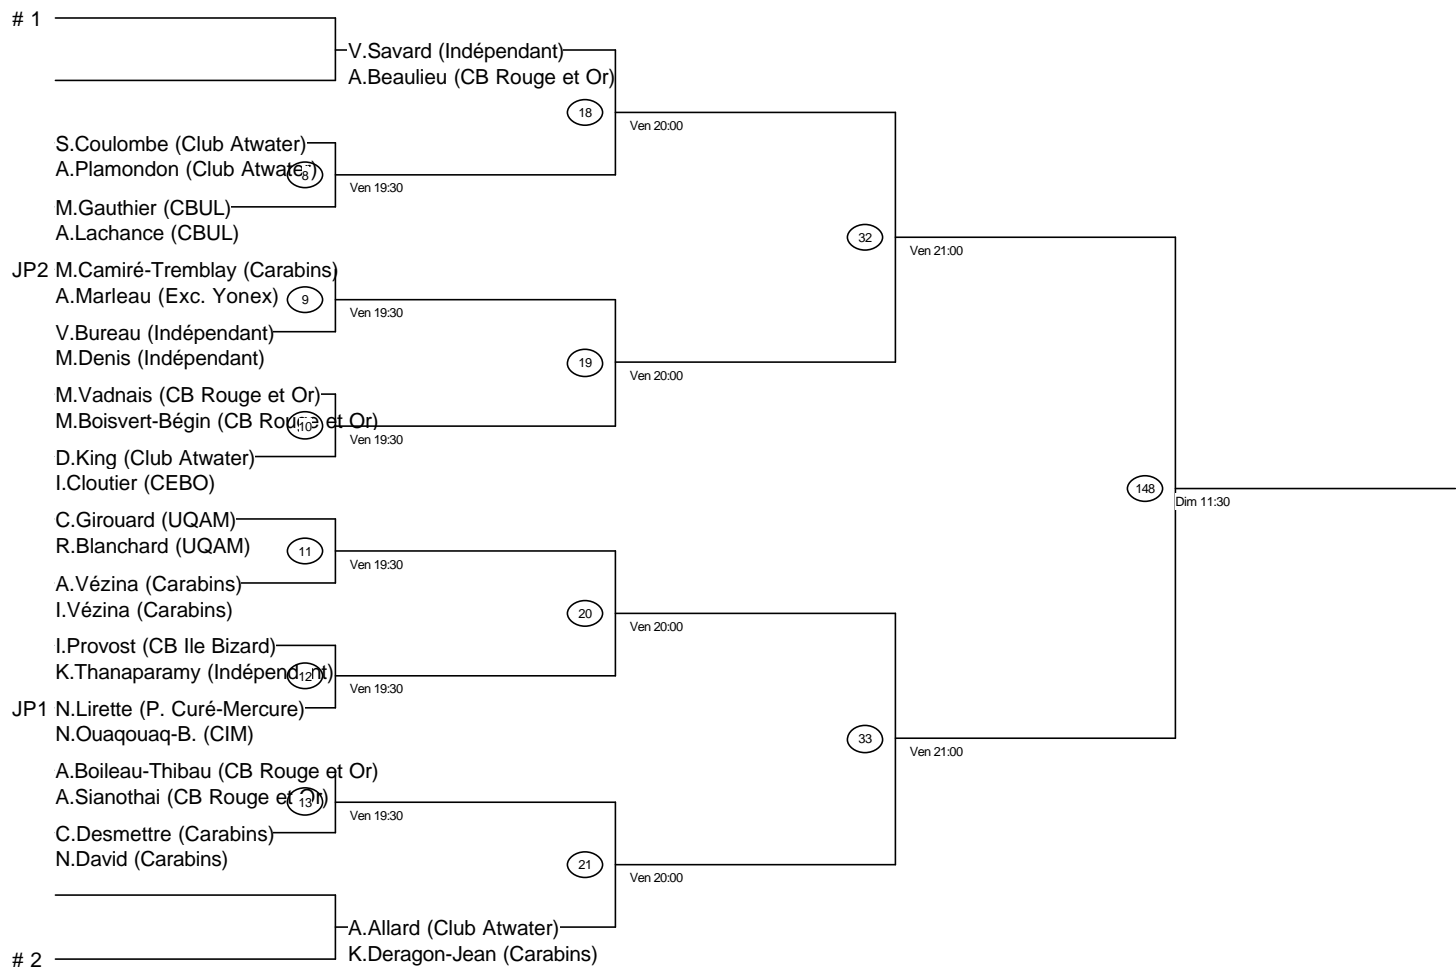

# Double A féminin

## 006\_Vaudreuil-Dorion 11-12

3, 4 et 5 février 2012

### Joueurs Sélectionnés

- # 1 V.Savard (Indépendant)/A.Beaulieu (CB Rouge et Or)
- # 2 A.Allard/K.Deragon-Jean (Club Atwater/Carabins)

Arbitre en chef : Annie Dulude