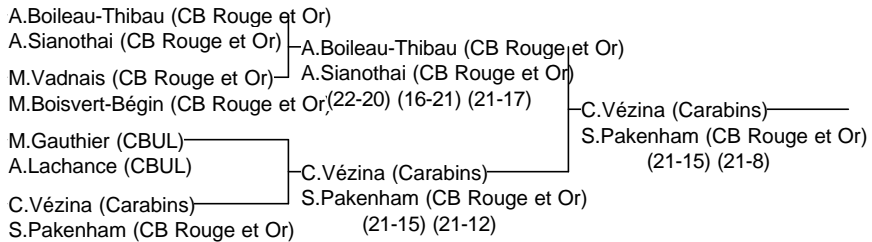

Double A féminin (Consolation)

1er Challenge de Lévis 2012

14 et 15 janvier 2012 a Lévis

Arbitre en chef : Christian Guib