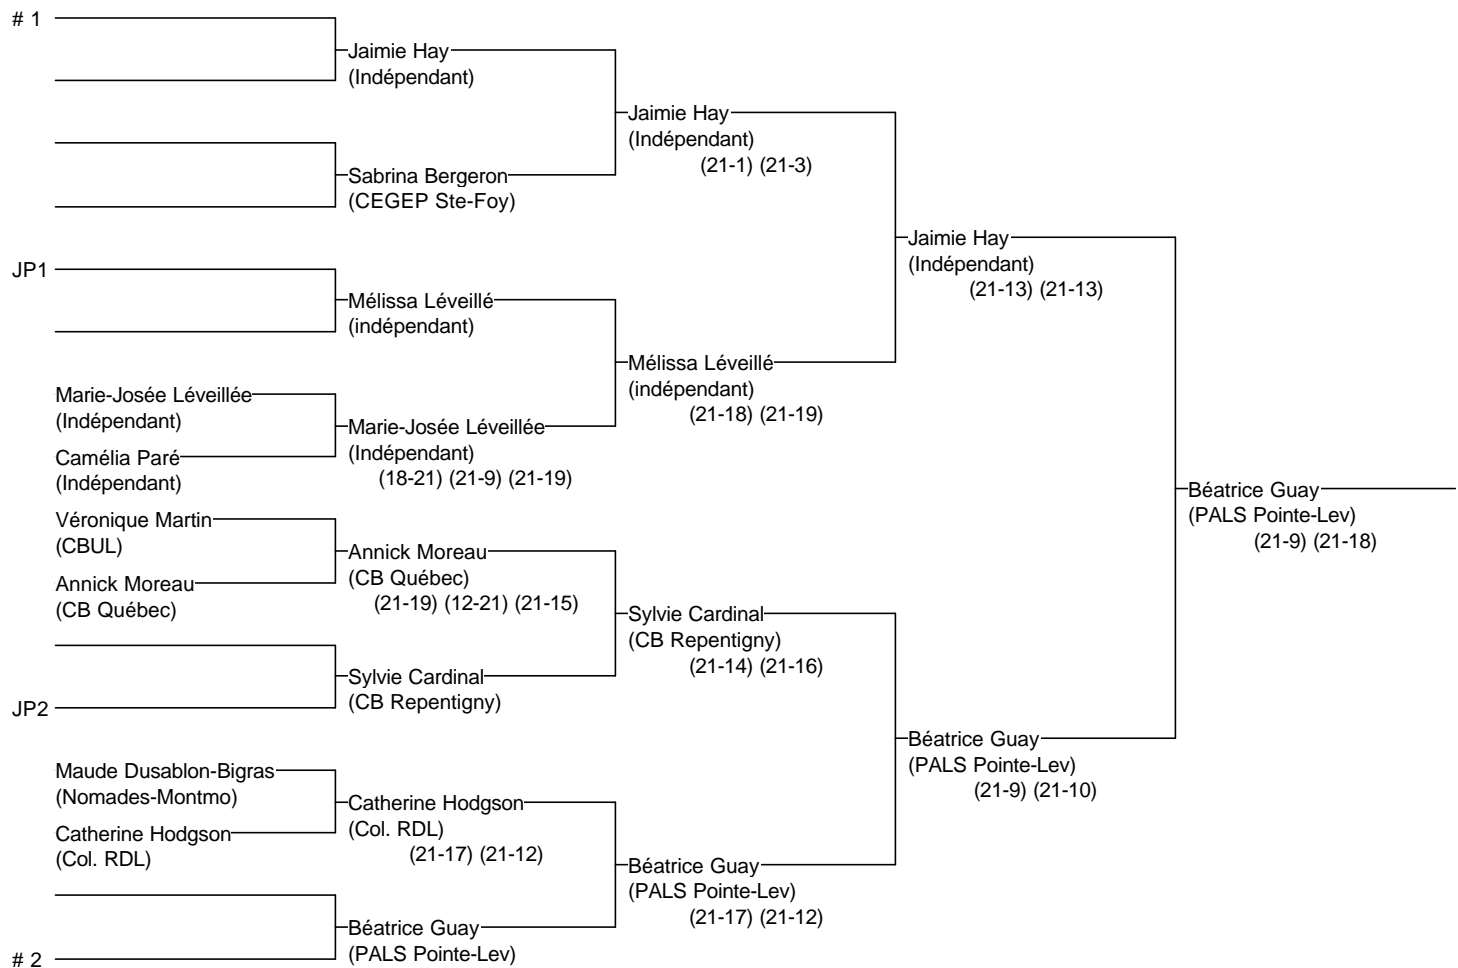

Simple C féminin

1er Challenge de Lévis 2012

14 et 15 janvier 2012 a Lévis

Joueurs Sélectionnés

- # 1 Jaimie Hay (Indépendant)
- # 2 Béatrice Guay (PALS Pointe-Lev)

Arbitre en chef : Christian Guibourt