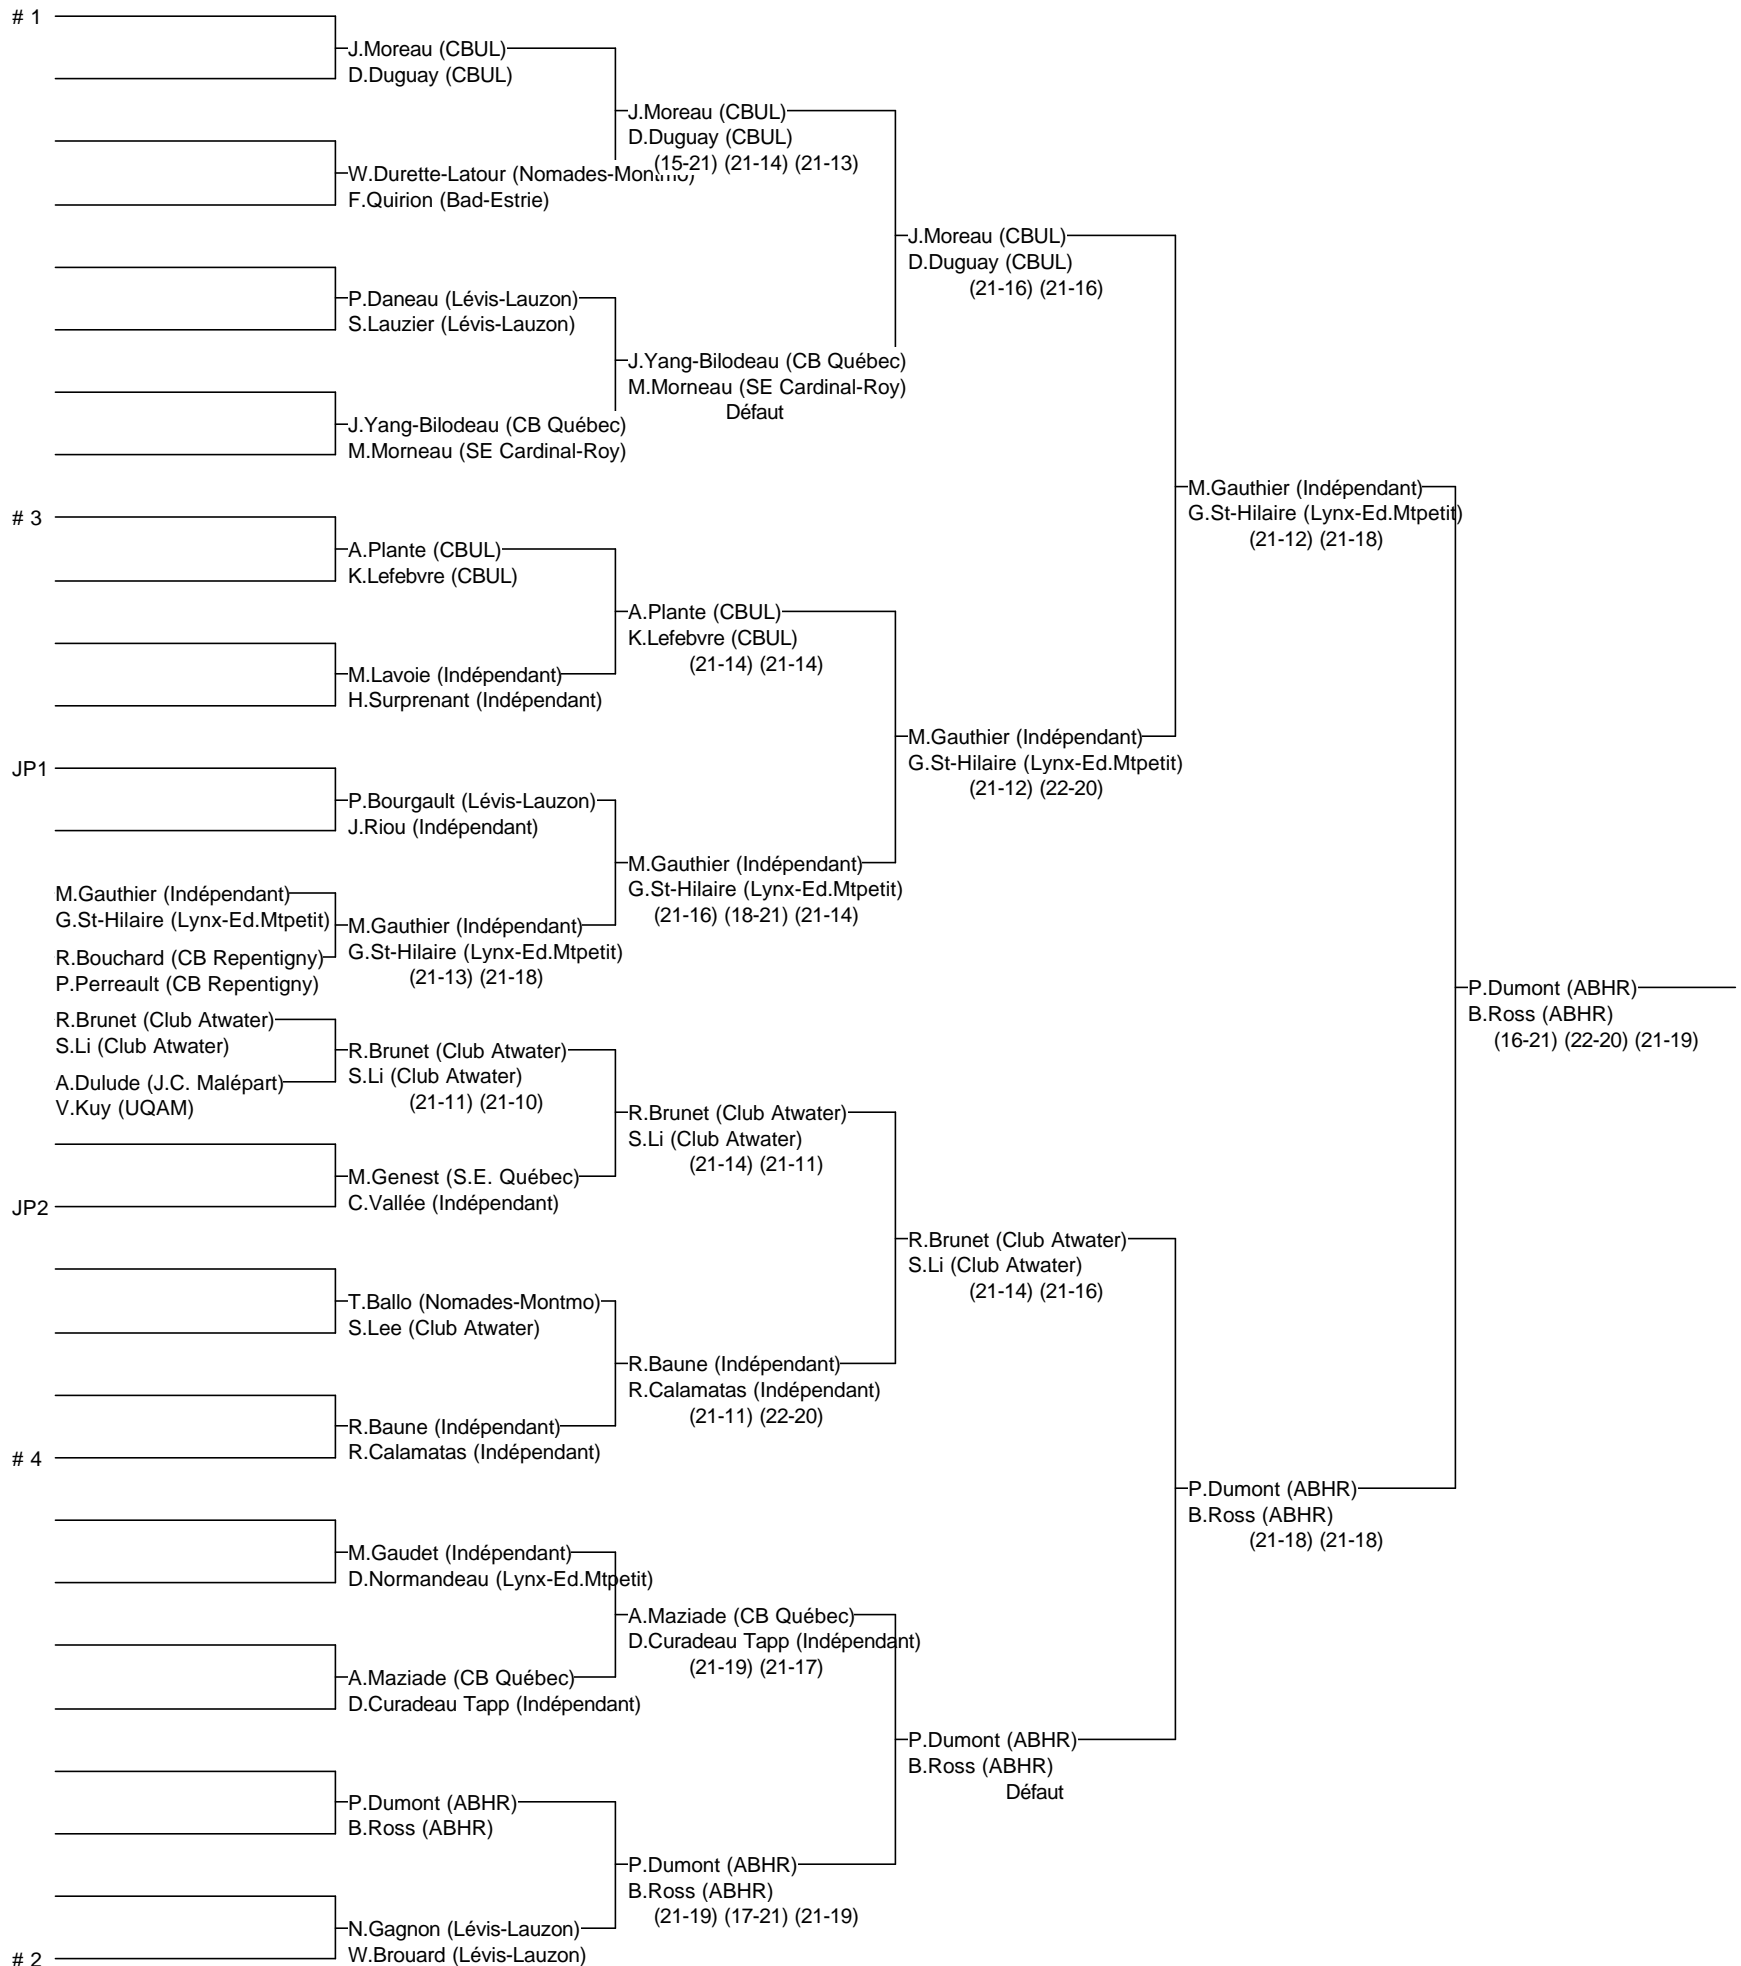

Double C masculin

1er Challenge de Lévis 2012

14 et 15 janvier 2012 a Lévis

Joueurs Sélectionnés

- # 1 J.Moreau/D.Duguay (CBUL)
- # 2 N.Gagnon/W.Brouard (Lévis-Lauzon)
- # 3 A.Plante/K.Lefebvre (CBUL)
- # 4 R.Baune/R.Calamatas (Indépendant)

Arbitre en chef : Christian Guibourt