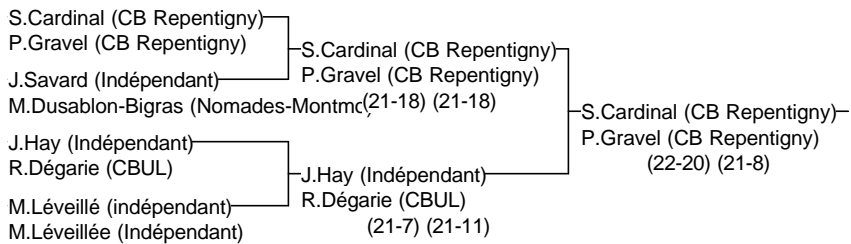

Double C féminin

1er Challenge de Lévis 2012

Joueurs Sélectionnés

14 et 15 janvier 2012 a Lévis

Arbitre en chef : Christian Guib