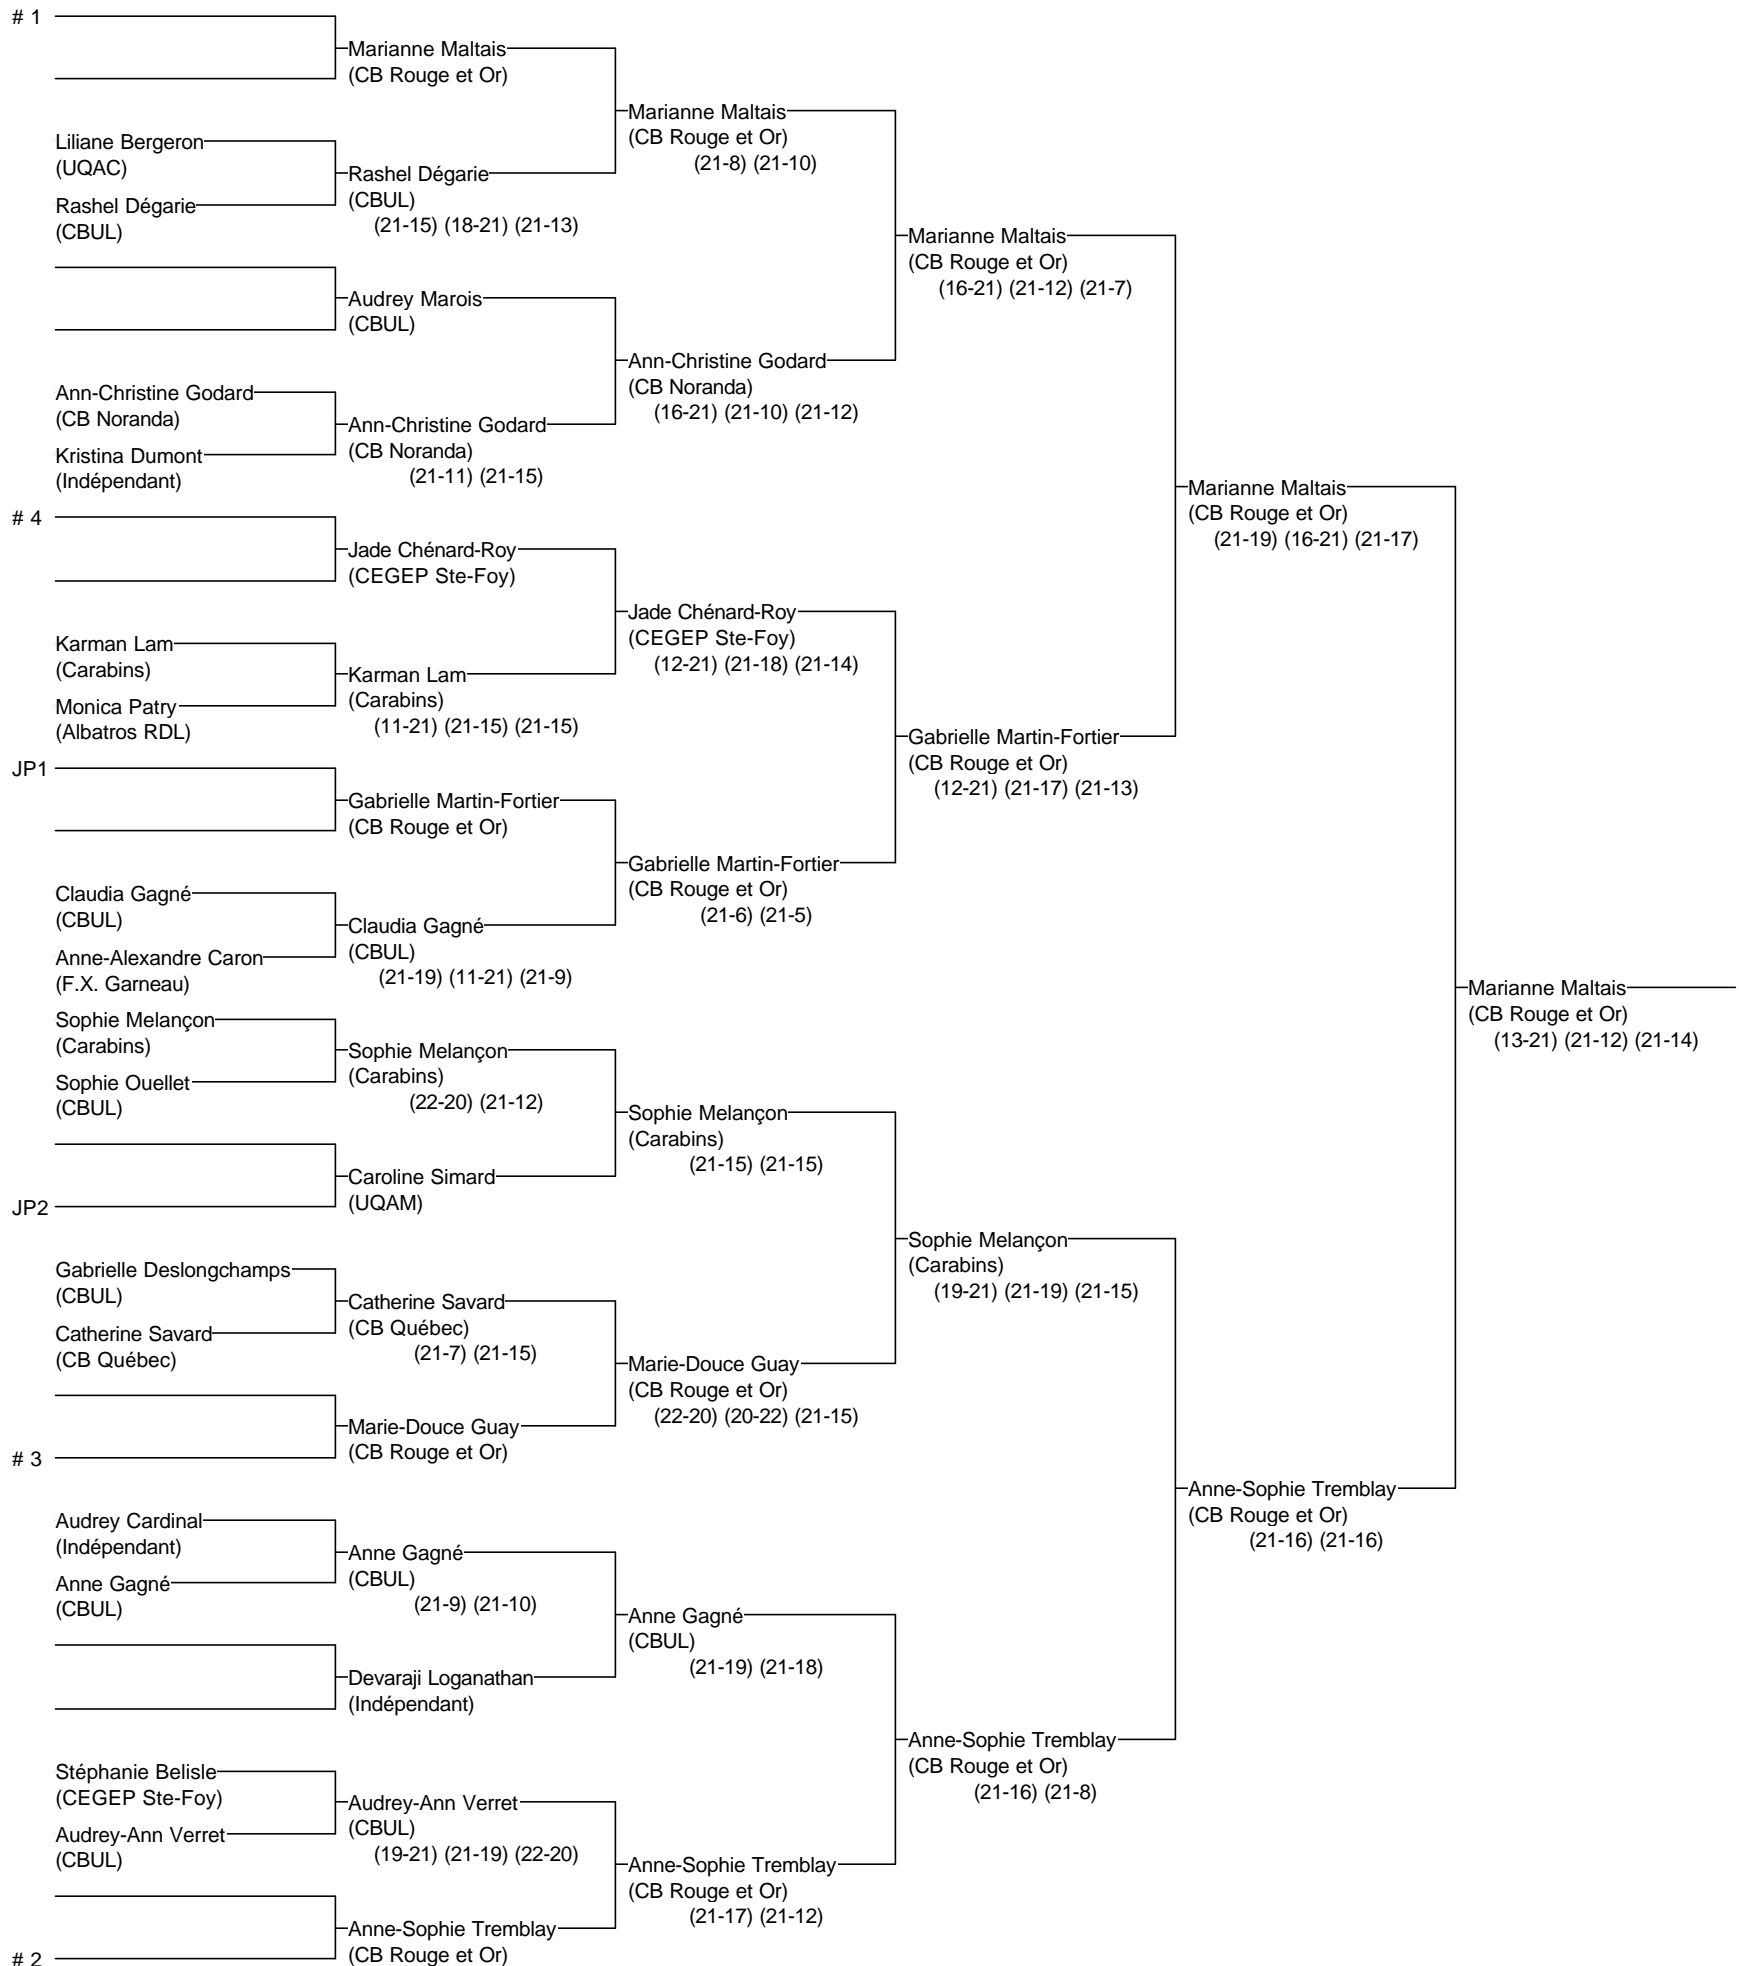

Simple B féminin

1er Challenge de Lévis 2012

14 et 15 janvier 2012 a Lévis

Joueurs Sélectionnés

- # 1 Marianne Maltais (CB Rouge et Or)
- # 2 Anne-Sophie Tremblay (CB Rouge et Or)
- # 3 Marie-Douce Guay (CB Rouge et Or)
- # 4 Jade Chénard-Roy (CEGEP Ste-Foy)

Arbitre en chef : Christian Guibourt