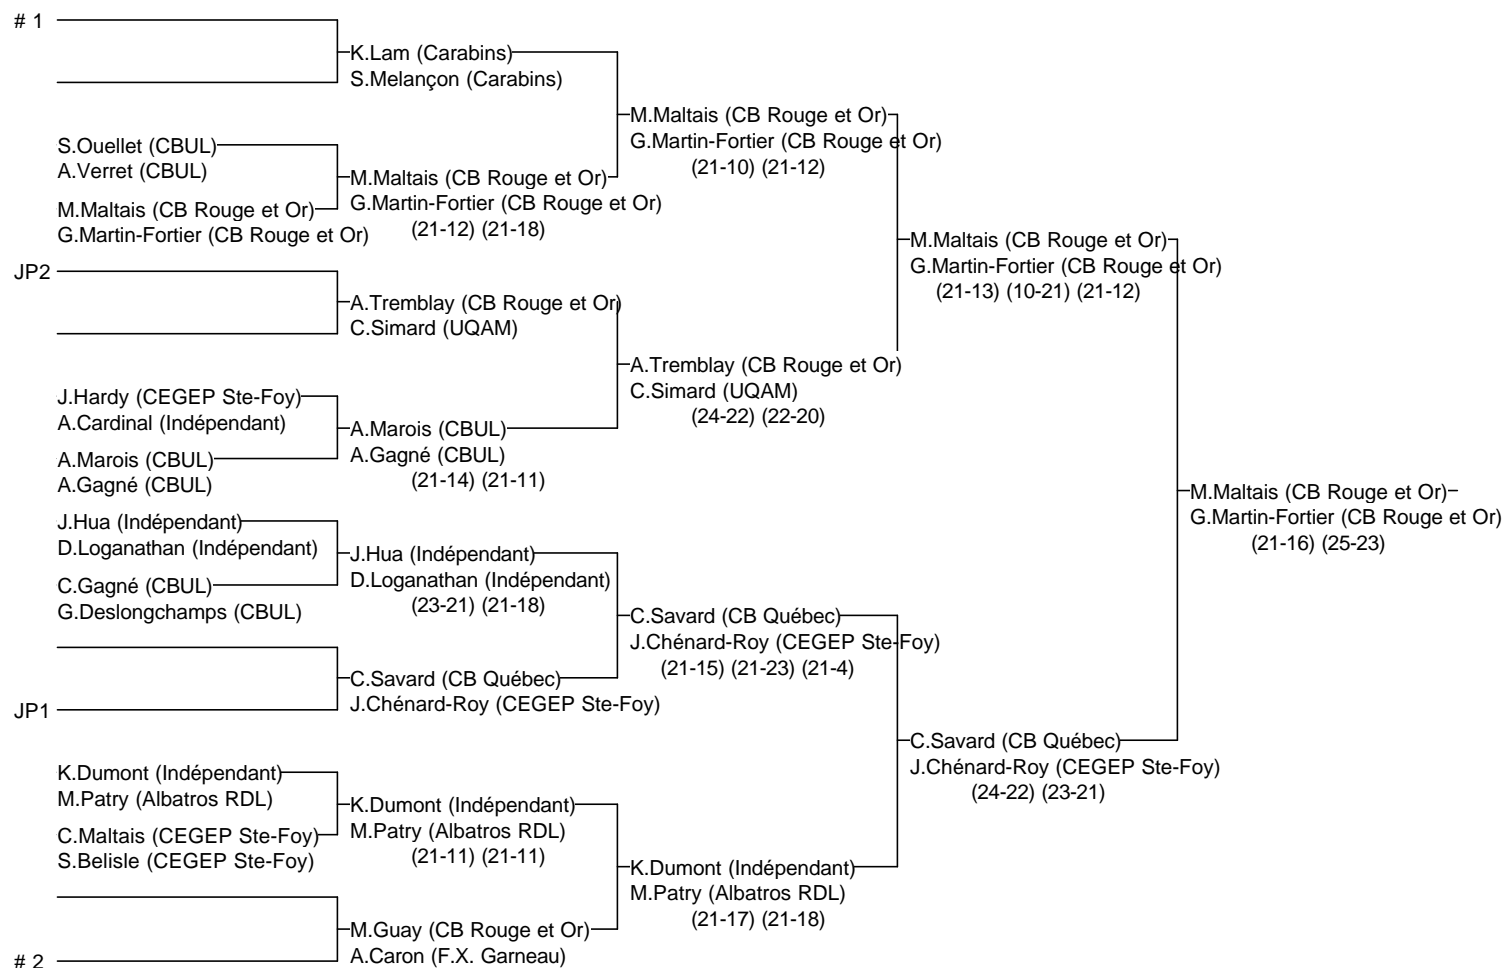

Double B féminin

1er Challenge de Lévis 2012

14 et 15 janvier 2012 a Lévis

Joueurs Sélectionnés

- # 1 K.Lam/S.Melançon (Carabins)
- # 2 M.Guay/A.Caron (CB Rouge et Or/F.X. Garneau)

Arbitre en chef : Christian Guibourt