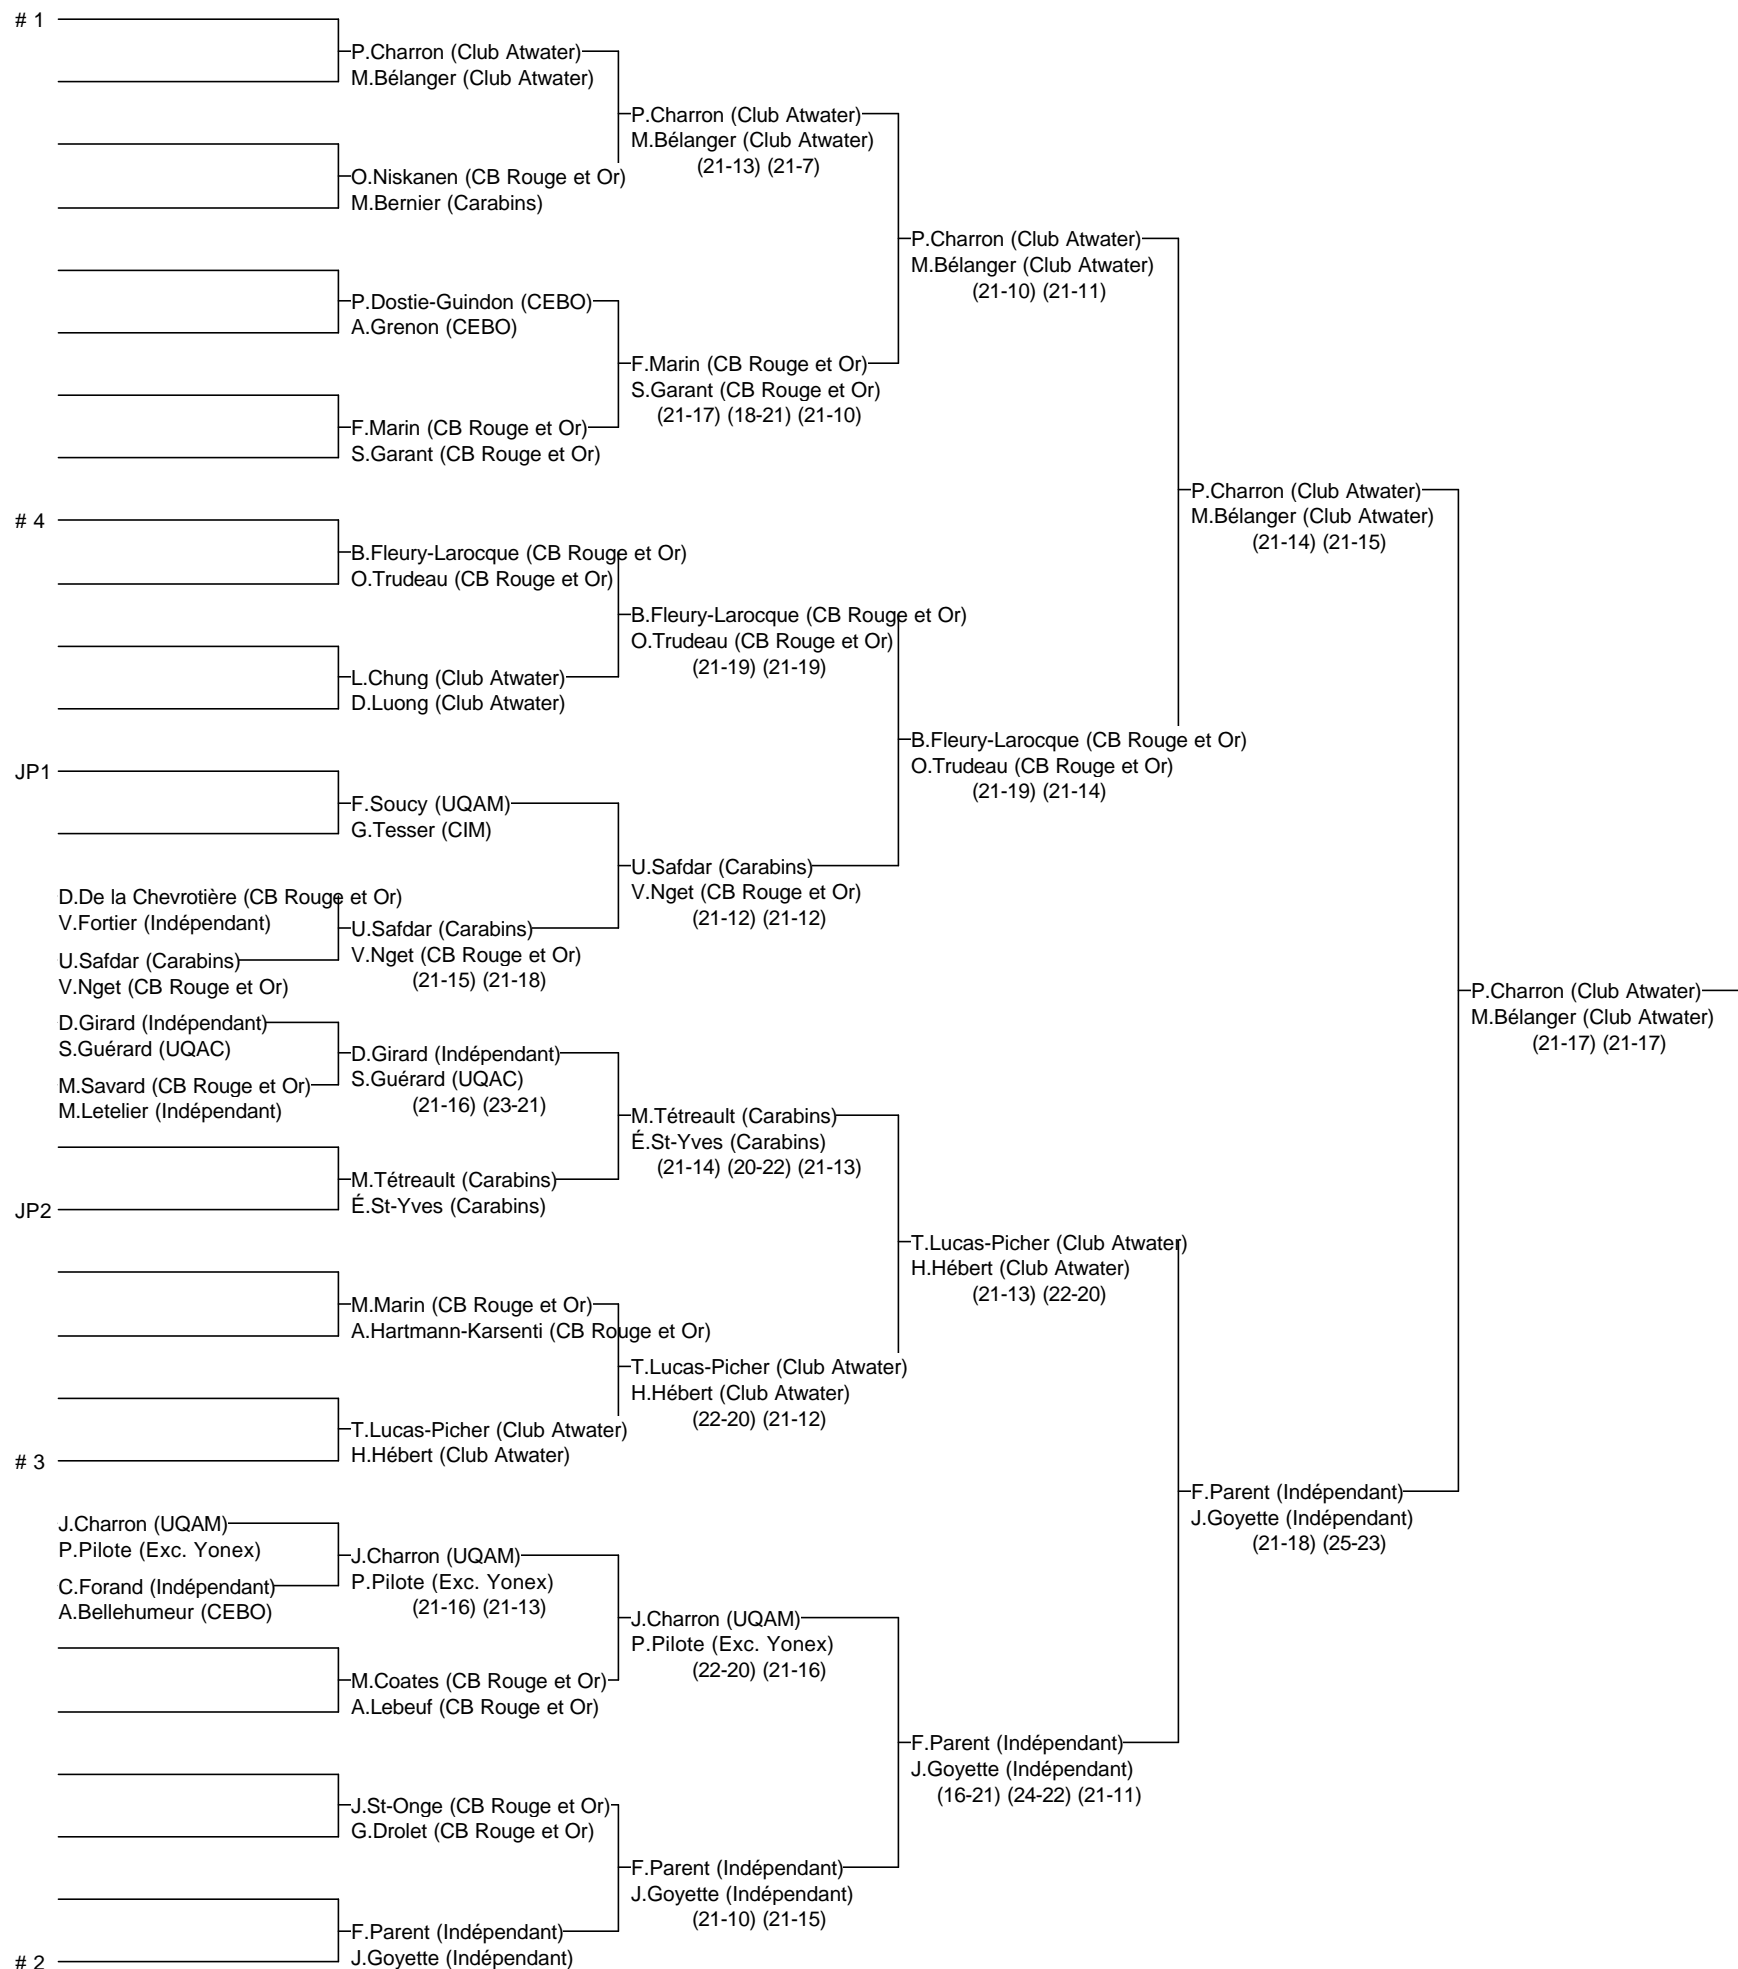

# Double A masculin

Arbitre en chef : Christian Guibourt