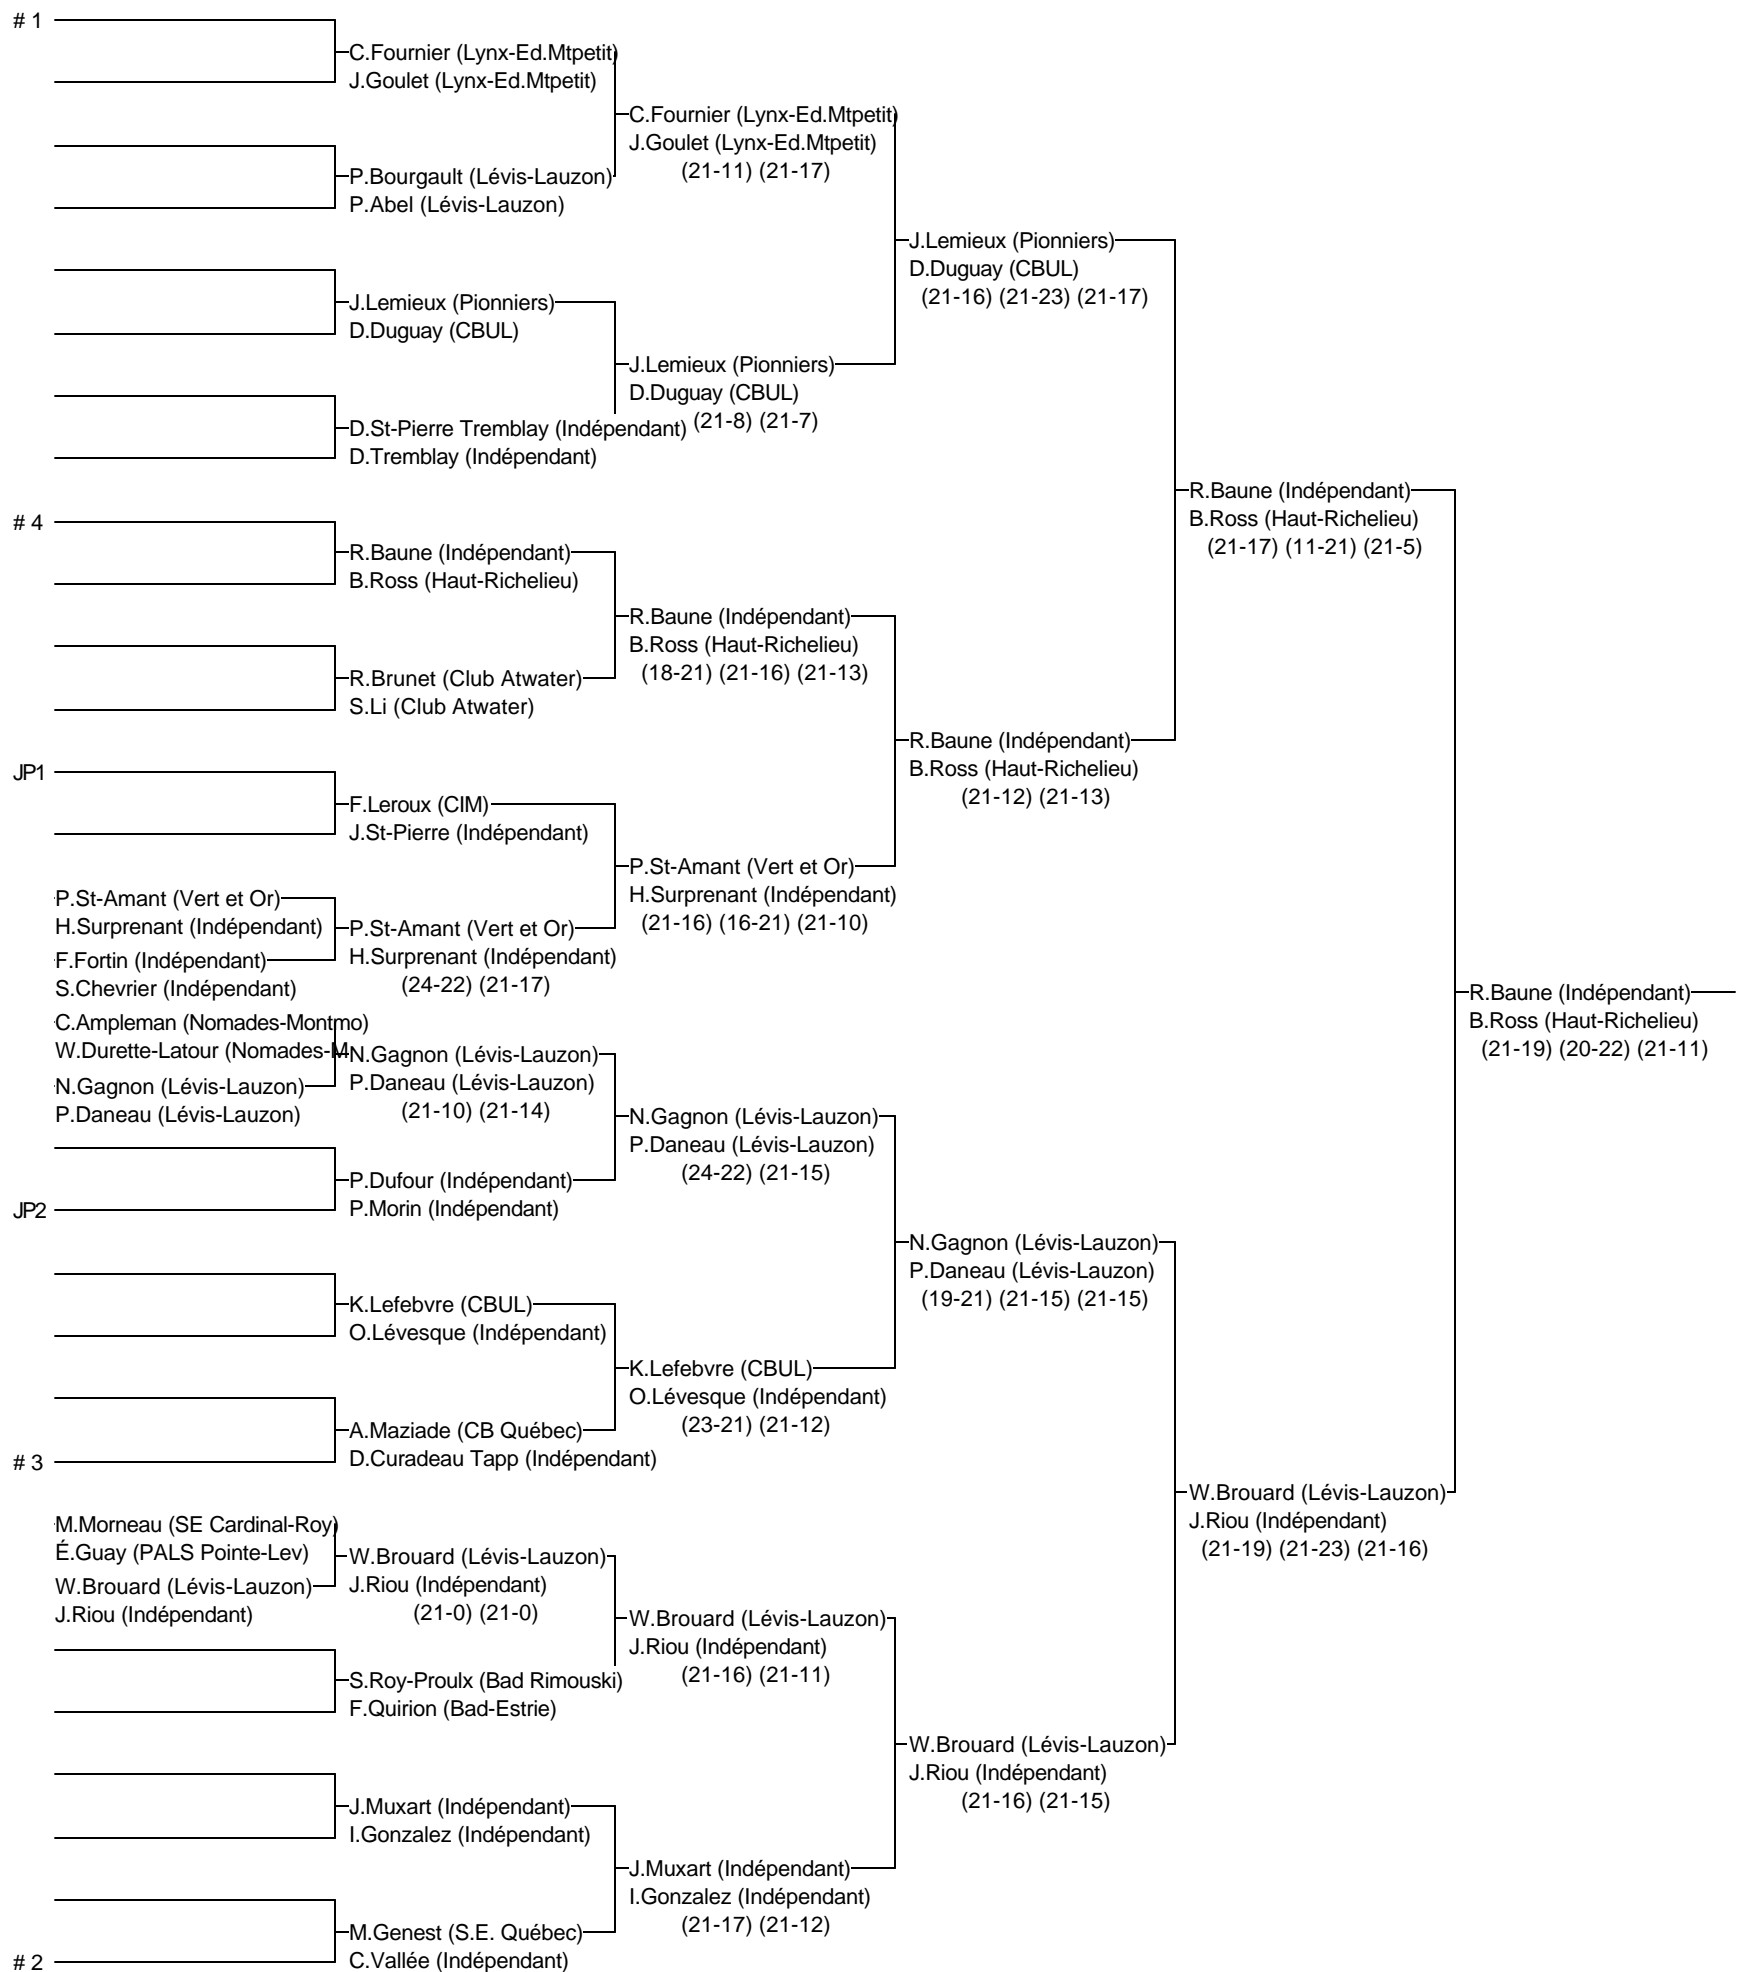

Double C masculin

004_Levis 2011

25, 26 et 27/11/2011

Joueurs Sélectionnés

- # 1 C.Fournier/J.Goulet (Lynx-Ed.Mtpetit)
- # 2 M.Genest/C.Vallée (S.E. Québec/Indépendant)
- # 3 A.Maziade/D.Curadeau Tapp (CB Québec/Indépendant)
- # 4 R.Baune/B.Ross (Indépendant/Haut-Richelieu)

Arbitre en chef : Maxime Paquette