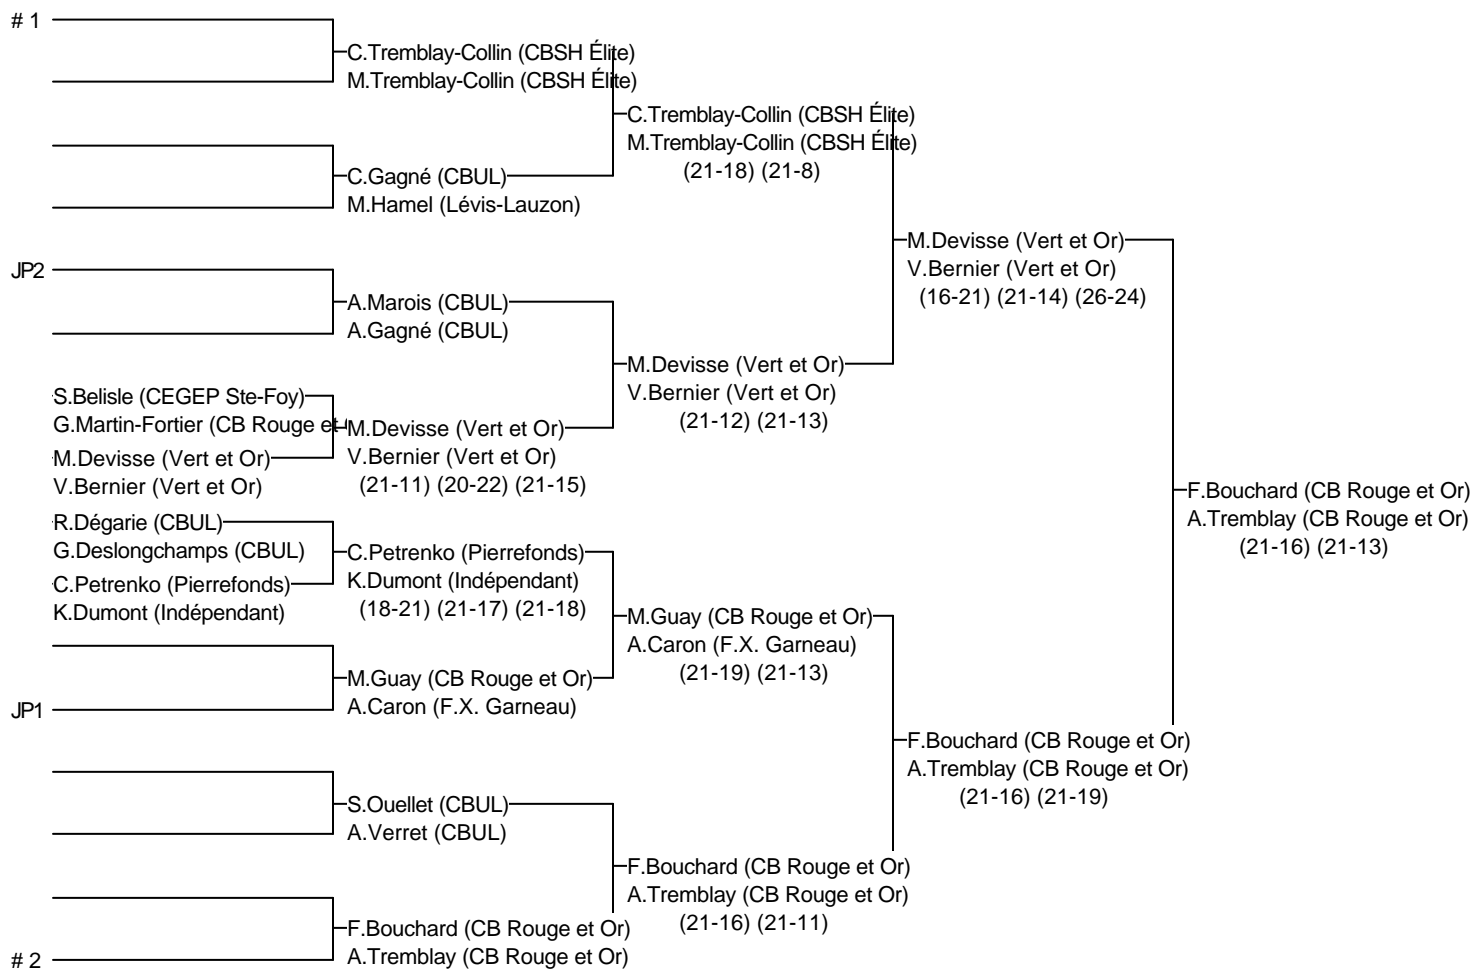

Double B féminin

004_Levis 2011

25, 26 et 27/11/2011

Joueurs Sélectionnés

- # 1 C.Tremblay-Collin/M.Tremblay-Collin (CBSH Élite)
- # 2 F.Bouchard/A.Tremblay (CB Rouge et Or)

Arbitre en chef : Maxime Paquette