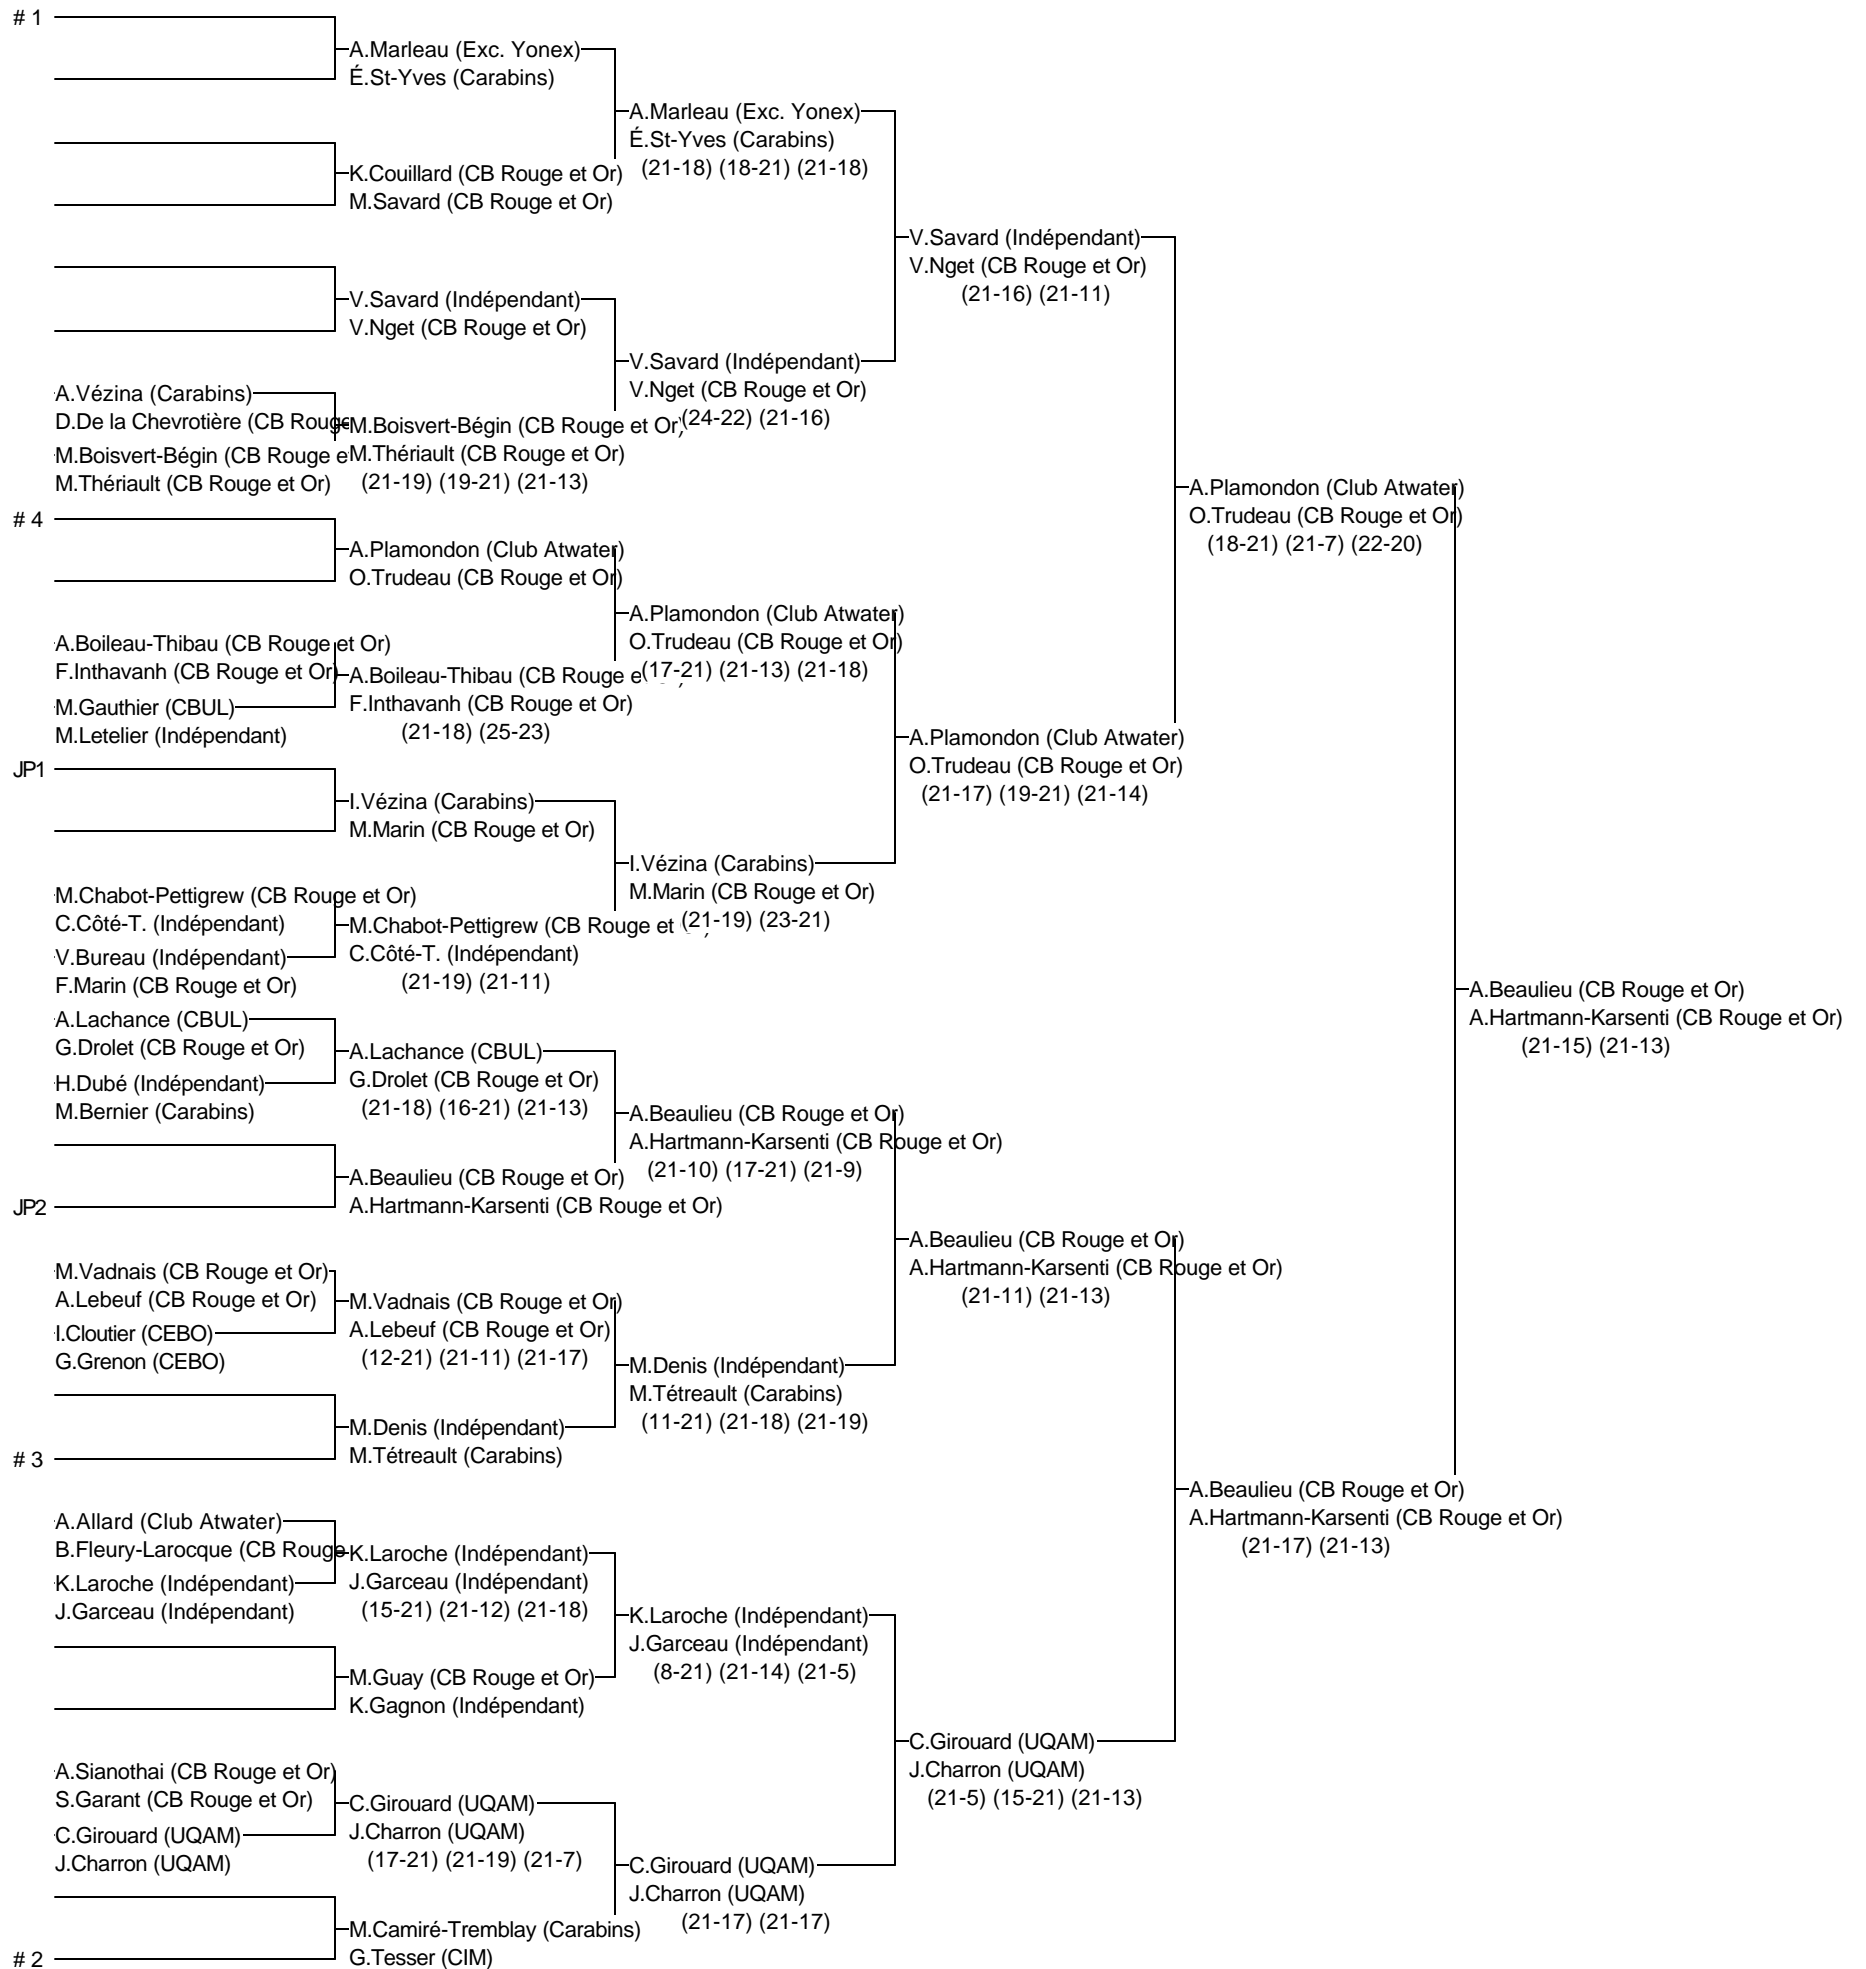

Mixte A

004_Levis 2011

25, 26 et 27/11/2011

Joueurs Sélectionnés

- # 1 A.Marleau/É.St-Yves (Exc. Yonex/Carabins)
- # 2 M.Camiré-Tremblay/G.Tesser (Carabins/CIM)
- # 3 M.Denis/M.Tétreault (Indépendant/Carabins)
- # 4 A.Plamondon/O.Trudeau (Club Atwater/CB Rouge et Or)

Arbitre en chef : Maxime Paquette