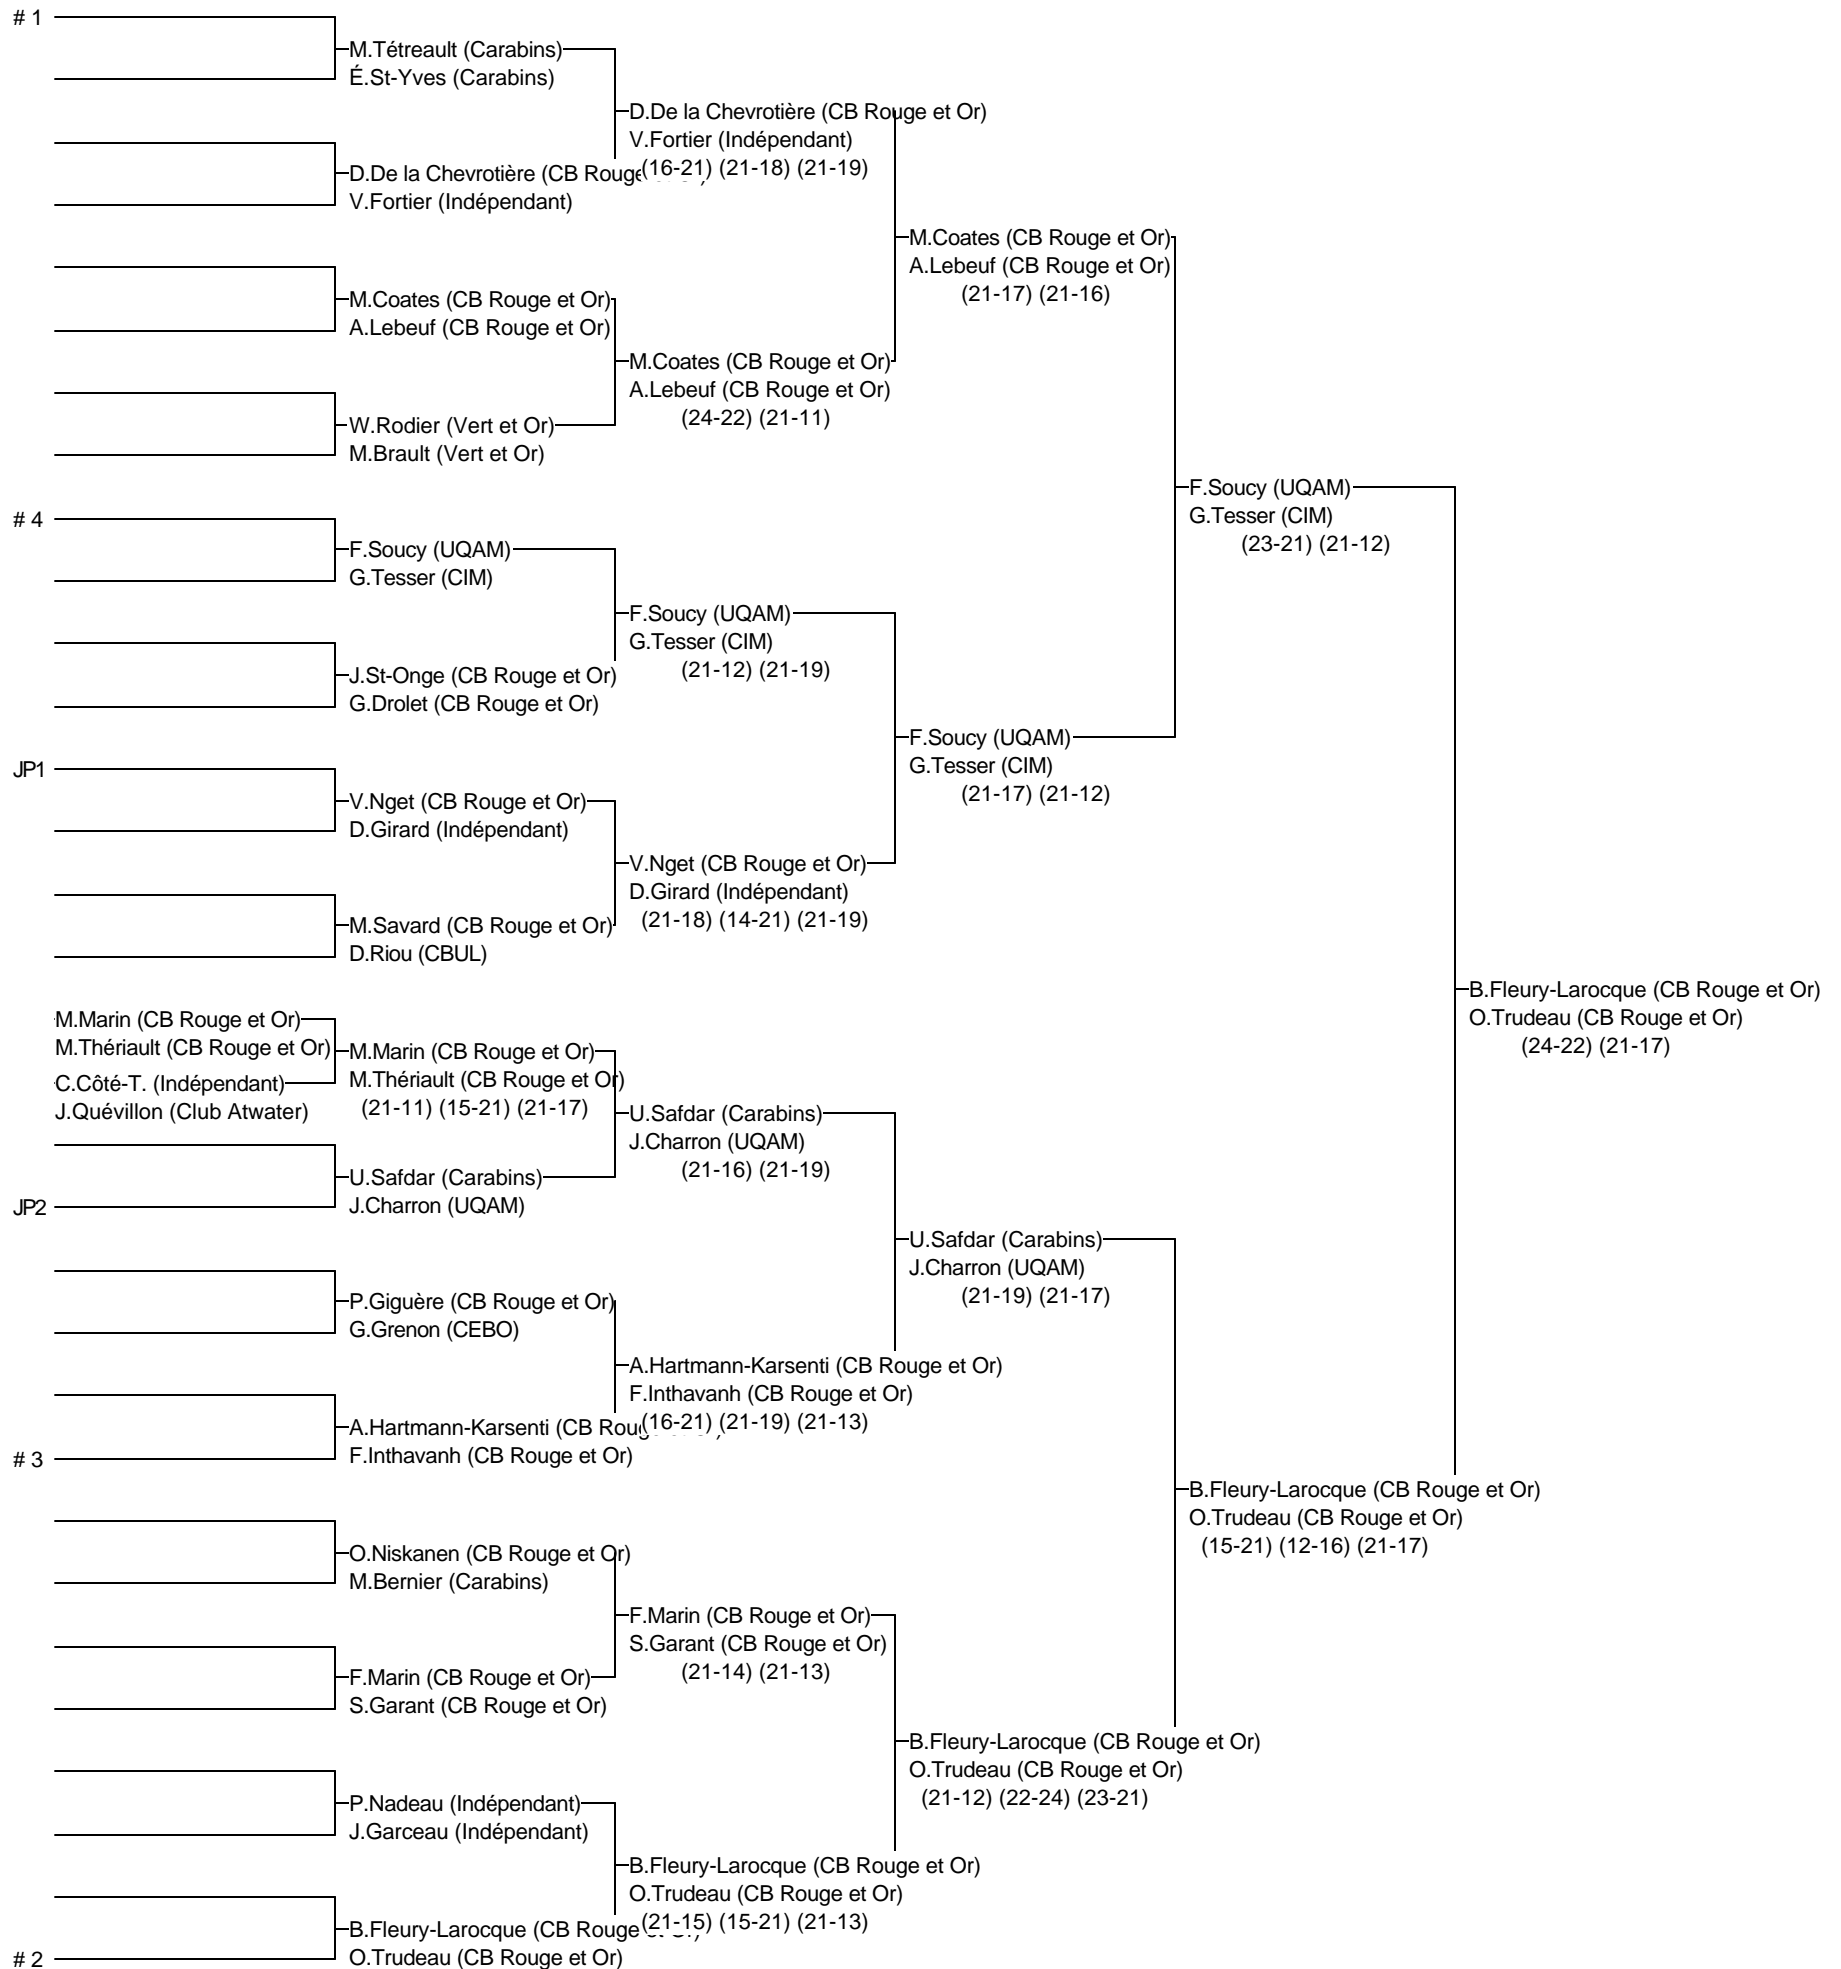

# Double A masculin

004\_Levis 2011

25, 26 et 27/11/2011

## Joueurs Sélectionnés

- # 1 M.Tétreault/É.St-Yves (Carabins)
- # 2 B.Fleury-Larocque/O.Trudeau (CB Rouge et Or)
- # 3 A.Hartmann-Karsenti/F.Inthavanh (CB Rouge et Or)
- # 4 F.Soucy/G.Tesser (UQAM/CIM)

Arbitre en chef : Maxime Paquette