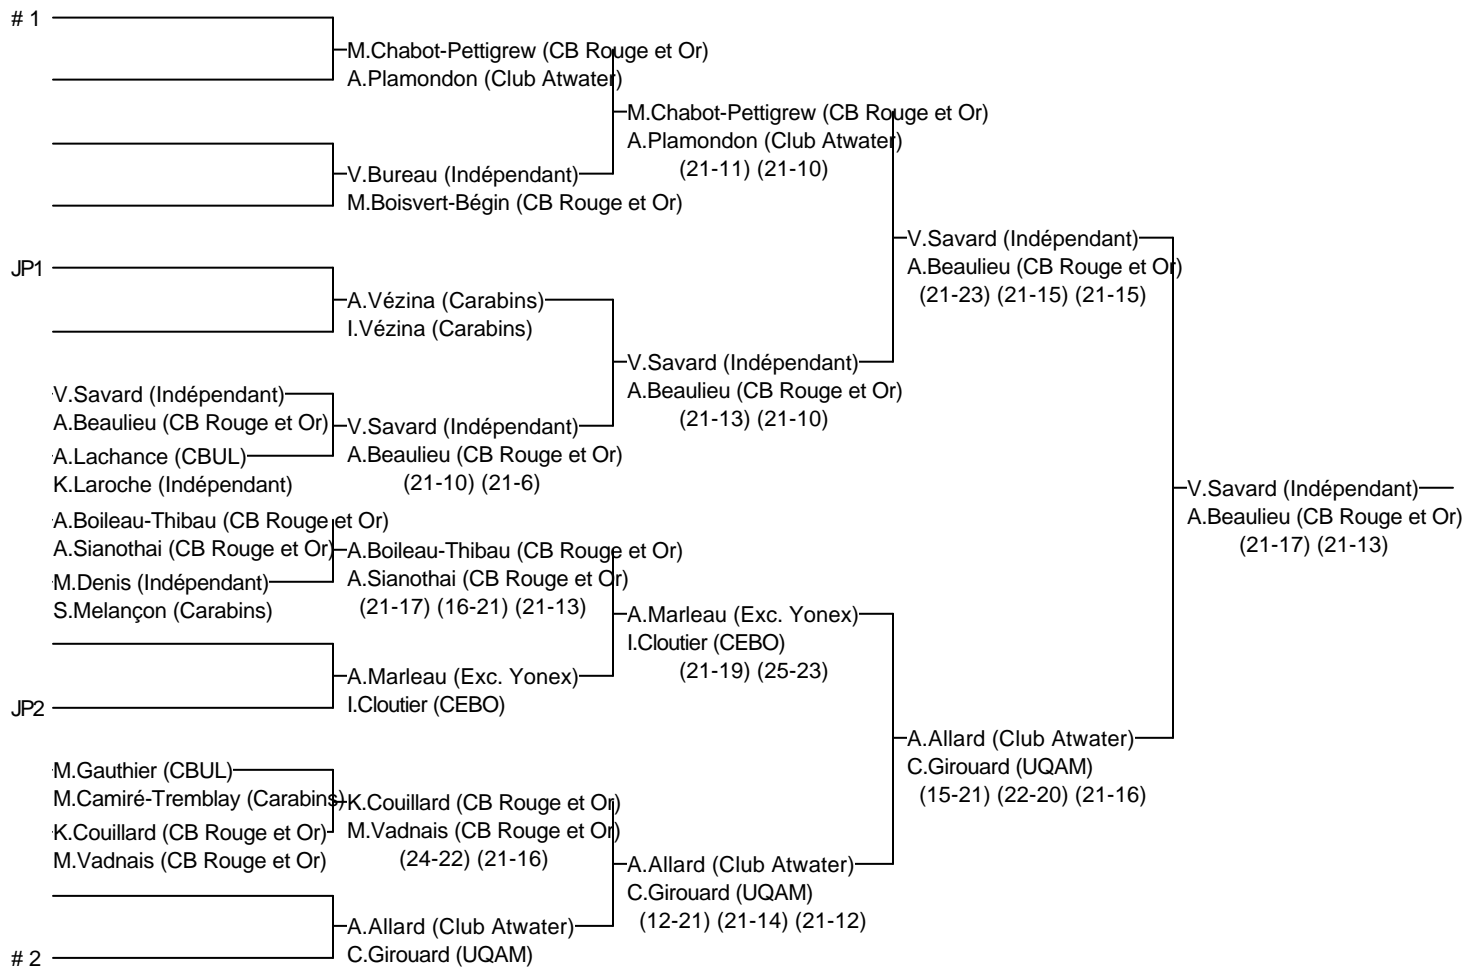

Double A féminin

004_Levis 2011

25, 26 et 27/11/2011

Joueurs Sélectionnés

- # 1 M.Chabot-Pettigrew/A.Plamondon (CB Rouge et Or/Club Atwater)
- # 2 A.Allard/C.Girouard (Club Atwater/UQAM)

Arbitre en chef : Maxime Paquette