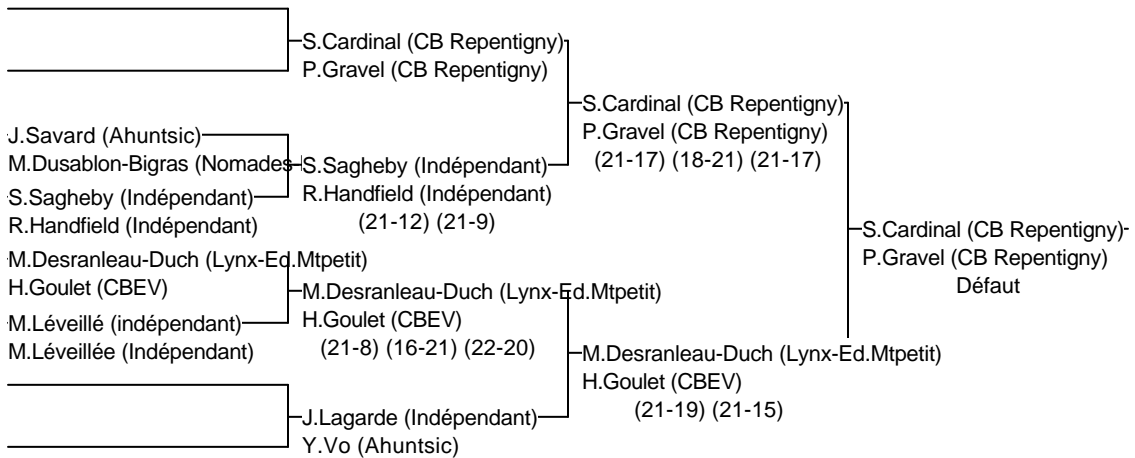

Double C féminin

003_Longueuil 2011 É

Joueurs Sélectionnés

Édouard-Montpetit/4 au 6 nov. 2011

Arbitre en chef : Judith Gingras