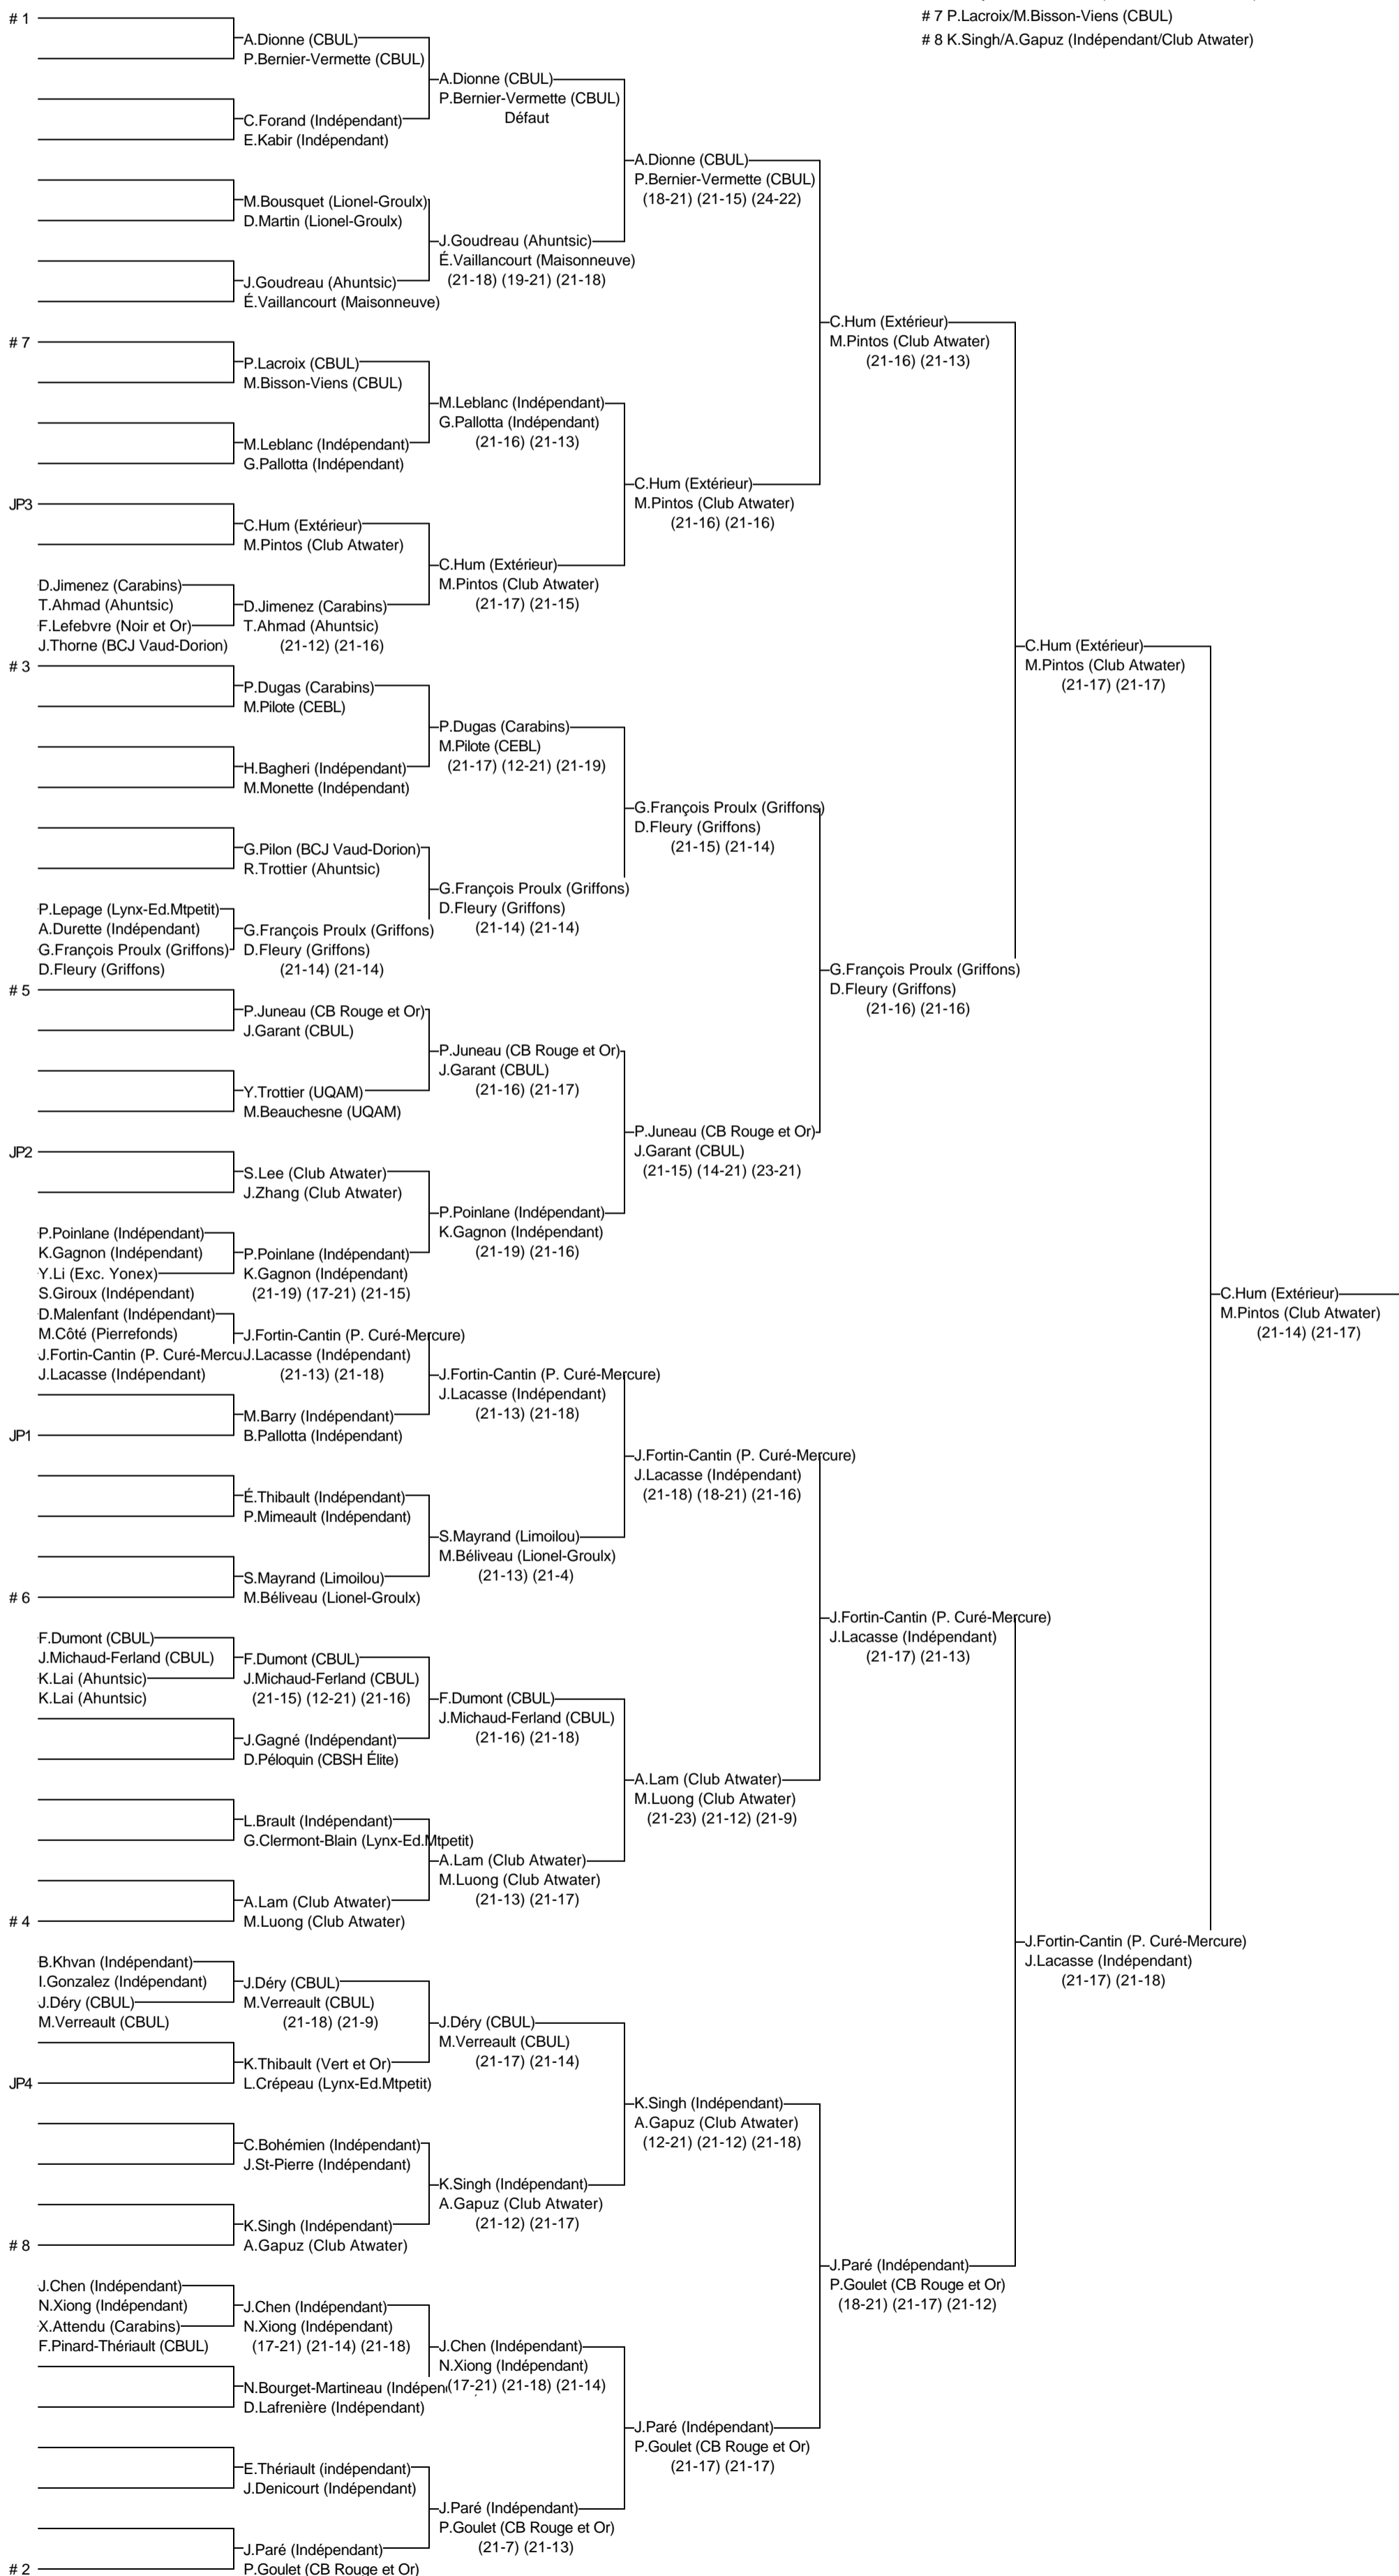

Double B masculin

003_Longueuil 2011 É

Édouard-Montpetit/4 au 6 nov. 2011

Joueurs Sélectionnés

- # 1 A. Dionne/P. Bernier-Vermette (CBUL)
- # 2 J. Paré/P. Goulet (Indépendant/CB Rouge et Or)
- # 3 P. Dugas/M. Pilote (Carabins/CEBL)
- # 4 A. Lam/M. Luong (Club Atwater)
- # 5 P. Juneau/J. Garant (CB Rouge et Or/CBUL)
- # 6 S. Mayrand/M. Béliveau (Limoilou/Lionel-Groulx)
- # 7 P. Lacroix/M. Bisson-Viens (CBUL)
- # 8 K. Singh/A. Gapuz (Indépendant/Club Atwater)

Arbitre en chef : Judith Gingras