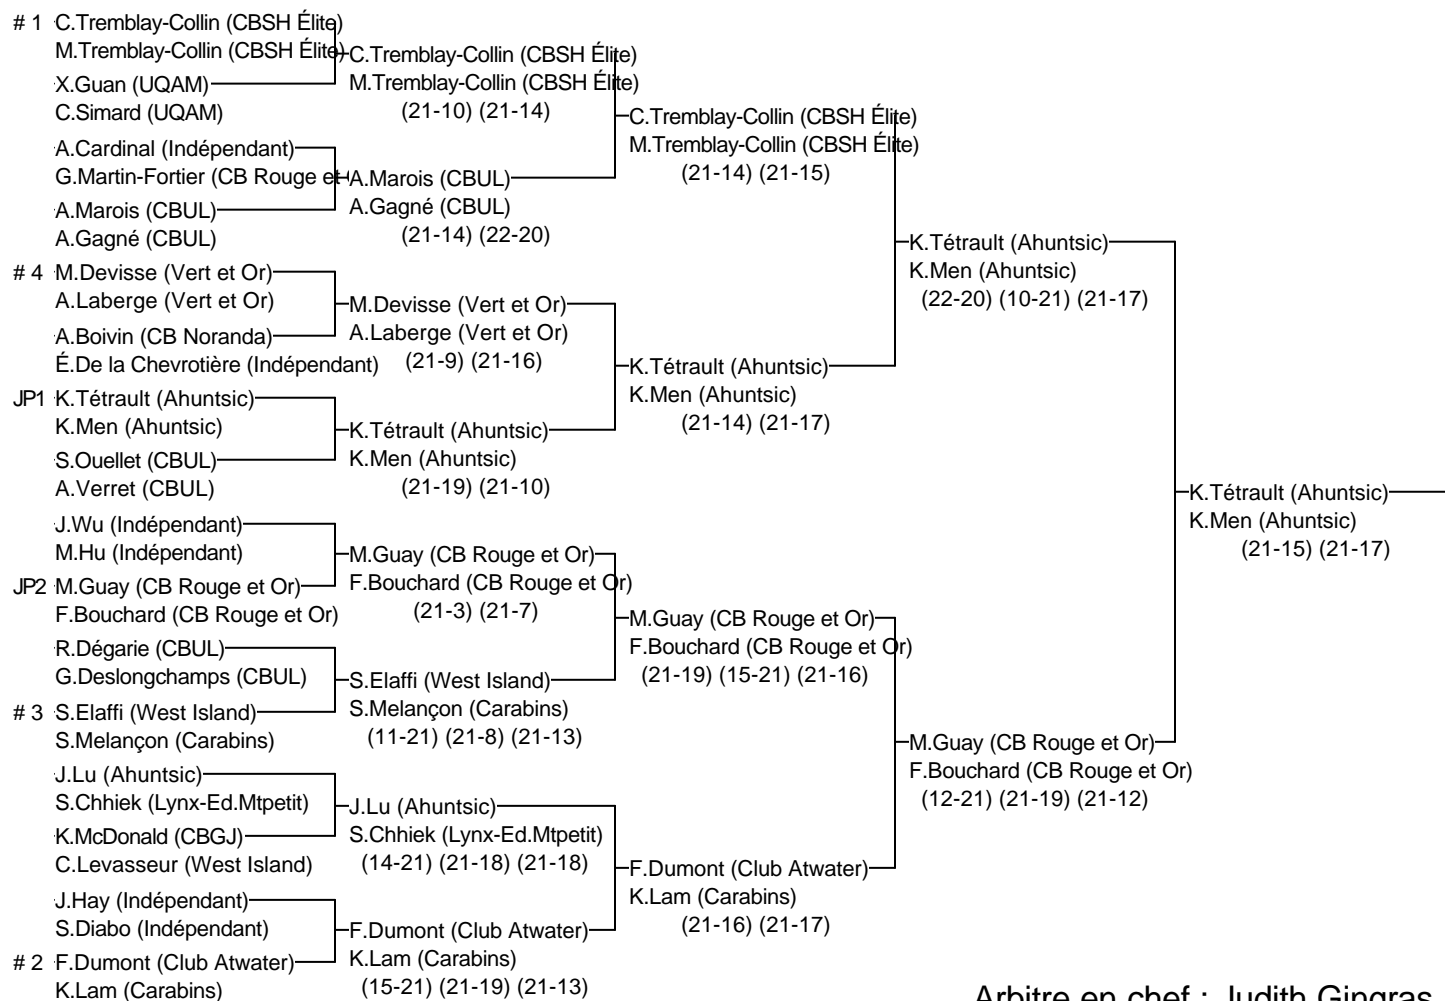

Double B féminin

003_Longueuil 2011 É

Édouard-Montpetit/4 au 6 nov. 2011

Joueurs Sélectionnés

- # 1 C.Tremblay-Collin/M.Tremblay-Collin (CBSH Élite)
- # 2 F.Dumont/K.Lam (Club Atwater/Carabins)
- # 3 S.Elaffi/S.Melançon (West Island/Carabins)
- # 4 M.Devisse/A.Laberge (Vert et Or)

Arbitre en chef : Judith Gingras