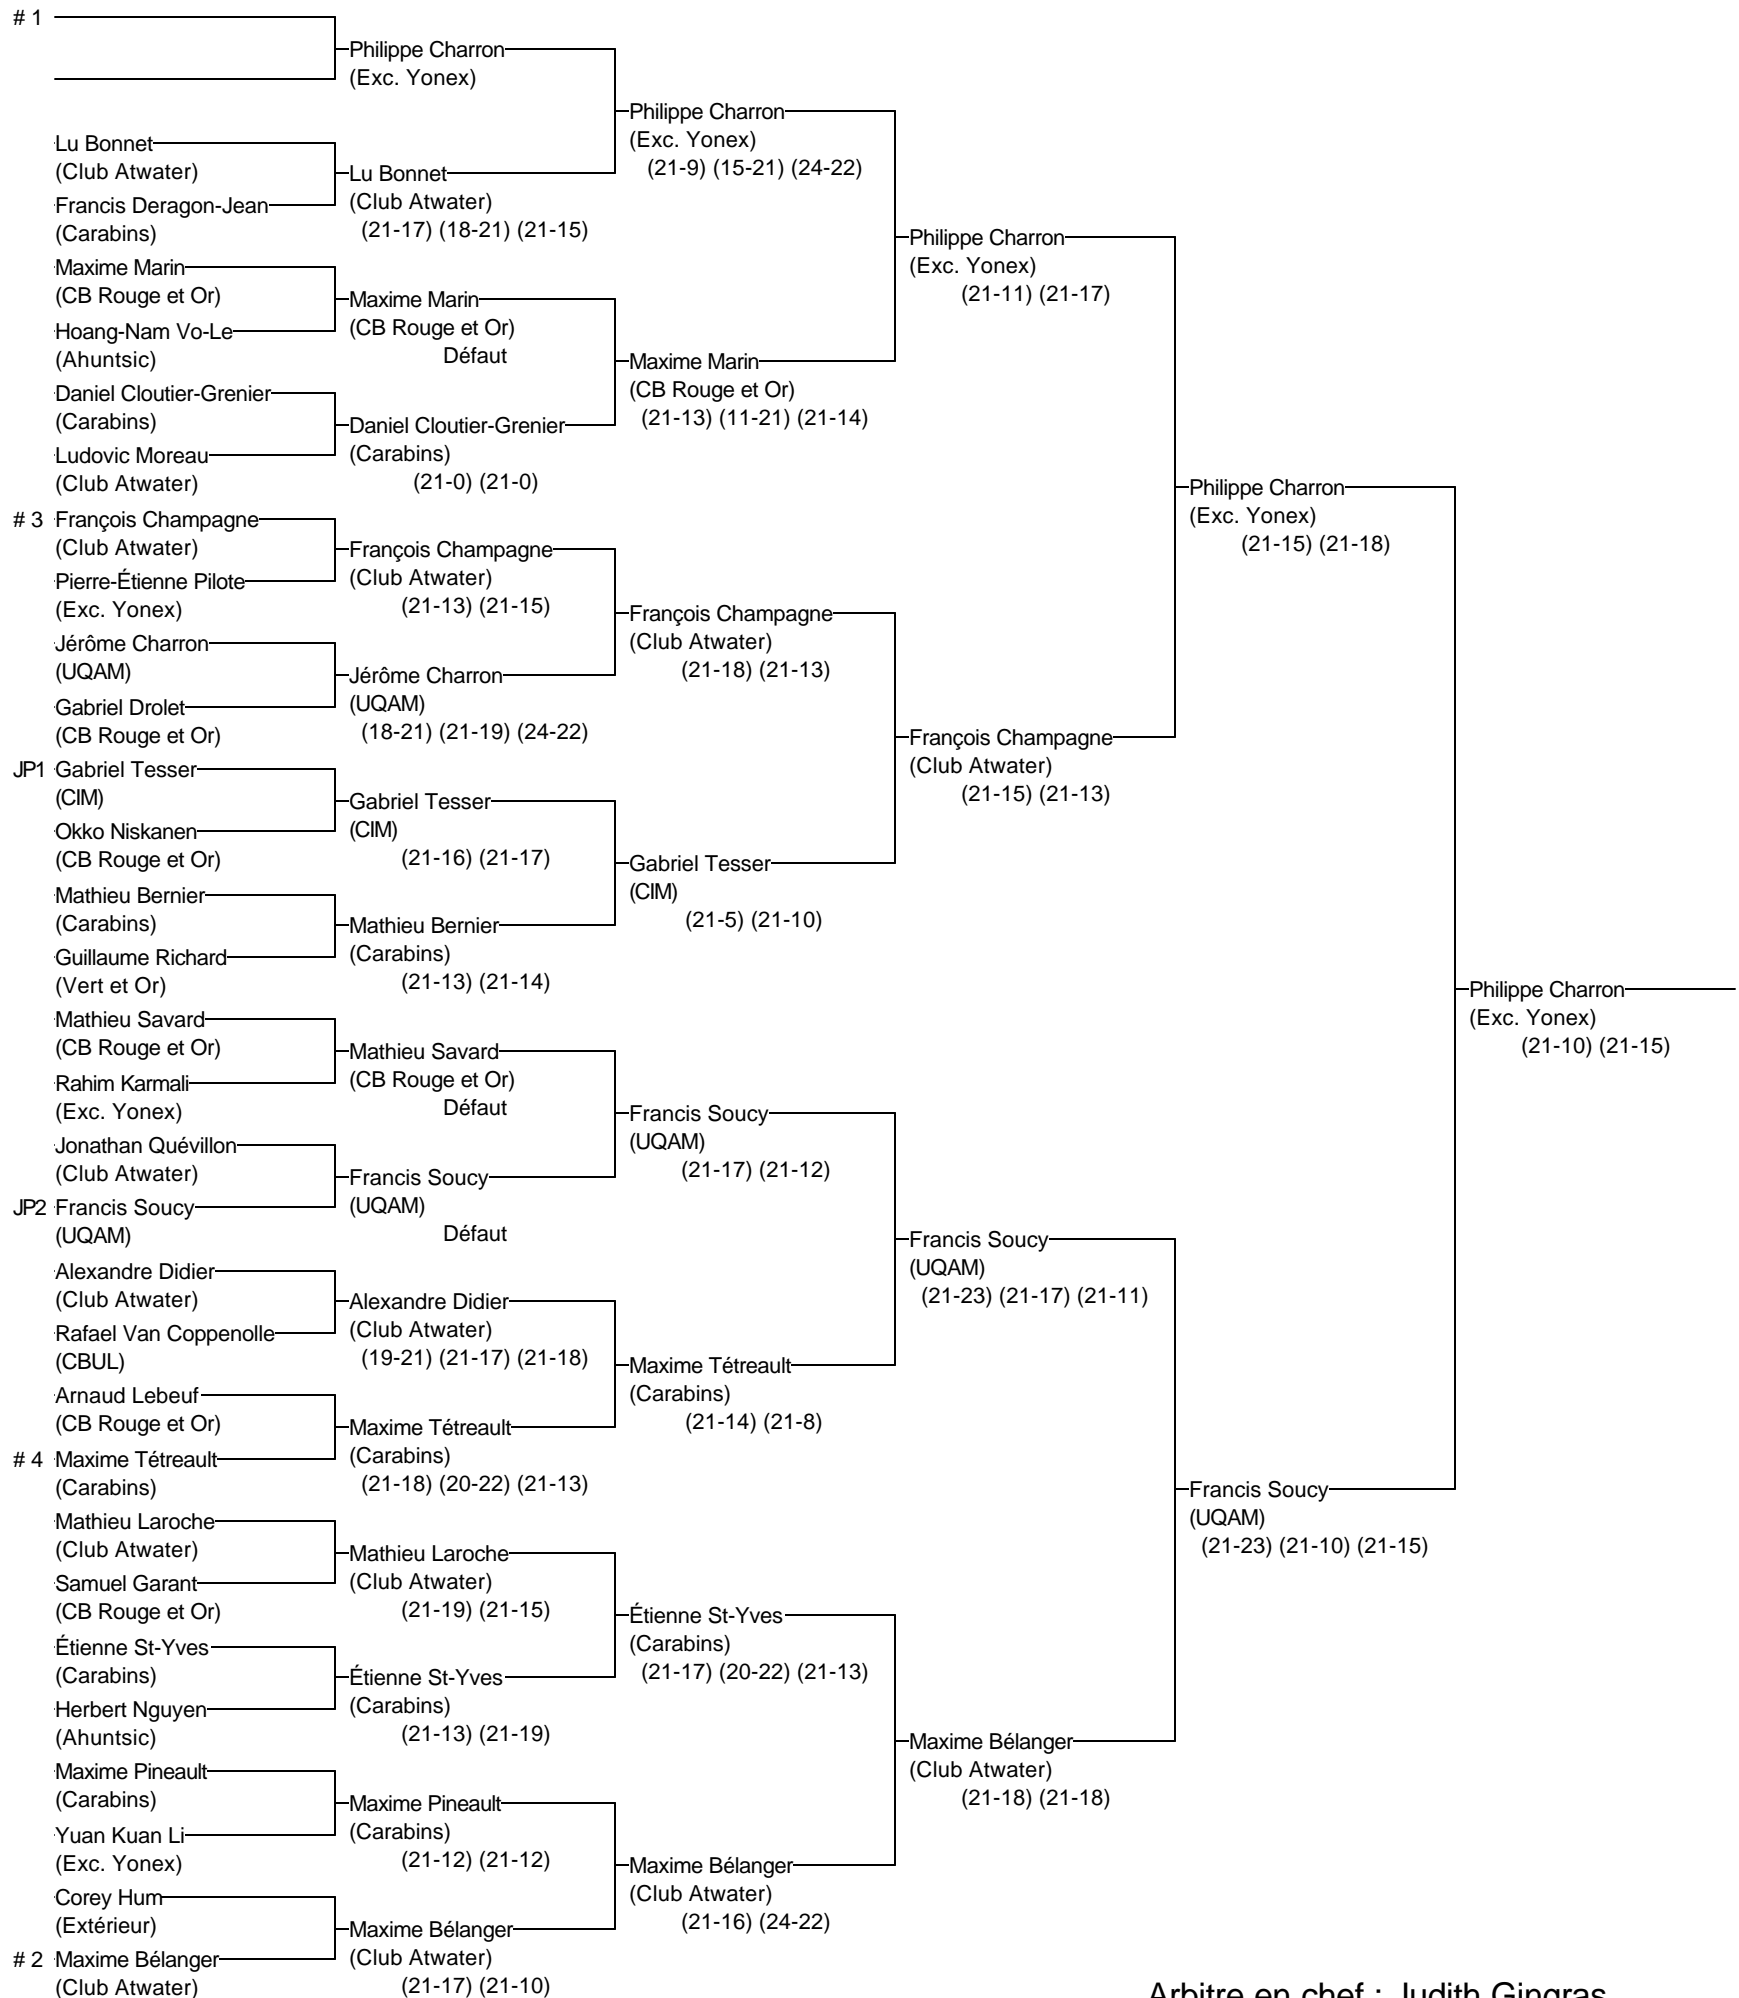

Simple A masculin

003_Longueuil 2011 É

Édouard-Montpetit/4 au 6 nov. 2011

Joueurs Sélectionnés

- # 1 Philippe Charron (Exc. Yonex)
- # 2 Maxime Bélanger (Club Atwater)
- # 3 François Champagne (Club Atwater)
- # 4 Maxime Tétréault (Carabins)

Arbitre en chef : Judith Gingras