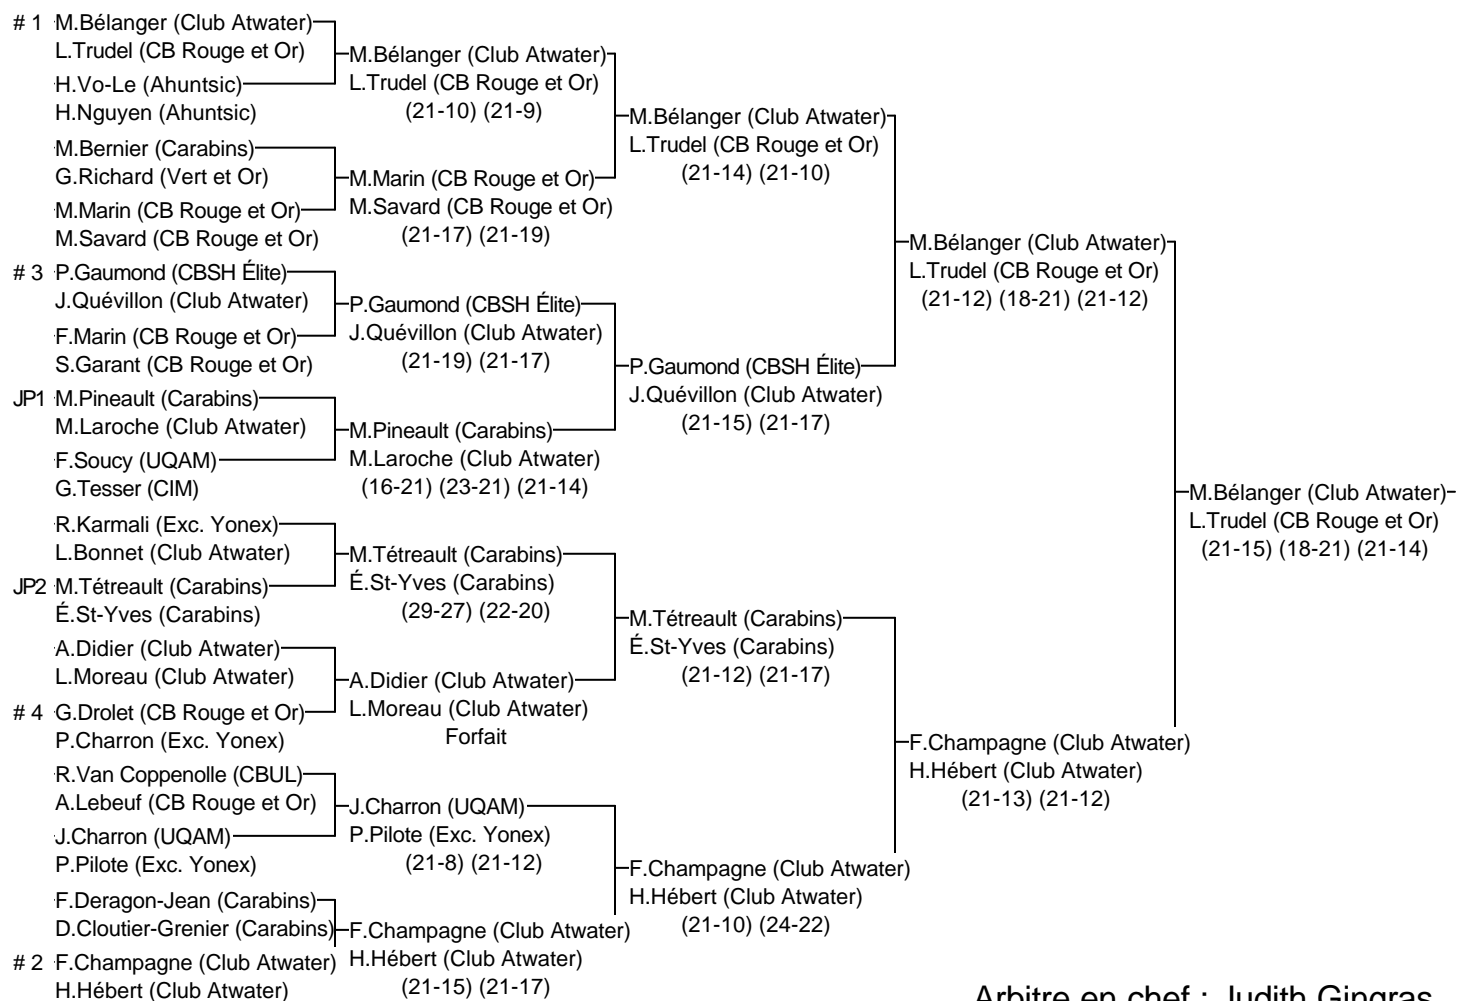

Double A masculin

003_Longueuil 2011 É

Édouard-Montpetit/4 au 6 nov. 2011

Joueurs Sélectionnés

- # 1 M.Bélanger/L.Trudel (Club Atwater/CB Rouge et Or)
- # 2 F.Champagne/H.Hébert (Club Atwater)
- # 3 P.Gaumond/J.Quévillon (CBSH Élite/Club Atwater)
- # 4 G.Drolet/P.Charron (CB Rouge et Or/Exc. Yonex)

Arbitre en chef : Judith Gingras