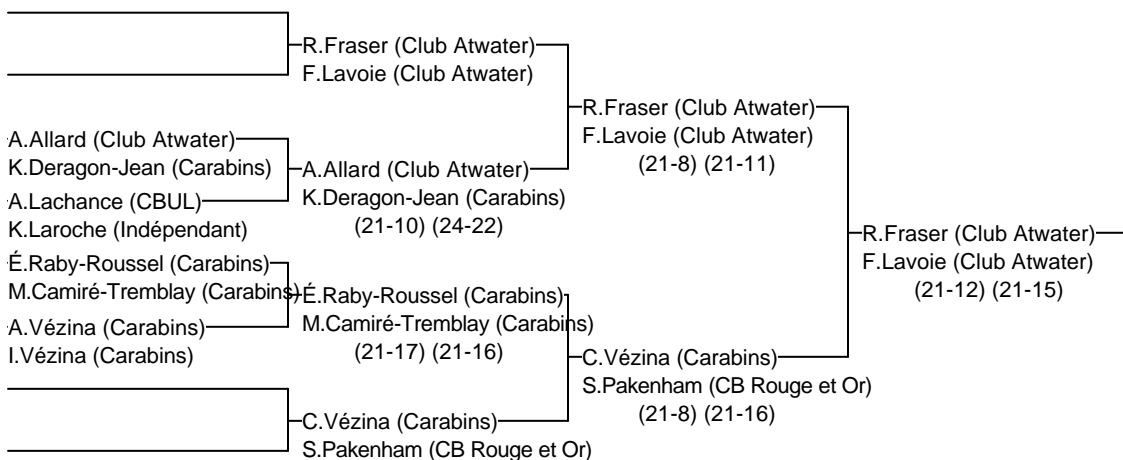

Double A féminin

003_Longueuil 2011 É

Joueurs Sélectionnés

Édouard-Montpetit/4 au 6 nov. 2011

Arbitre en chef : Judith Gingras