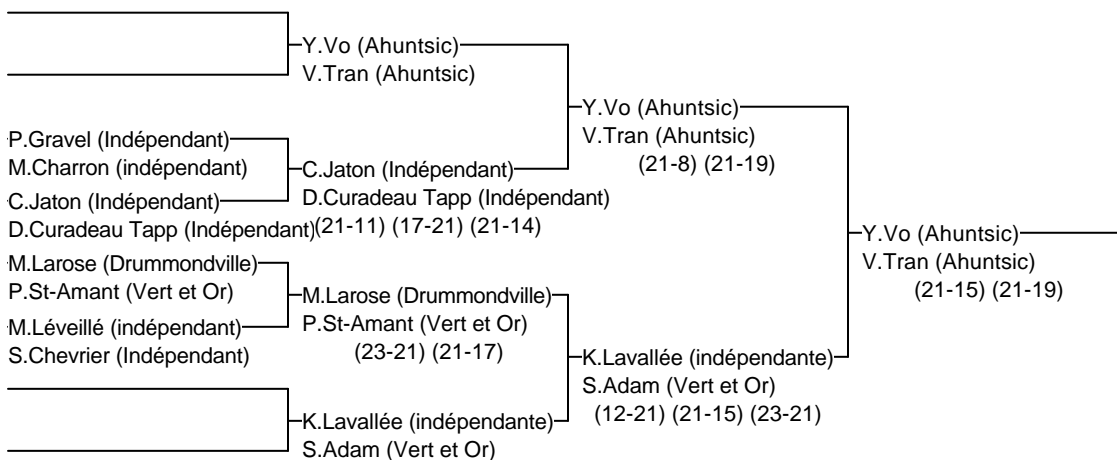

Mixte C

002_Drummondville 11-12

Joueurs Sélectionnés

Drummondville/14 au 16 oct 2011

Arbitre en chef : Gabrielle Mercure