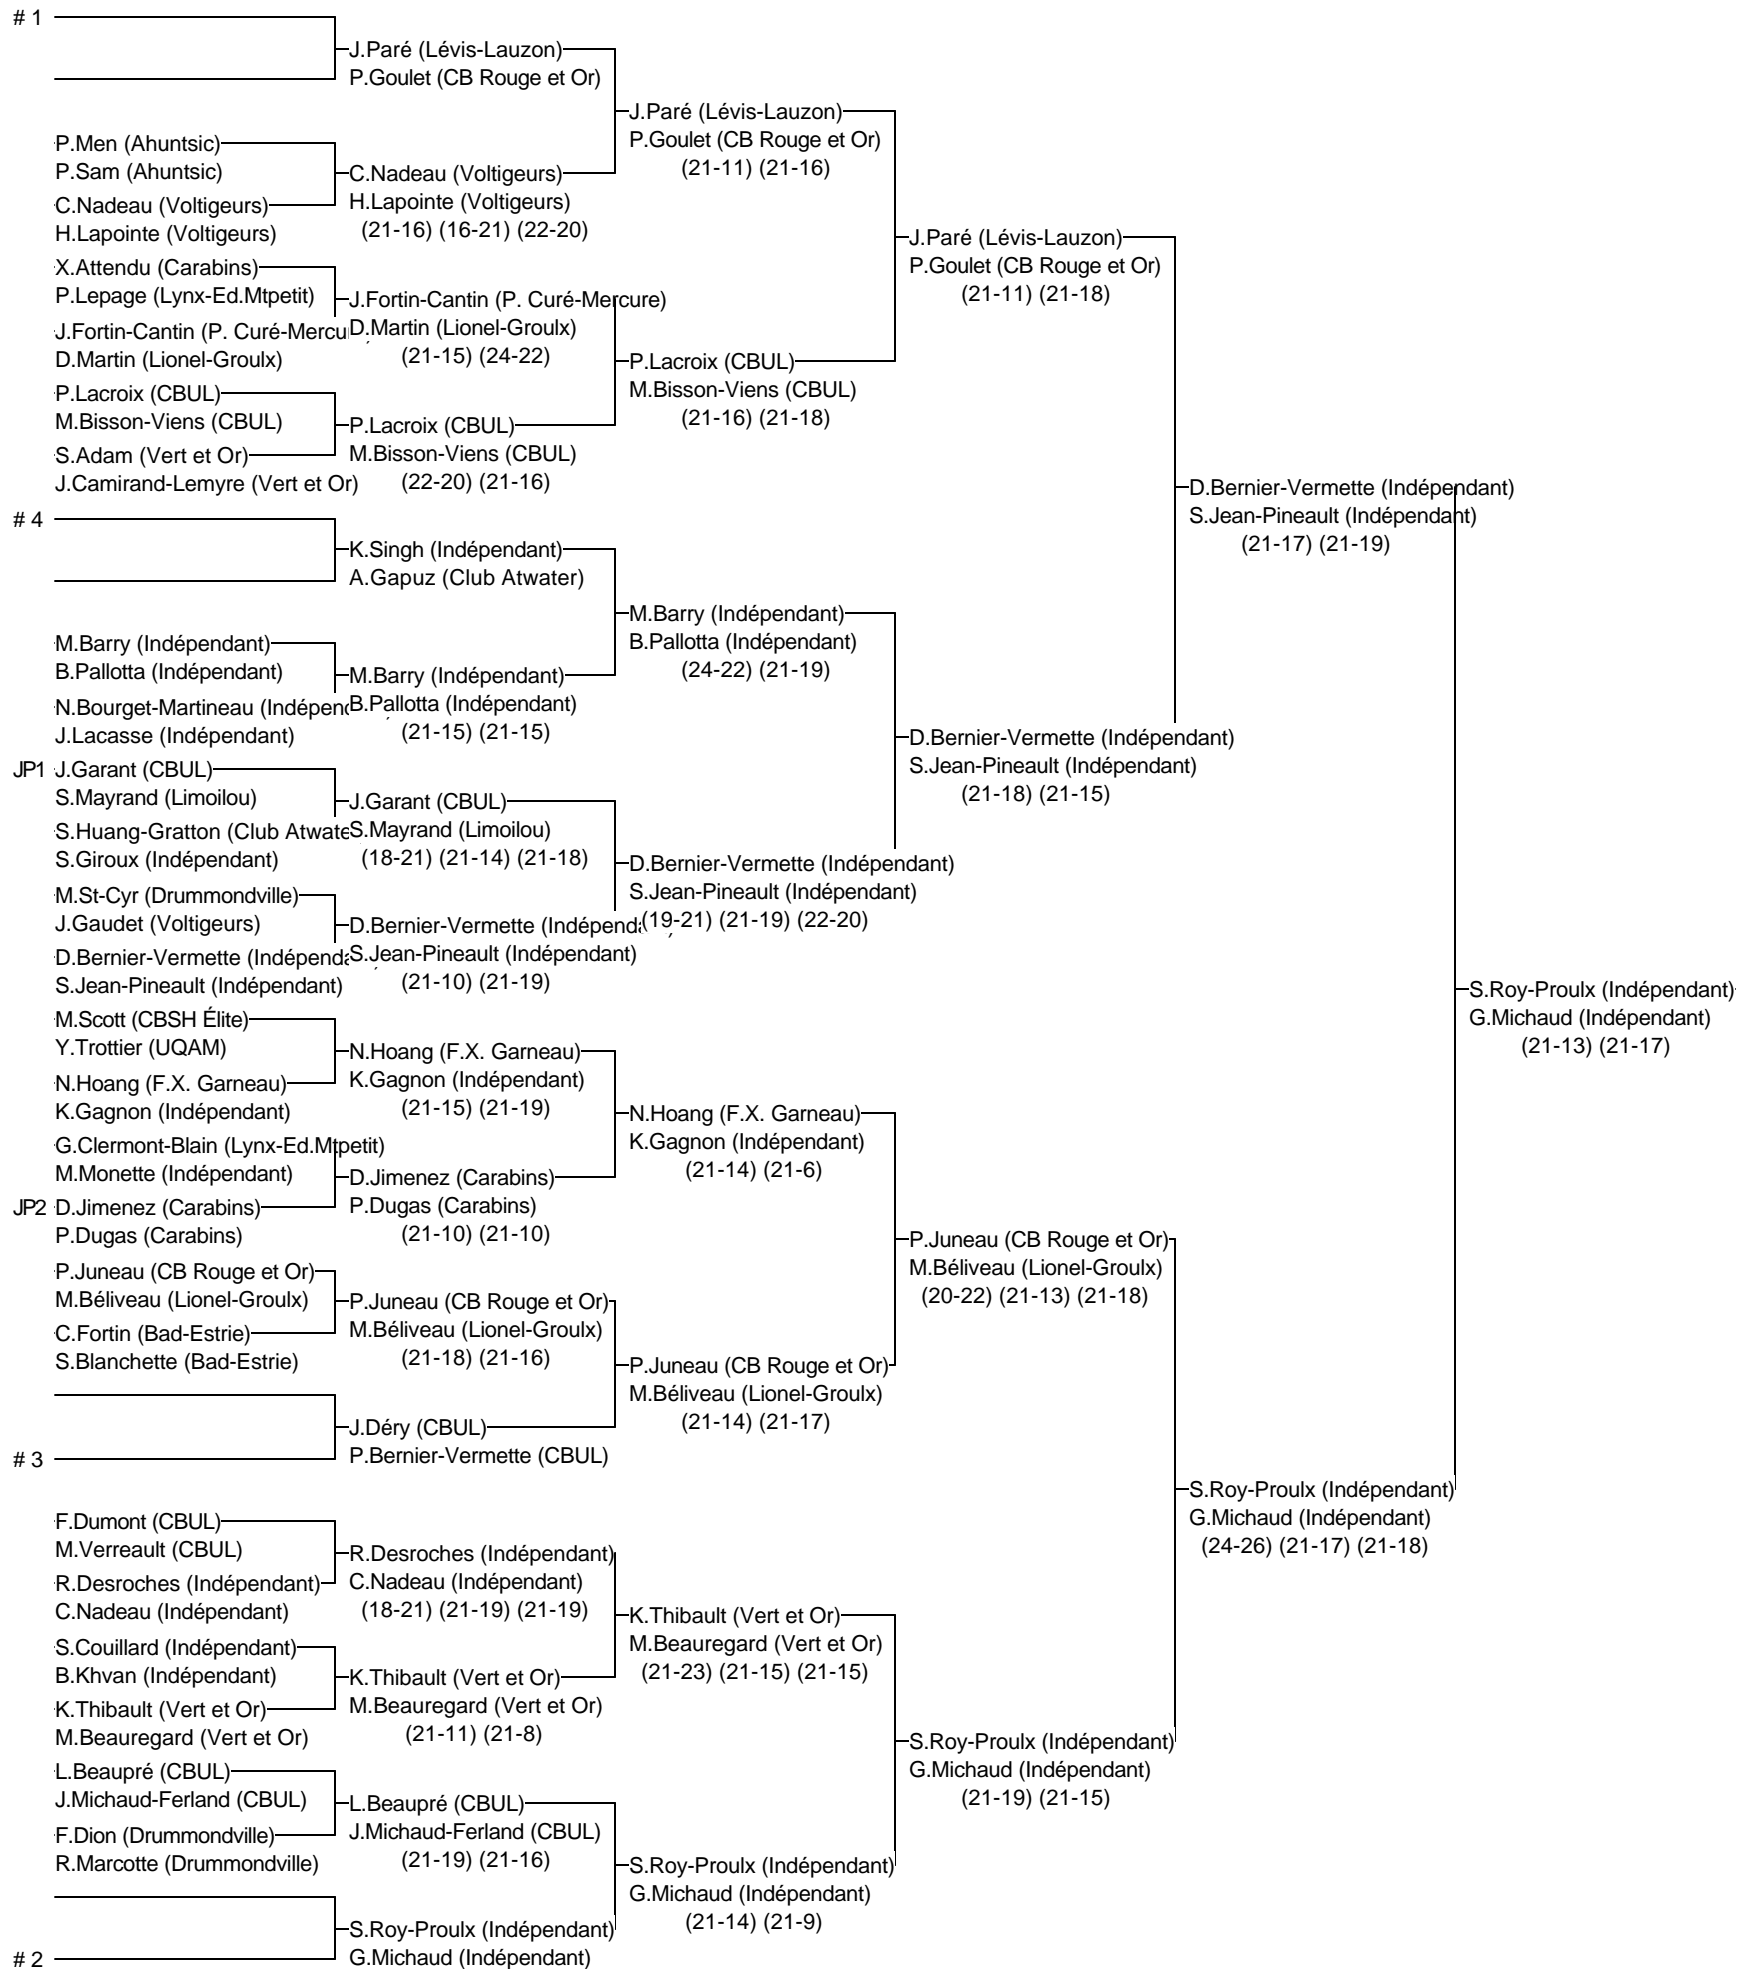

Double B masculin

002_Drummondville 11-12

Drummondville/14 au 16 oct 2011

Joueurs Sélectionnés

- # 1 J.Paré/P.Goulet (Lévis-Lauzon/CB Rouge et Or)
- # 2 S.Roy-Proulx/G.Michaud (Indépendant)
- # 3 J.Déry/P.Bernier-Vermette (CBUL)
- # 4 K.Singh/A.Gapuz (Indépendant/Club Atwater)

Arbitre en chef : Gabrielle Mercure