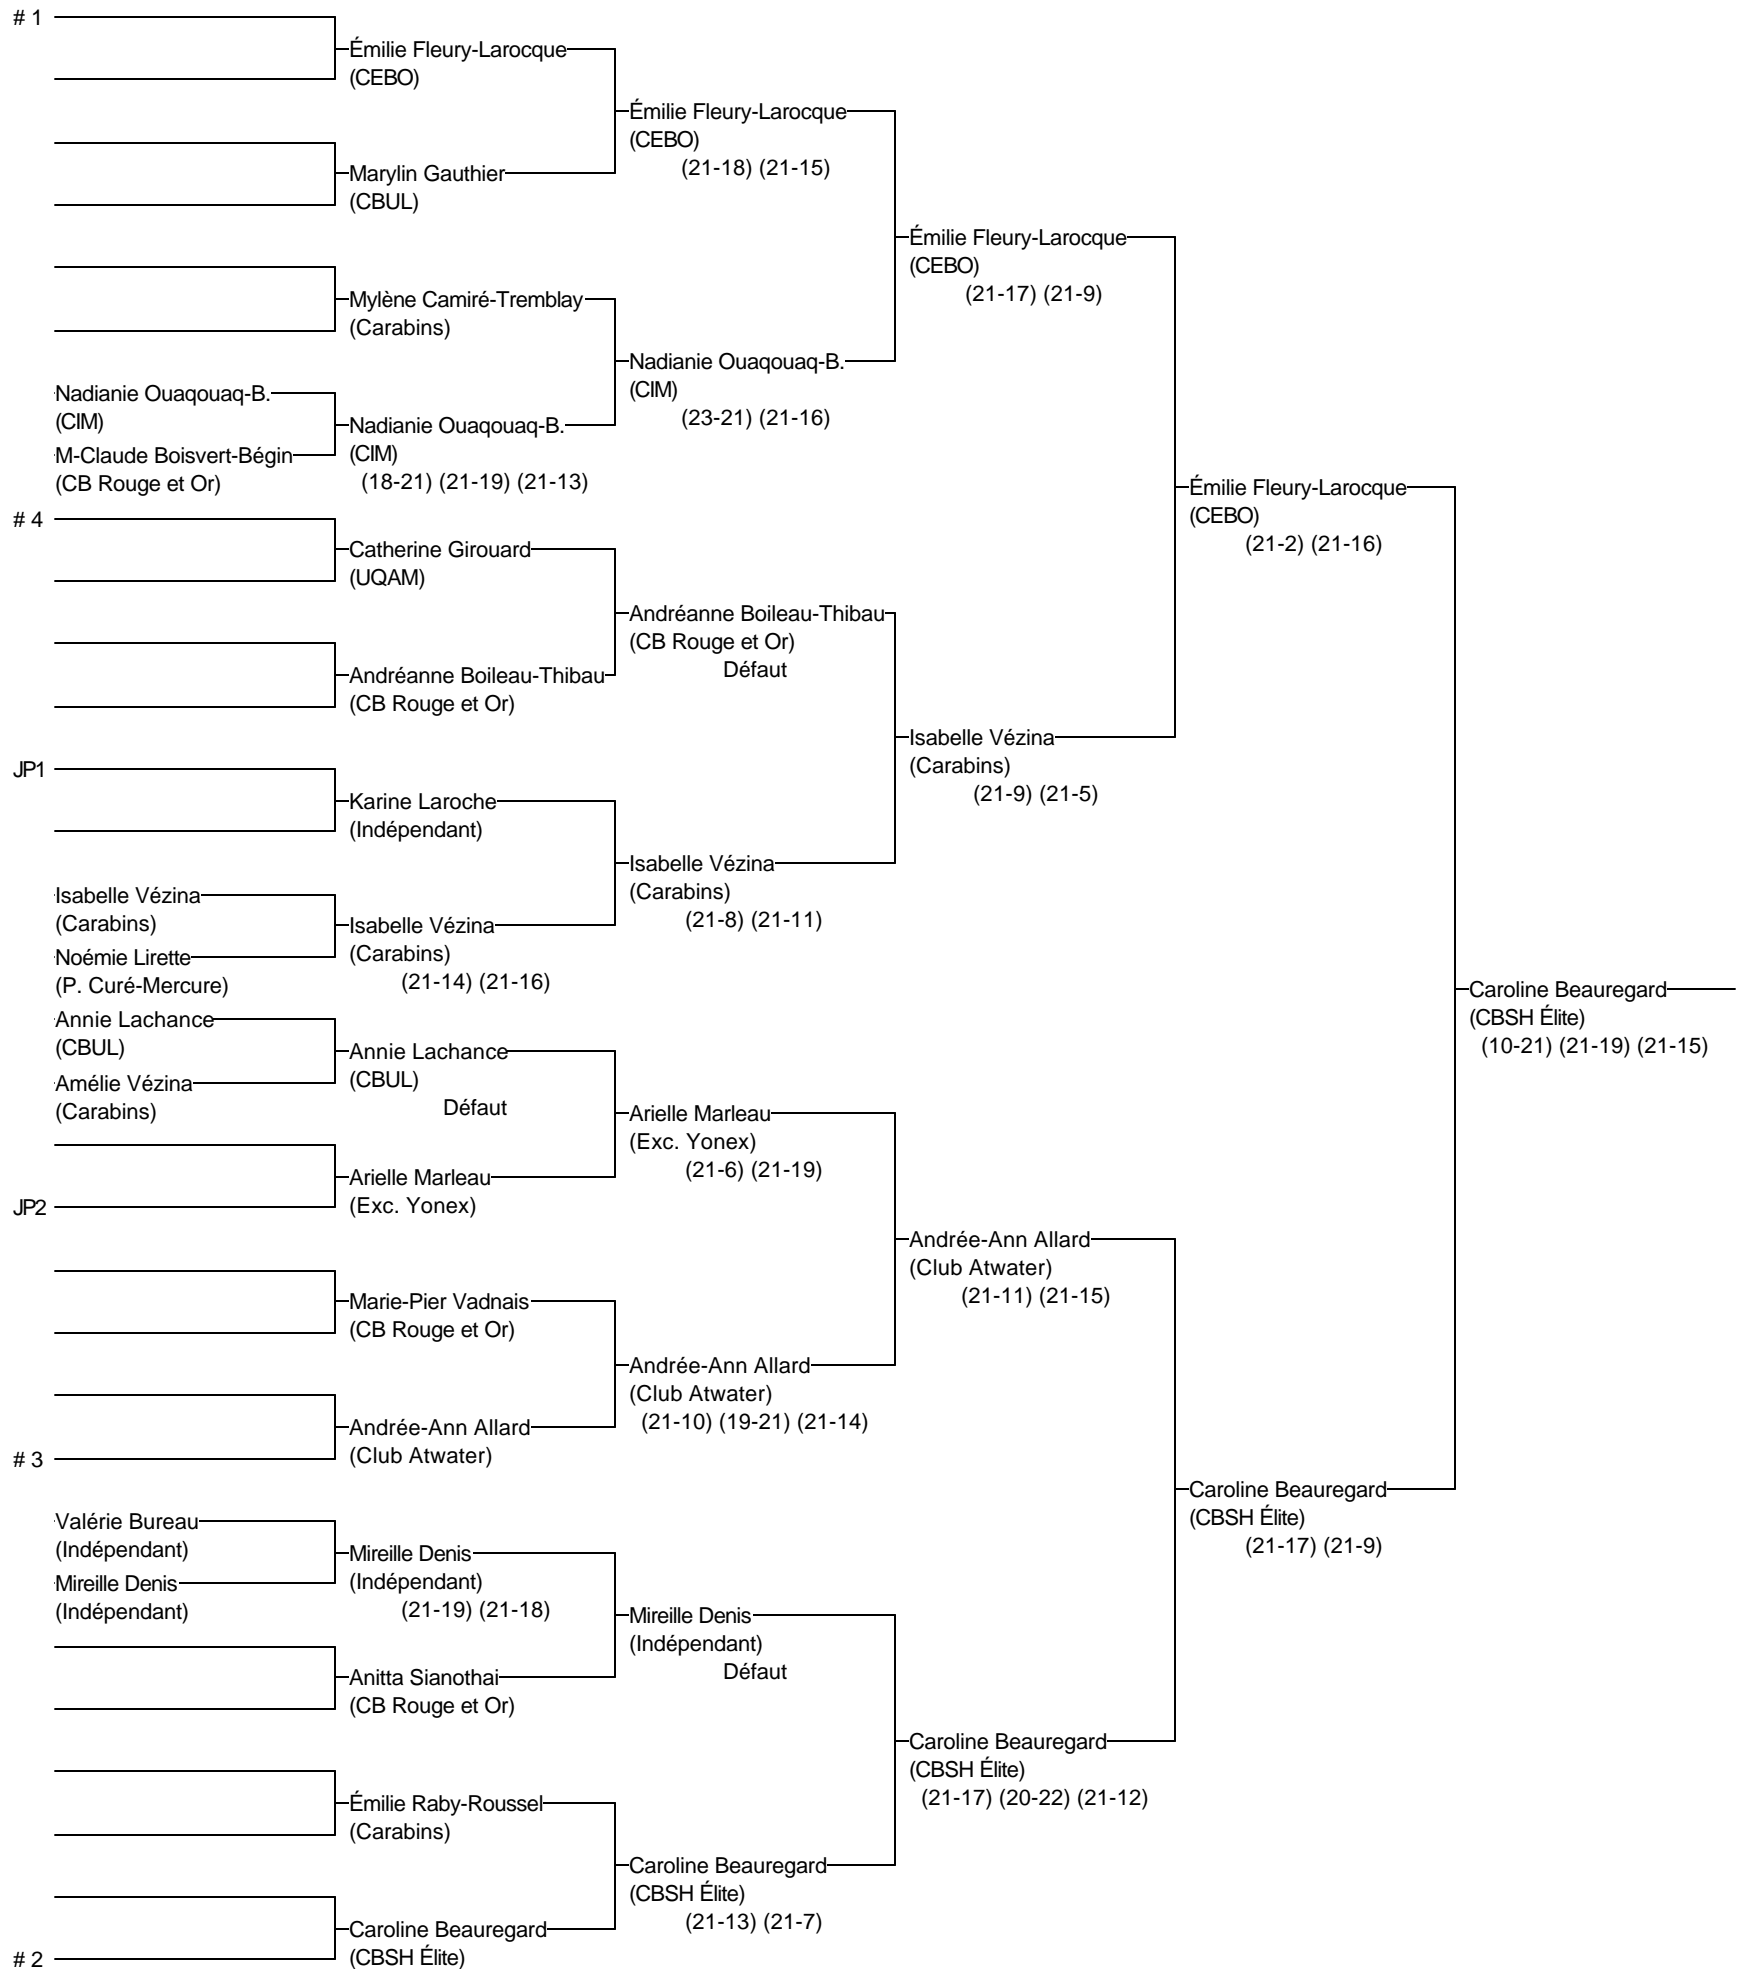

Simple A féminin

002_Drummondville 11-12

Drummondville/14 au 16 oct 2011

Joueurs Sélectionnés

- # 1 Émilie Fleury-Larocque (CEBO)
- # 2 Caroline Beauregard (CBSH Élite)
- # 3 Andrée-Ann Allard (Club Atwater)
- # 4 Catherine Girouard (UQAM)

Arbitre en chef : Gabrielle Mercure