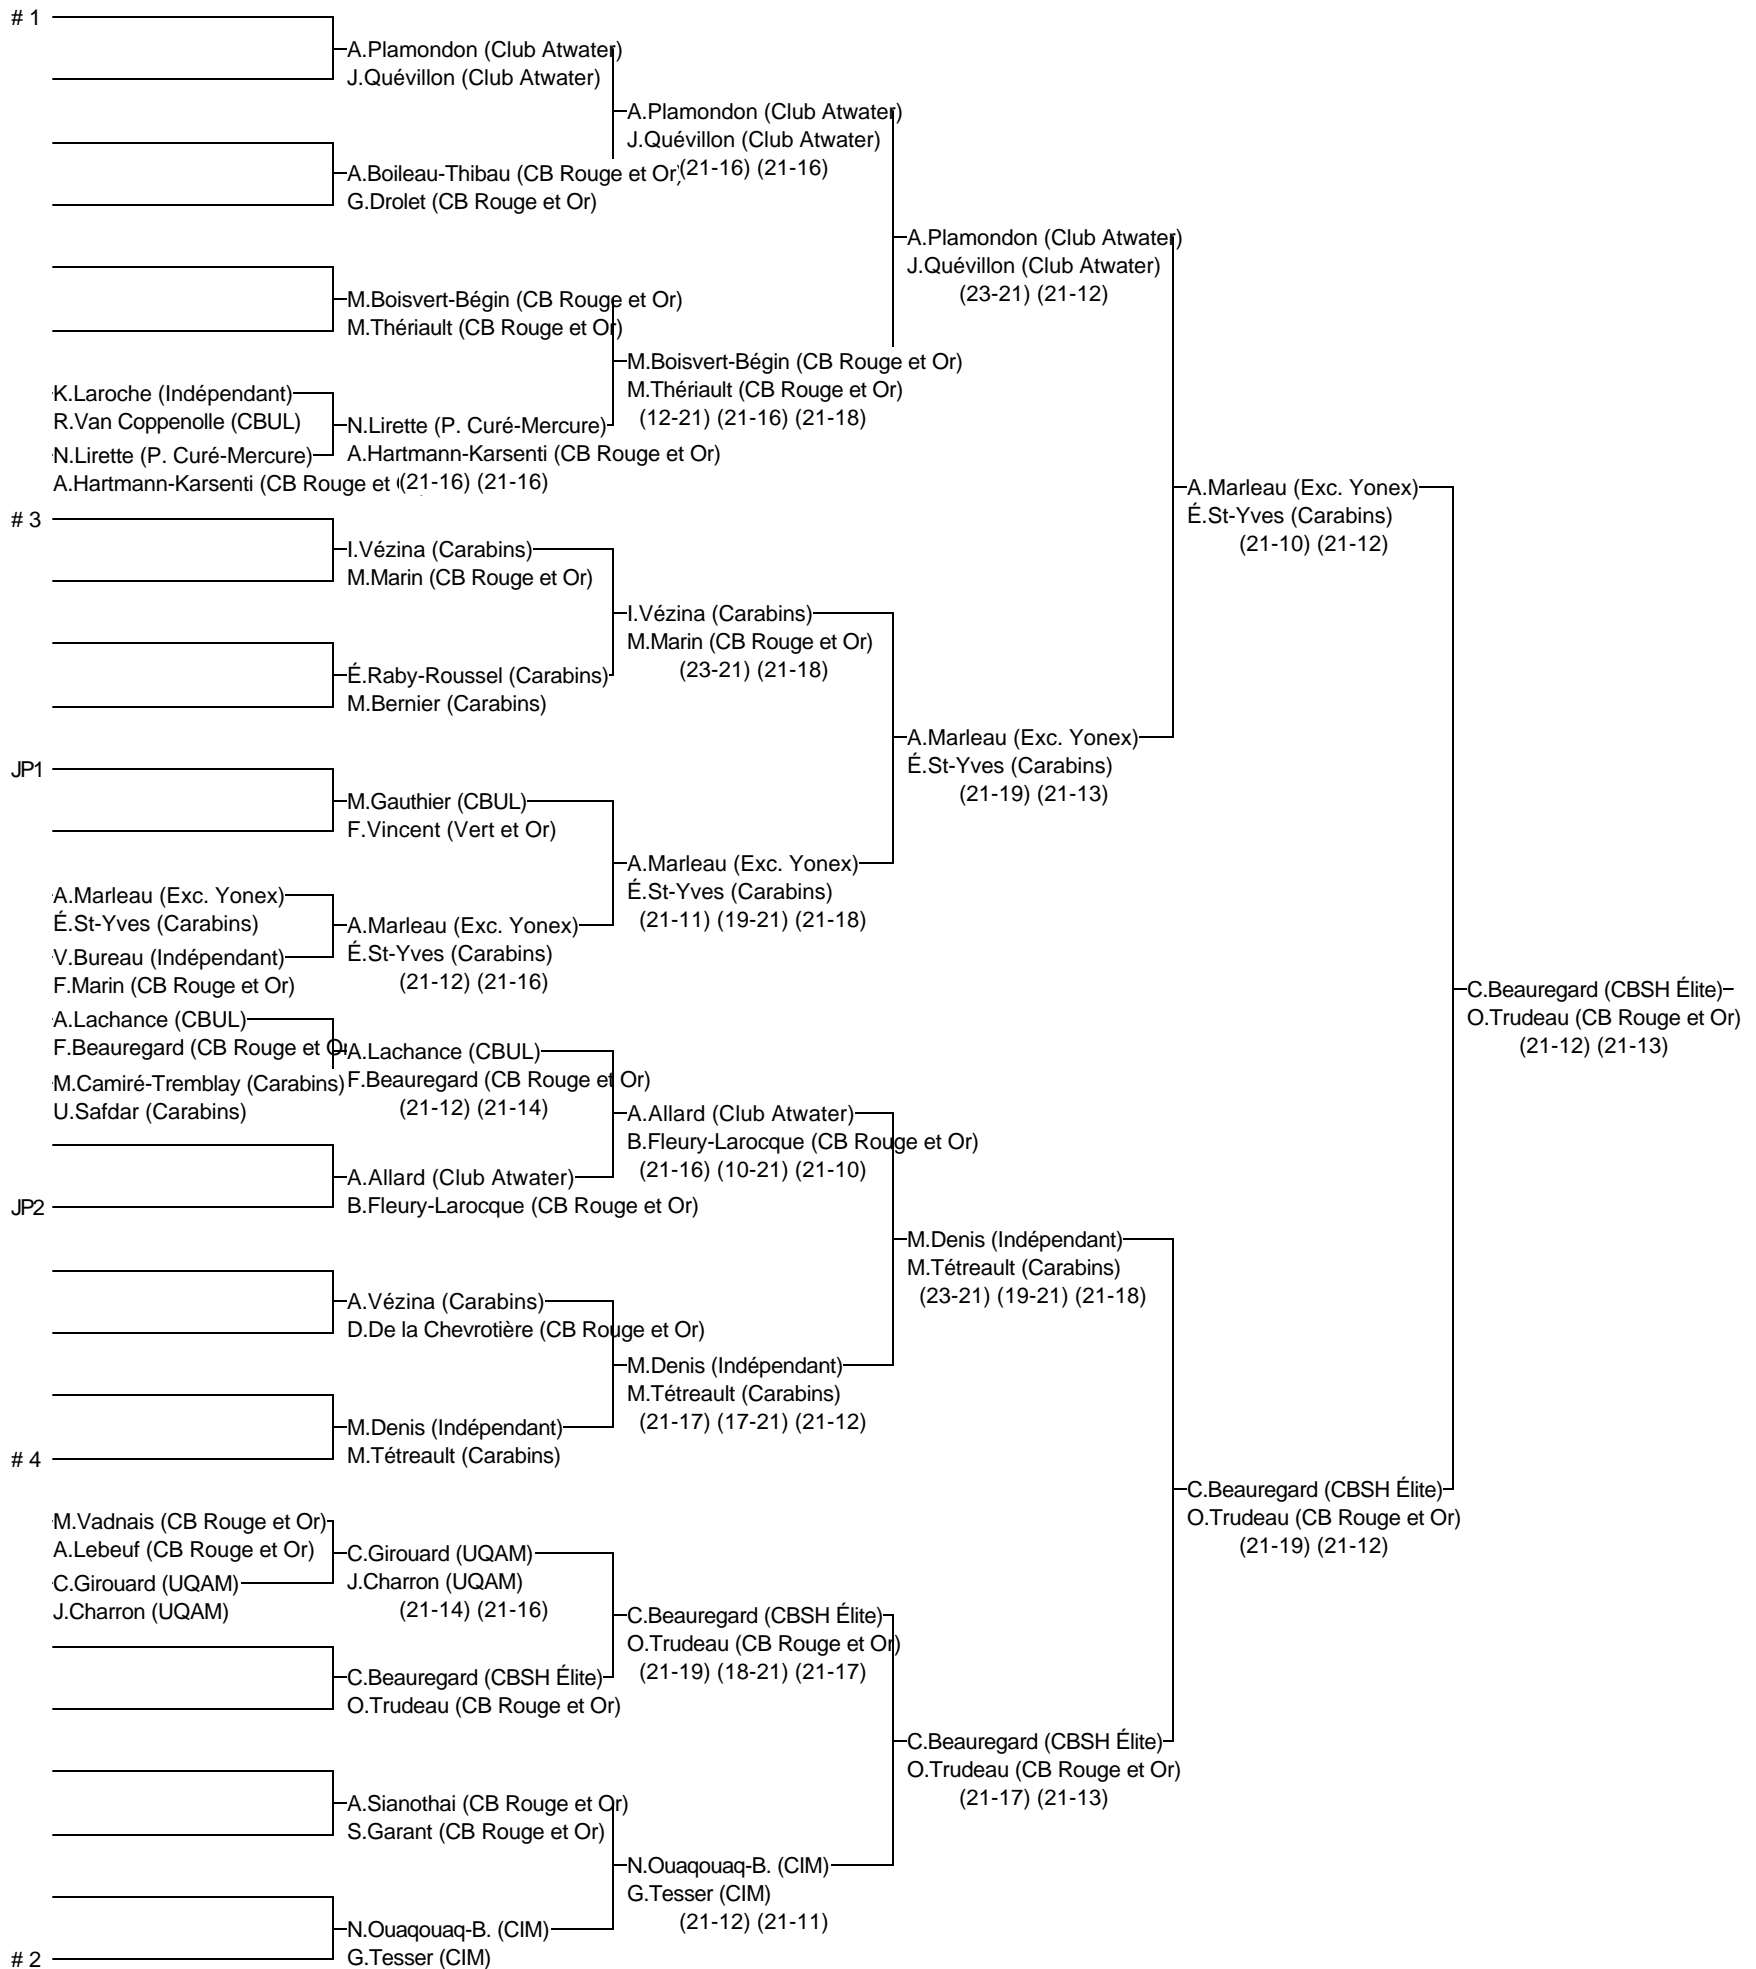

Mixte A

002_Drummondville 11-12

Drummondville/14 au 16 oct 2011

Joueurs Sélectionnés

- # 1 A.Plamondon/J.Quévillon (Club Atwater)
- # 2 N.Ouaquaq-B./G.Tesser (CIM)
- # 3 I.Vézina/M.Marin (Carabins/CB Rouge et Or)
- # 4 M.Denis/M.Tétreault (Indépendant/Carabins)

Arbitre en chef : Gabrielle Mercure