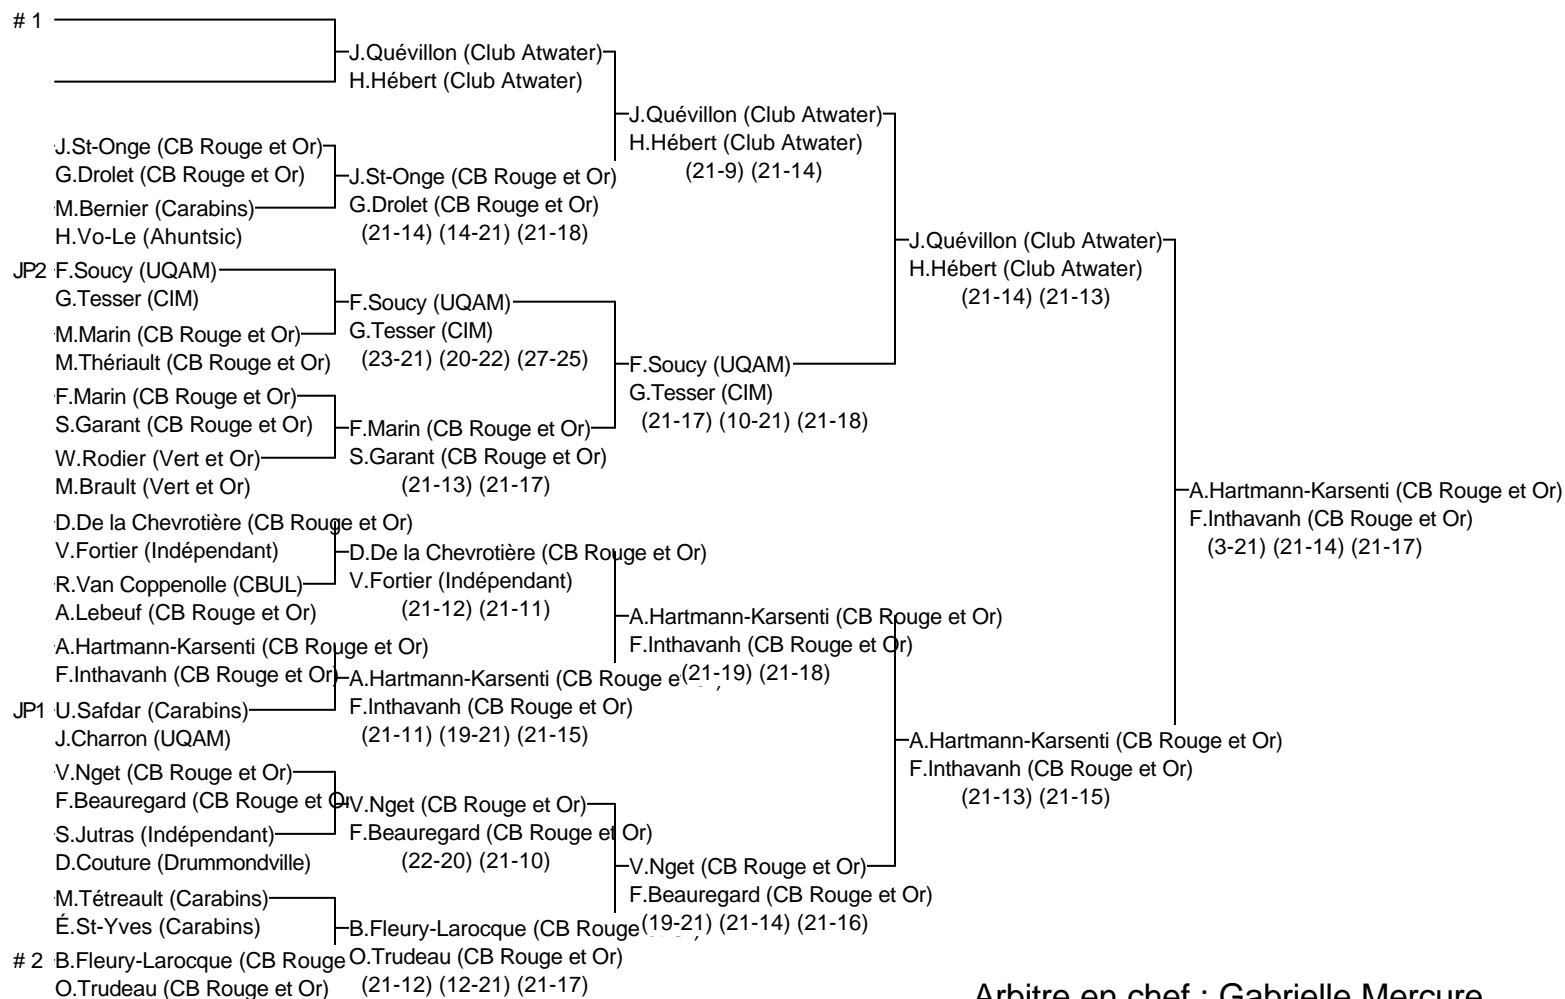

Double A masculin

002_Drummondville 11-12

Drummondville/14 au 16 oct 2011

Joueurs Sélectionnés

1 J.Quévillon/H.Hébert (Club Atwater)

2 B.Fleury-Larocque/O.Trudeau (CB Rouge et Or)

Arbitre en chef : Gabrielle Mercure