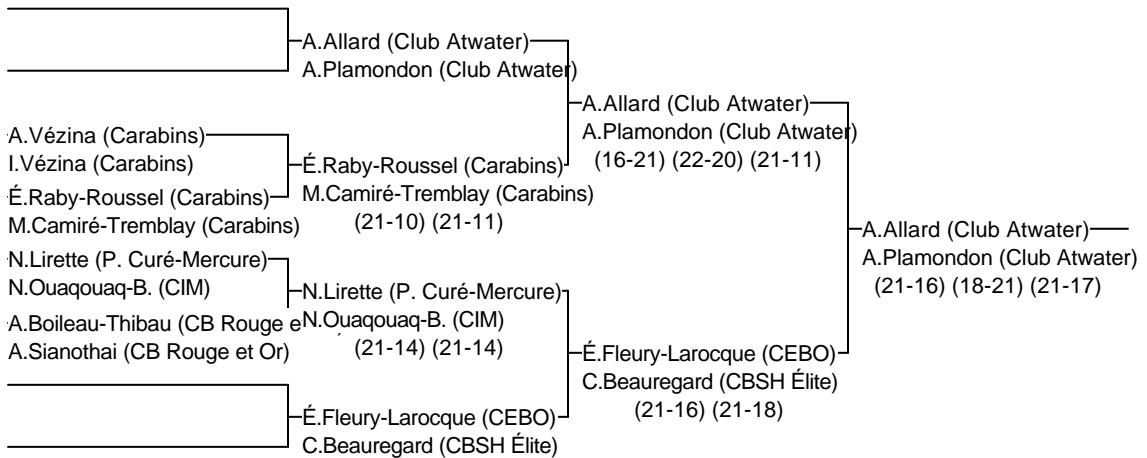

Double A féminin

002_Drummondville 11-12

Joueurs Sélectionnés

Drummondville/14 au 16 oct 2011

Arbitre en chef : Gabrielle Mercure