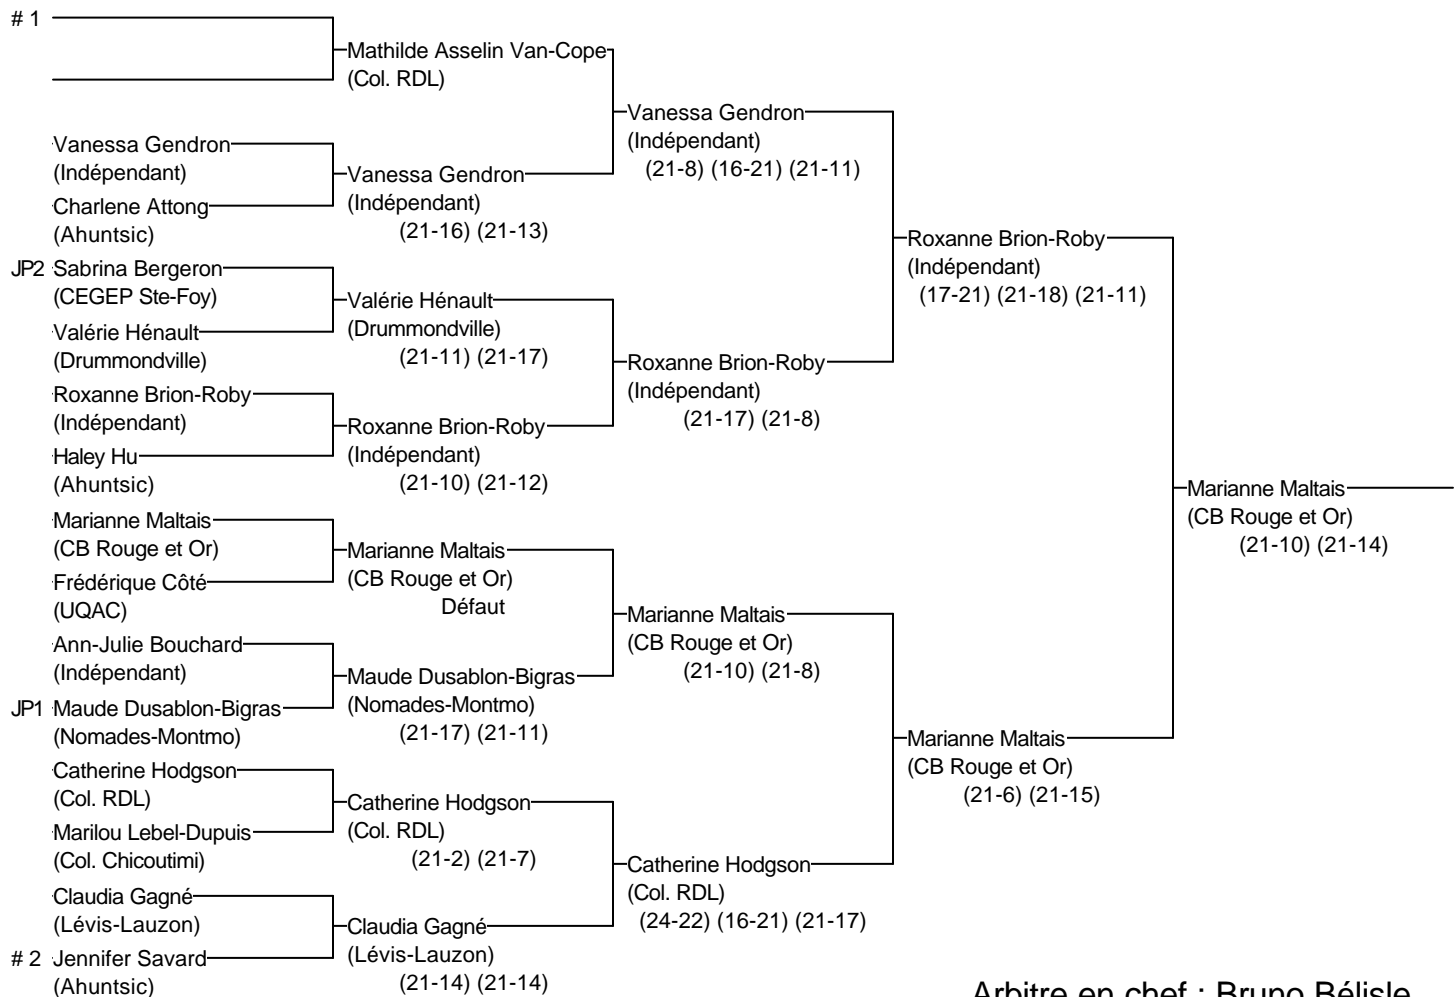

Simple C féminin

001_Univestrie 11-12É

16, 17 et 18 septembre 2011

Joueurs Sélectionnés

- # 1 Mathilde Asselin Van-Cope (Col. RDL)
- # 2 Jennifer Savard (Ahuntsic)

Arbitre en chef : Bruno Bélisle