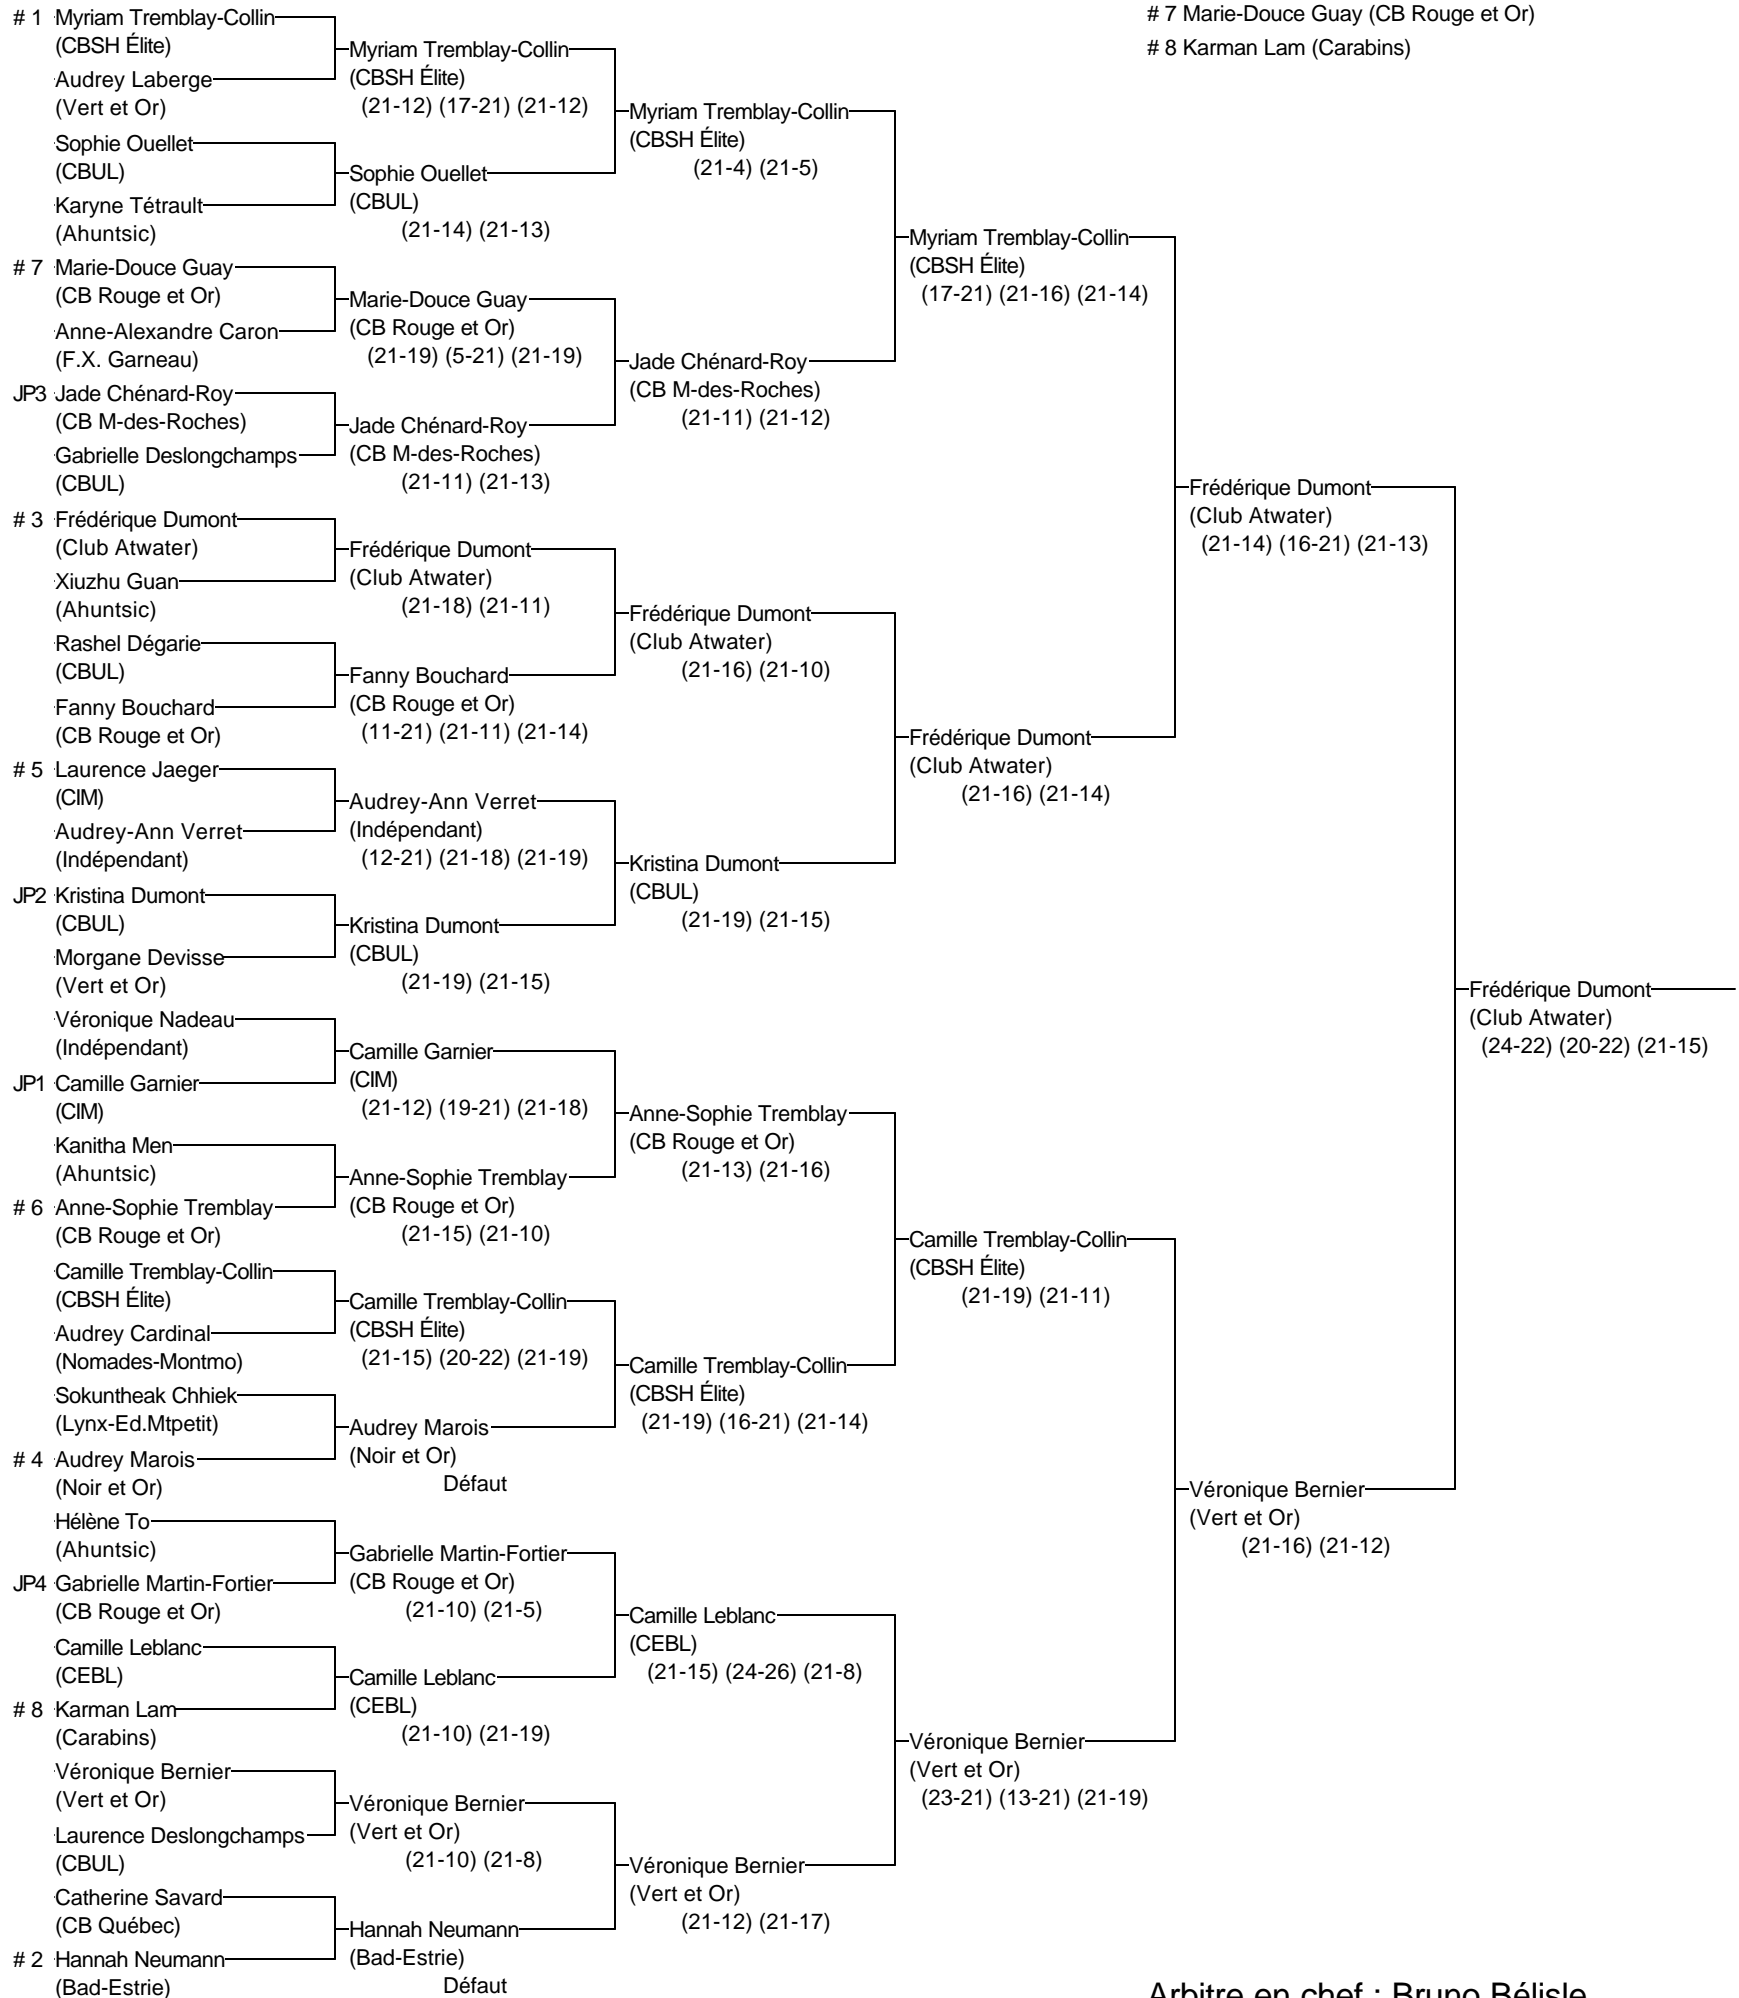

Simple B féminin

001_Univestrie 11-12É

16, 17 et 18 septembre 2011

Joueurs Sélectionnés

- # 1 Myriam Tremblay-Collin (CBSH Élite)
- # 2 Hannah Neumann (Bad-Estrie)
- # 3 Frédérique Dumont (Club Atwater)
- # 4 Audrey Marois (Noir et Or)
- # 5 Laurence Jaeger (CIM)
- # 6 Anne-Sophie Tremblay (CB Rouge et Or)
- # 7 Marie-Douce Guay (CB Rouge et Or)
- # 8 Karman Lam (Carabins)

Arbitre en chef : Bruno Bélisle