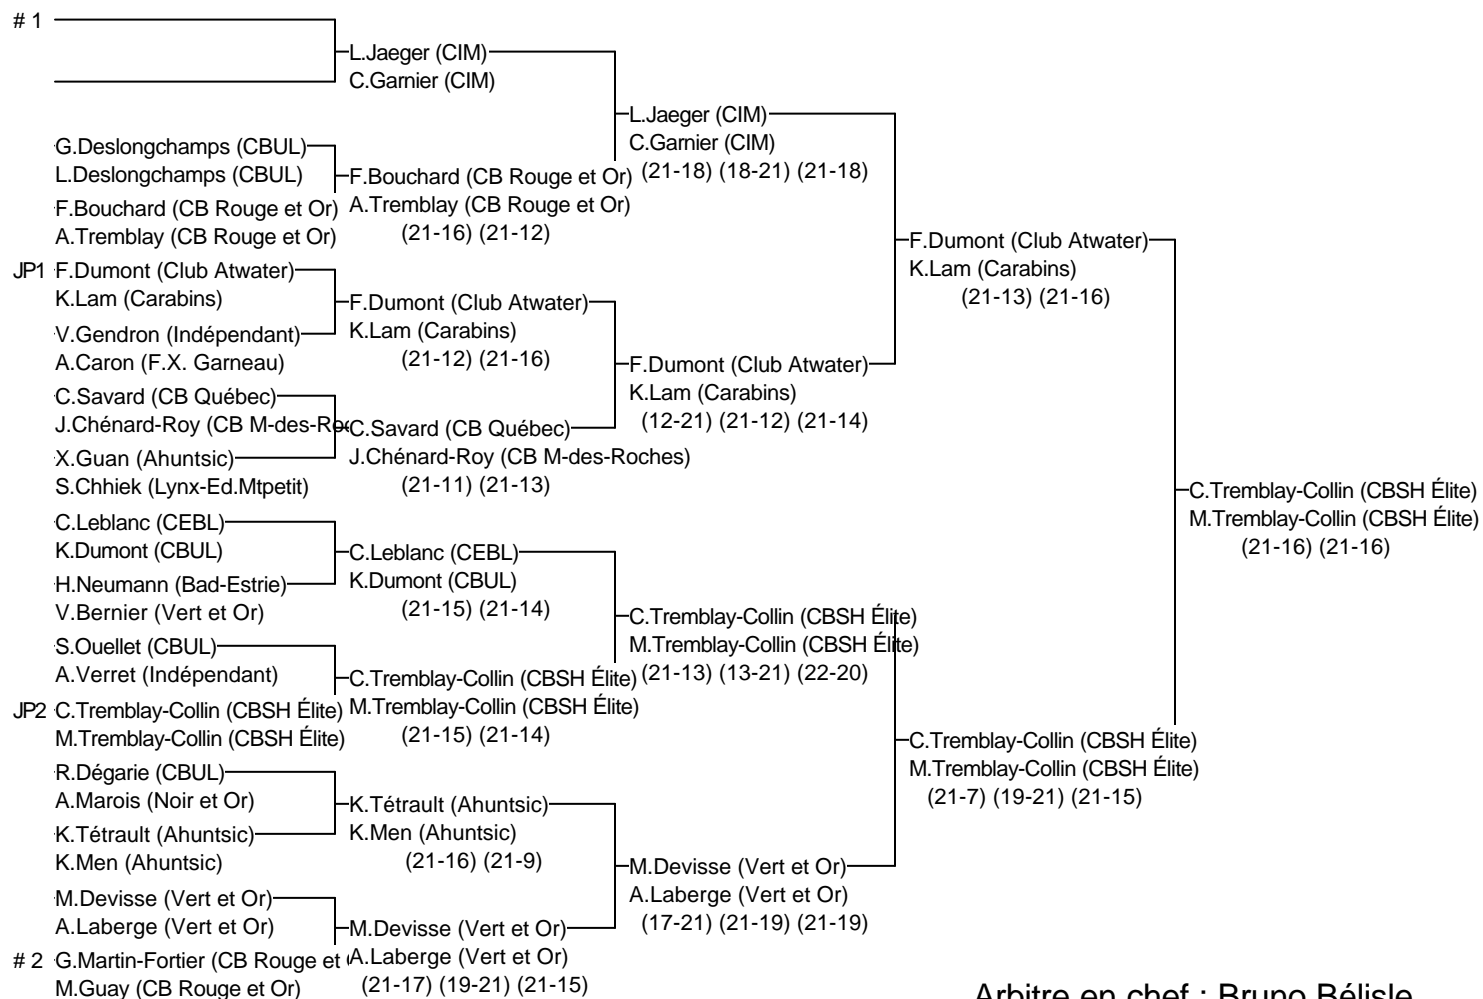

Double B féminin

001_Univestrie 11-12É

16, 17 et 18 septembre 2011

Joueurs Sélectionnés

1 L.Jaeger/C.Garnier (CIM)

2 G.Martin-Fortier/M.Guay (CB Rouge et Or)

Arbitre en chef : Bruno Bélisle