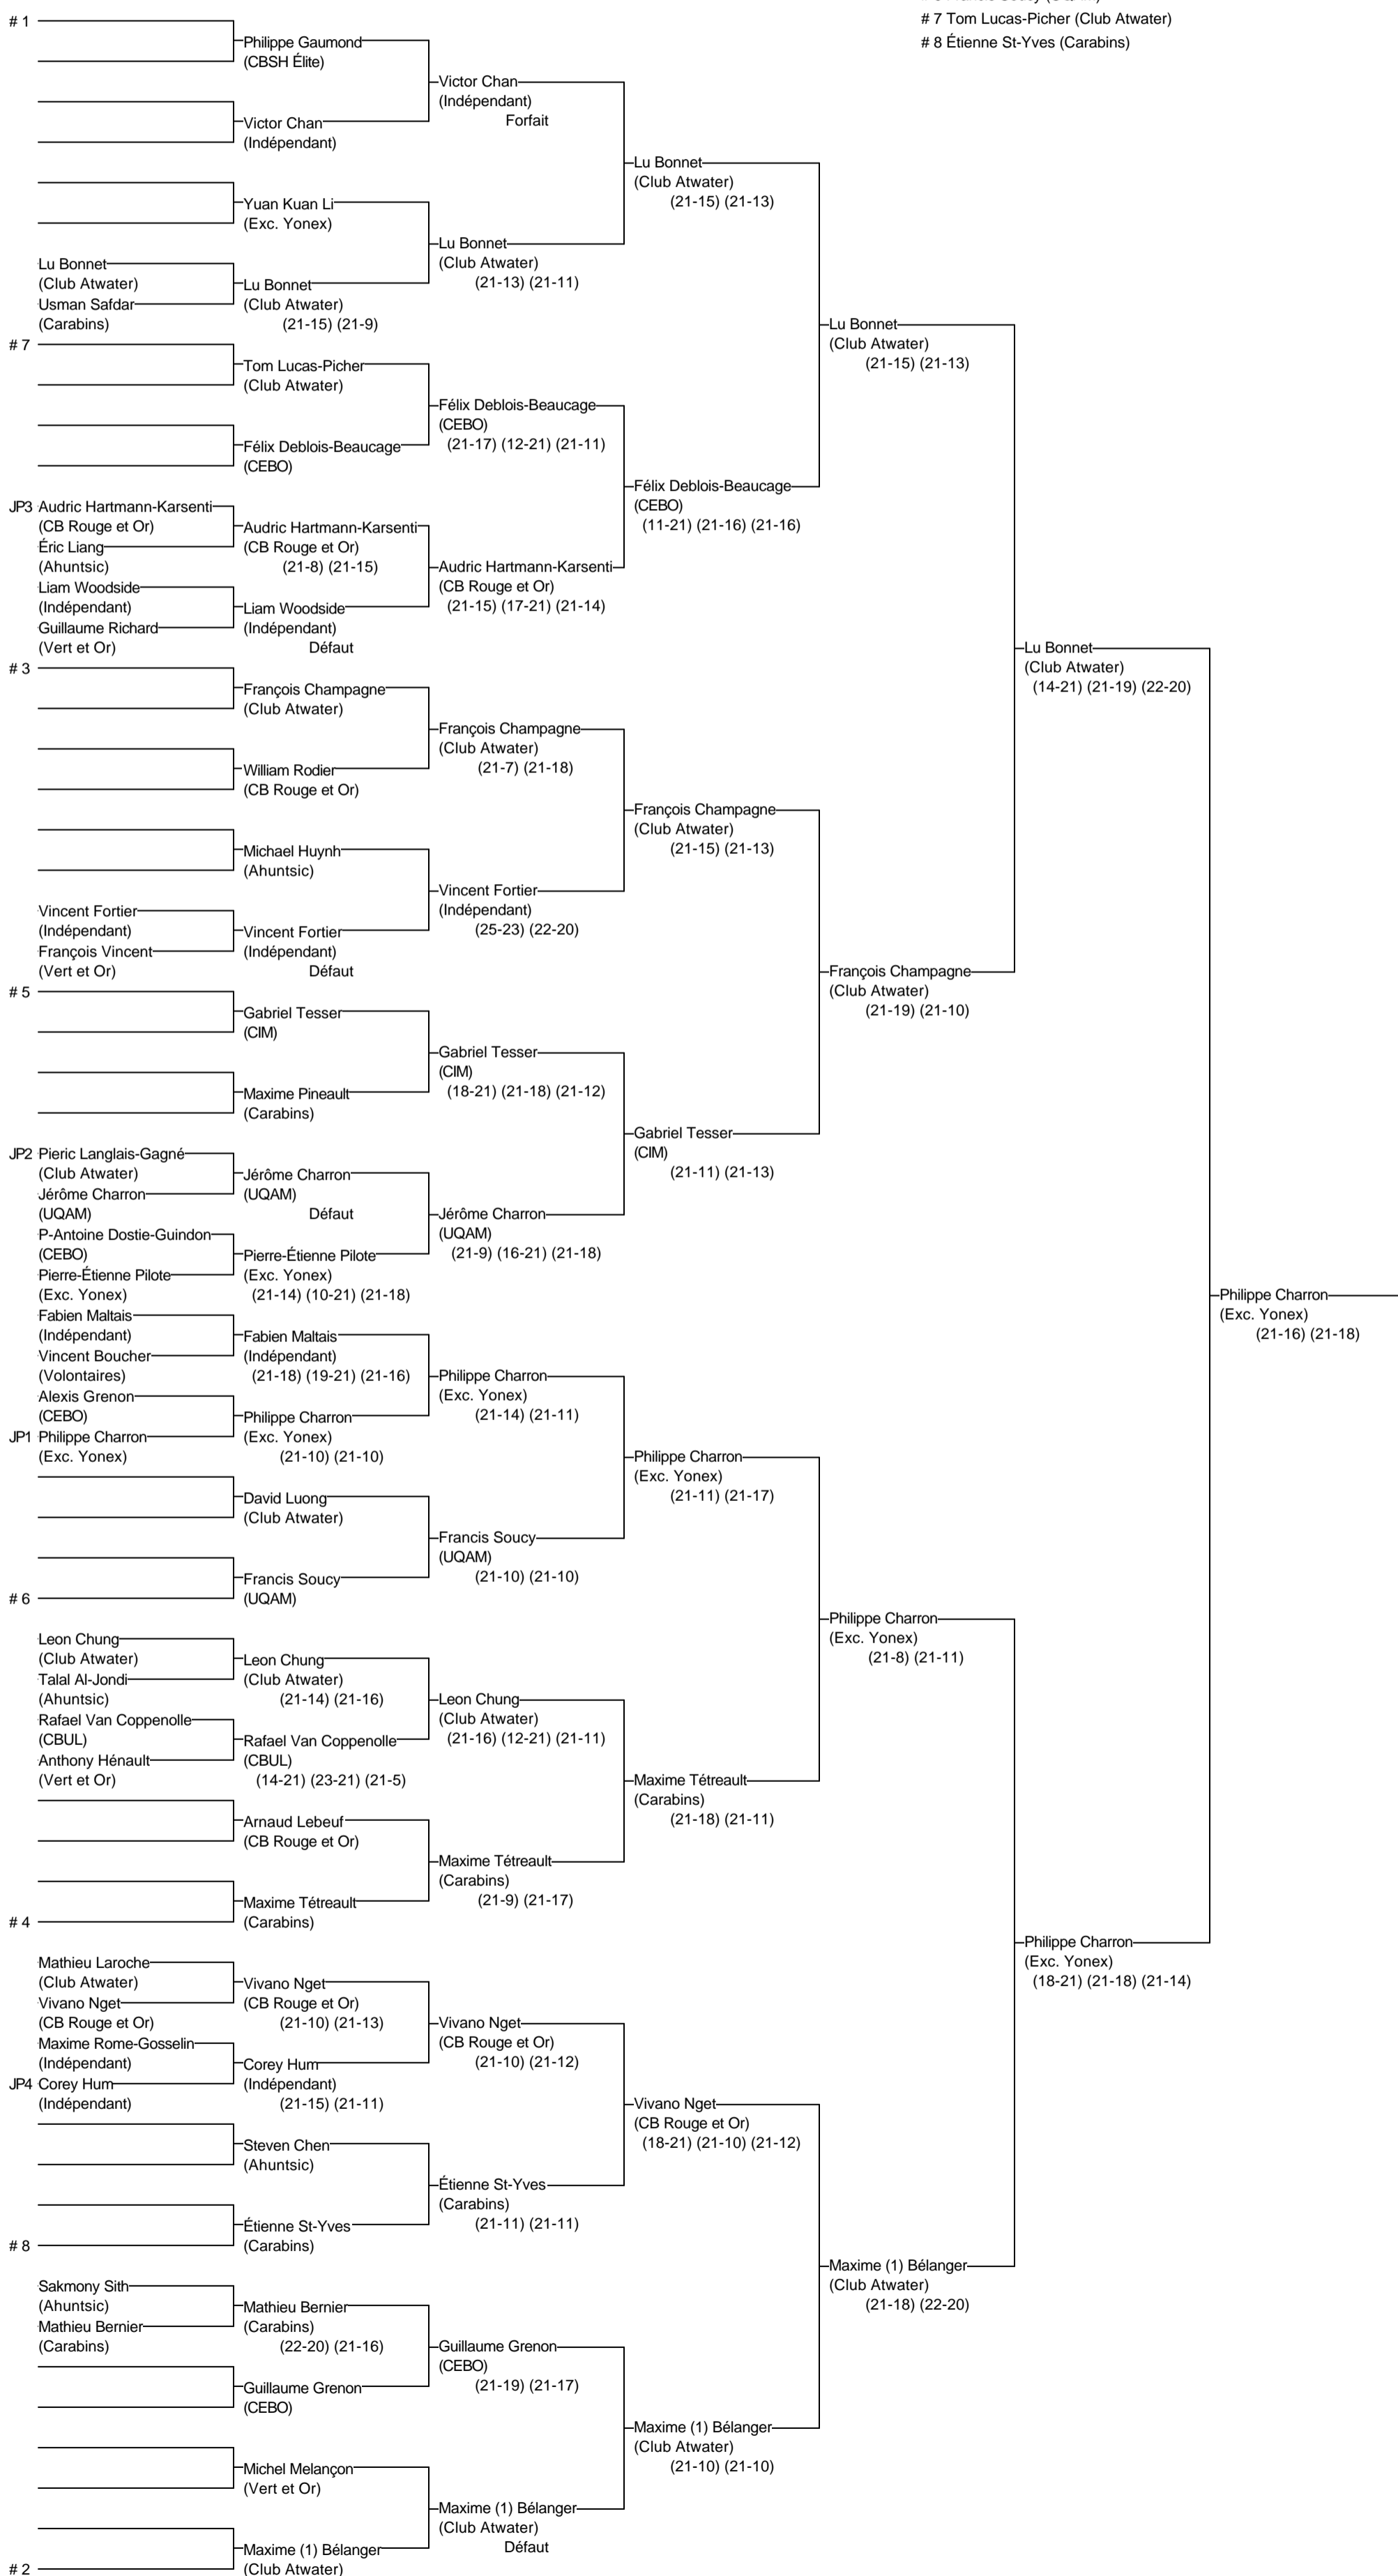

Simple A masculin

001_Univestrie 11-12É

16, 17 et 18 septembre 2011

Joueurs Sélectionnés

- # 1 Philippe Gaumond (CBSH Élite)
- # 2 Maxime (1) Bélanger (Club Atwater)
- # 3 François Champagne (Club Atwater)
- # 4 Maxime Tétréault (Carabins)
- # 5 Gabriel Tesser (CIM)
- # 6 Francis Soucy (UQAM)
- # 7 Tom Lucas-Picher (Club Atwater)
- # 8 Étienne St-Yves (Carabins)

Arbitre en chef : Bruno Bélisle